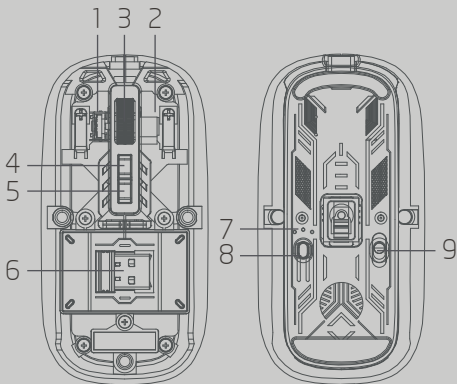

СХЕМА УСТРОЙСТВА

1. Левая кнопка мыши
2. Правая кнопка мыши
3. Колесо / средняя кнопка мыши
4. Кнопка возврата на рабочий стол
5. Кнопка переключения DPI / отключения подсветки
6. USB-ресивер
7. Индикаторы режимов подключения
8. Кнопка переключения режимов
9. Переключатель питания

КОМПЛЕКТАЦИЯ

Устройство, зарядный кабель, USB-ресивер, руководство по эксплуатации.