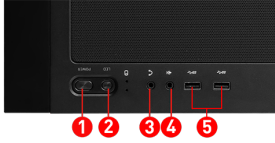

Панель управления светодиодной ARGB-подсветкой 1-к-6

В комплекте с корпусом прилагается плата управления светодиодной ARGB-подсветкой 1-к-6, которая предоставляет еще больше возможностей подсветки.

Закаленное стекло

У корпуса имеется окошко из закаленного стекла толщиной 3 мм. Оно крепится на шарнирах и легко открывается, предоставляя доступ к компонентам компьютера.

Mystic Light Sync

MSI Mystic Light предоставляет вам полный контроль над ARGB-подсветкой вашего ПК в одном программном обеспечении.

Оптимизированная вентиляция

Для организации эффективного охлаждения компонентов данный корпус позволяет установить до 11 системных вентиляторов

CONNECTIONS

1. Кнопка питания
2. Кнопка включения подсветки
3. Audio Out
4. Mic In
5. 2 x USB 3.2 Gen 1 Type-A