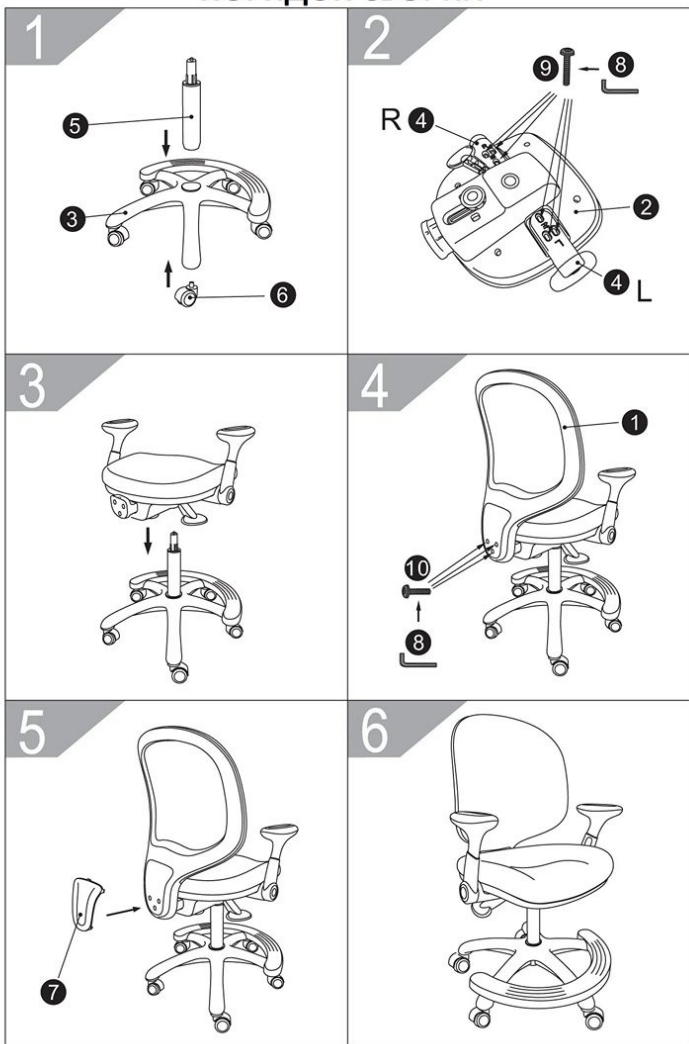

ПОРЯДОК СБОРКИ

Инструкция по сборке кресла RAINBOW

Перед началом сборки просьба проверить комплектность и отсутствие механических повреждений. В противном случае просим, НЕ СОБИРАЯ кресло, обратиться к продавцу.

КОМПЛЕКТАЦИЯ

1 X1 	2 X1 	3 X1 	4 X2
5 X1 	6 X5 	7 X1 	8 X1
9 X6 	10 X3 		