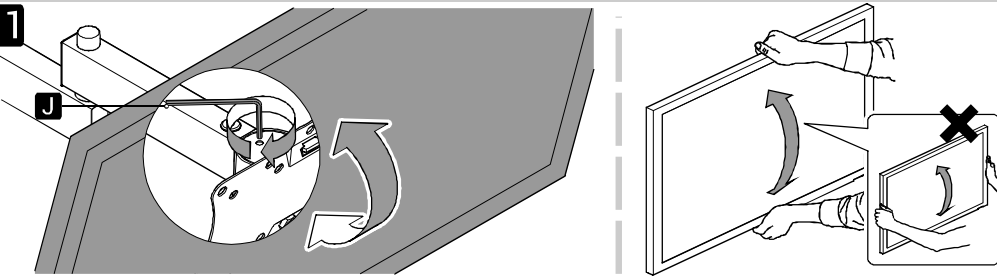

9

10

LCDС-5020
LCDС-5046
LCDС-5063
LCDС-5064

11

Гарантийный талон

Компания HOLDER предоставляет на этот кронштейн гарантию сроком на 20 лет с даты покупки. Компания HOLDER заменит кронштейн или его комплектующие бесплатно, если в течение гарантийного срока в кронштейне возникнут неисправности, связанные с производственными дефектами и материалами, из которых он изготовлен. Если Вы хотите воспользоваться гарантией, свяжитесь с нашей Службой сервиса по телефону 8 800 250 50 51 или обратитесь к продавцу или дистрибьютору компании HOLDER с документом, удостоверяющим покупку.