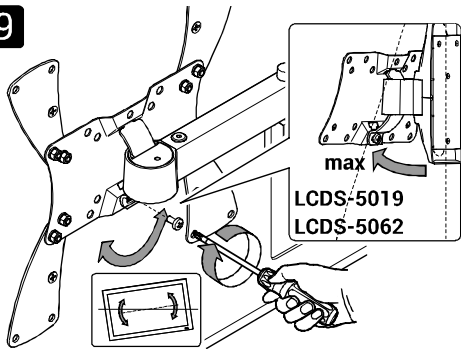

9

10

LCDС-5020
LCDС-5046
LCDС-5063
LCDС-5064

11

Гарантийный талон

Компания HOLDER предоставляет на этот кронштейн гарантию сроком на 20 лет с даты покупки. Компания HOLDER заменит кронштейн или его комплектующие бесплатно, если в течение гарантийного срока в кронштейне возникнут неисправности, связанные с производственными дефектами и материалами, из которых он изготовлен. Если Вы хотите воспользоваться гарантией, свяжитесь с нашей Службой сервиса по телефону 8 800 250 50 51 или обратитесь к продавцу или дистрибьютору компании HOLDER с документом, удостоверяющим покупку.