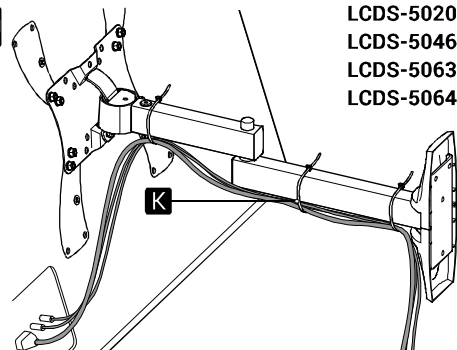

9

10

LCDС-5020
LCDС-5046
LCDС-5063
LCDС-5064

11

Гарантийный талон

Компания HOLDER предоставляет на этот кронштейн гарантию сроком на 20 лет с даты покупки. Компания HOLDER заменит кронштейн или его комплектующие бесплатно, если в течение гарантийного срока в кронштейне возникнут неисправности, связанные с производственными дефектами и материалами, из которых он изготовлен. Если Вы хотите воспользоваться гарантией, свяжитесь с нашей Службой сервиса по телефону 8 800 250 50 51 или обратитесь к продавцу или дистрибьютору компании HOLDER с документом, удостоверяющим покупку.