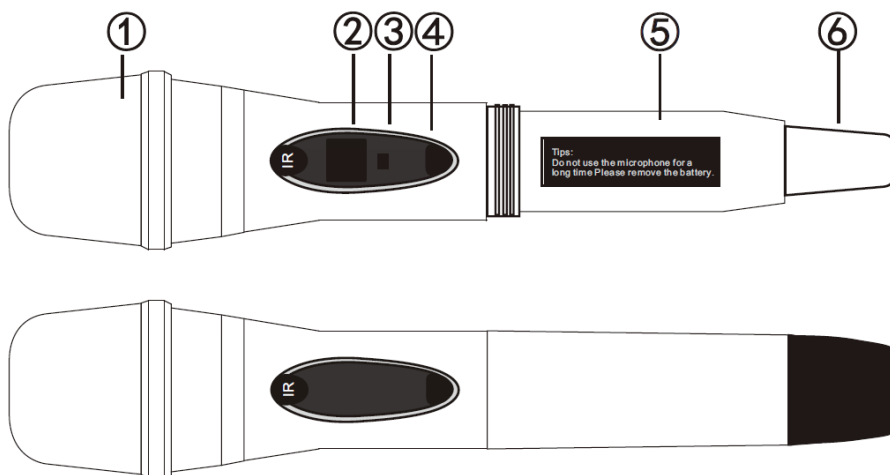

Общая информация

Элементы управления микрофона

1	Головка микрофона
2	Дисплей
3	Индикатор заряда
4	Кнопка питания
5	Отсек для элемента питания
6	Разъем для зарядки