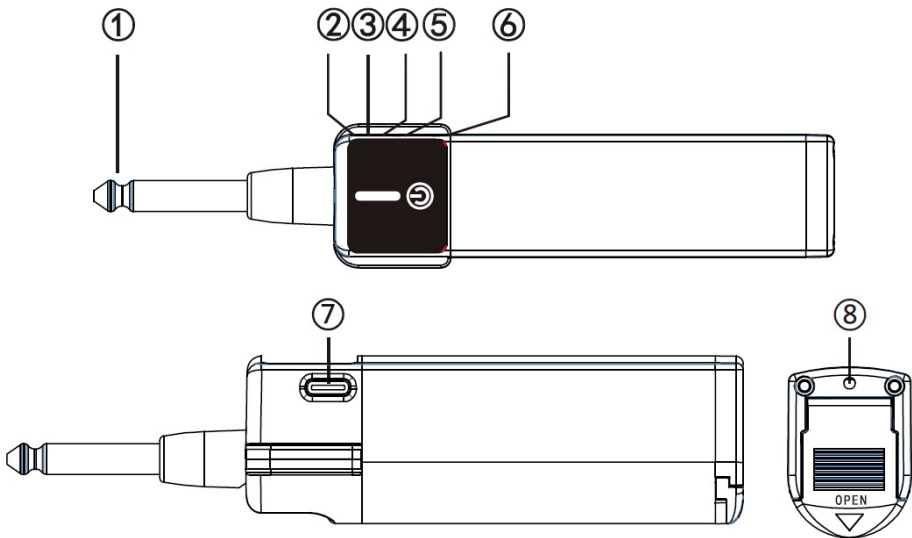

Общая информация

Элементы управления микрофона

1	Головка микрофона
2	Дисплей
3	Индикатор заряда
4	Кнопка питания
5	Отсек для элемента питания
6	Разъем для зарядки

Общая информация

Элементы управления ресивера

1	Штекер ресивера
2	Индикация низкого заряда: мигает белый сигнал
3	Индикация включения: горит красный сигнал
4	Индикация зарядки: горит зеленый сигнал
5	Индикация окончания зарядки: сигнал не горит
6	Кнопка питания
7	Разъем для зарядки
8	Антенна