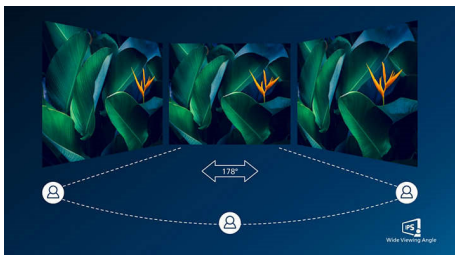

Технология IPS

В дисплеях IPS используется прогрессивная технология, обеспечивающая широкий угол обзора 178/178 градусов для просмотра практически под любым углом. По сравнению со стандартными TN-панелями, дисплеи IPS обеспечивают значительно более высокую четкость изображения и яркие цвета, что делает их идеальным решением не только для просмотра фотографий, фильмов и веб-сайтов, но также и для работы в профессиональных приложениях, где требуется точная передача цвета и яркости.