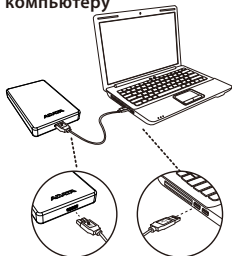

### Подключение к компьютеру

### Противоударная защита с G-датчиком

Питание включено

Передача данных

Противоударный G-датчик

Неполадка диска

Ровное свечение синей лампы показывает, что жесткий диск ADATA включен. Мигание синей лампы показывает, что жесткий диск ADATA передает данные.