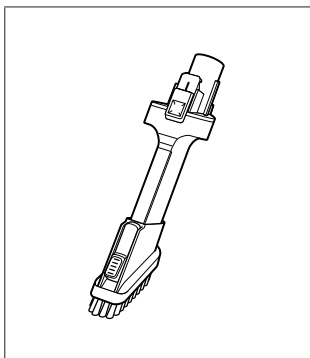

Bissell®

ICON 25V CORDLESS VACUUM 2602N

- EN USER GUIDE
AR مَدِخْتَسْ مَلِّ لِ لِيْلِد
BG РЪКОВОДСТВО ЗА ПОТРЕБИТЕЛЯ
BS KORISNIČKOM PRIRUČNIKU
CHS 使用手册
CHT 使用指南
CZ UŽIVATELSKÁ PŘÍRUČKA
DE BENUTZERHANDBUCH
DK BRUGERVEJLEDNING
EL ΟΔΗΓΟ ΧΡΗΣΗΣ
ES GUÍA DEL USUARIO
ET JUHENDIS
FI KÄYTTÖOPAS
FR MANUEL DE L'UTILISATEUR
HR KORISNIČKI VODIČ
HU HASZNÁLATI ÚTMUTATÓ
IT GUIDA PER L'UTENTE
KO 사용 설명서
LT NAUDOTOJO VADOVE
LV LIETOTĀJA ROKASGRĀMATĀ
MK УПАТСТВО ЗА УПОТРЕБА
ML PANDUAN PENGGUNA
NL GEBRUIKERSHANDLEIDING
NO BRUKERVEILEDNING
PL INSTRUKCJA OBSŁUGI
PT MANUAL DE UTILIZAÇÃO
RO GHID DE UTILIZARE
RU РУКОВОДСТВО ПОЛЬЗОВАТЕЛЯ
SE ANVÄNDARHANDBOK
SK POUŽIVATELSKÁ PŘÍRUČKA
SL UPORABNIŠKEM PRIROČNIKU
SR KORISNIČKOM UPUTSTVU
TA புயனரின் கையேடு
TH คู่มือผู้ใช้
TR KULLANICI KILAVUZU

..... 3

..... 4

..... 6

..... 7

..... 8

..... 11

©2019 BISSELL Inc.
All rights reserved. Printed in China.
Part Number 161-8660 06/19 RevD
Visit our website at: global.BISSELL.com