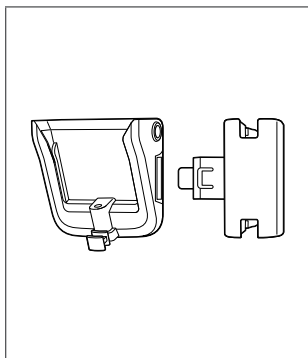

Bissell®

ICON 25V CORDLESS VACUUM 2602N

- EN USER GUIDE
AR مَدِخْتَسْ مَلِّ لِ لِيْلِد
BG РЪКОВОДСТВО ЗА ПОТРЕБИТЕЛЯ
BS KORISNIČKOM PRIRUČNIKU
CHS 使用手册
CHT 使用指南
CZ UŽIVATELSKÁ PŘÍRUČKA
DE BENUTZERHANDBUCH
DK BRUGERVEJLEDNING
EL ΟΔΗΓΟ ΧΡΗΣΗΣ
ES GUÍA DEL USUARIO
ET JUHENDIS
FI KÄYTTÖOPAS
FR MANUEL DE L'UTILISATEUR
HR KORISNIČKI VODIČ
HU HASZNÁLATI ÚTMUTATÓ
IT GUIDA PER L'UTENTE
KO 사용 설명서
LT NAUDOTOJO VADOVE
LV LIETOTĀJA ROKASGRĀMATĀ
MK УПАТСТВО ЗА УПОТРЕБА
ML PANDUAN PENGGUNA
NL GEBRUIKERSHANDLEIDING
NO BRUKERVEILEDNING
PL INSTRUKCJA OBSŁUGI
PT MANUAL DE UTILIZAÇÃO
RO GHID DE UTILIZARE
RU РУКОВОДСТВО ПОЛЬЗОВАТЕЛЯ
SE ANVÄNDARHANDBOK
SK POUŽIVATELSKÁ PŘÍRUČKA
SL UPORABNIŠKEM PRIROČNIKU
SR KORISNIČKOM UPUTSTVU
TA புயனரின் கையேடு
TH คู่มือผู้ใช้
TR KULLANICI KILAVUZU

..... 3

..... 4

..... 6

..... 7

..... 8

..... 11

©2019 BISSELL Inc.
All rights reserved. Printed in China.
Part Number 161-8660 06/19 RevD
Visit our website at: global.BISSELL.com