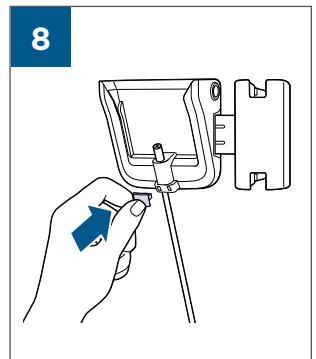

Bissell®

ICON 25V CORDLESS VACUUM 2602N

- EN USER GUIDE
AR مَدِخْتَسْ مَلِّ لِ لِيْلِد
BG РЪКОВОДСТВО ЗА ПОТРЕБИТЕЛЯ
BS KORISNIČKOM PRIRUČNIKU
CHS 使用手册
CHT 使用指南
CZ UŽIVATELSKÁ PŘÍRUČKA
DE BENUTZERHANDBUCH
DK BRUGERVEJLEDNING
EL ΟΔΗΓΟ ΧΡΗΣΗΣ
ES GUÍA DEL USUARIO
ET JUHENDIS
FI KÄYTTÖOPAS
FR MANUEL DE L'UTILISATEUR
HR KORISNIČKI VODIČ
HU HASZNÁLATI ÚTMUTATÓ
IT GUIDA PER L'UTENTE
KO 사용 설명서
LT NAUDOTOJO VADOVE
LV LIETOTĀJA ROKASGRĀMATĀ
MK УПАТСТВО ЗА УПОТРЕБА
ML PANDUAN PENGGUNA
NL GEBRUIKERSHANDLEIDING
NO BRUKERVEILEDNING
PL INSTRUKCJA OBSŁUGI
PT MANUAL DE UTILIZAÇÃO
RO GHID DE UTILIZARE
RU РУКОВОДСТВО ПОЛЬЗОВАТЕЛЯ
SE ANVÄNDARHANDBOK
SK POUŽIVATELSKÁ PŘÍRUČKA
SL UPORABNIŠKEM PRIROČNIKU
SR KORISNIČKOM UPUTSTVU
TA புயனரின் கையேடு
TH คู่มือผู้ใช้
TR KULLANICI KILAVUZU

..... 3

..... 4

..... 6

..... 7

..... 8

..... 11

©2019 BISSELL Inc.
All rights reserved. Printed in China.
Part Number 161-8660 06/19 RevD
Visit our website at: global.BISSELL.com