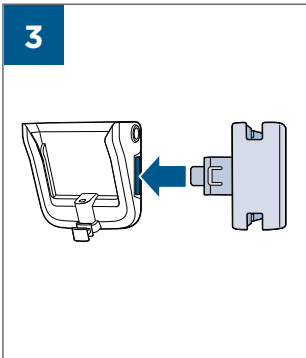

Bissell®

ICON 25V CORDLESS VACUUM 2602N

- EN USER GUIDE
AR مَدِخْتَسْ مَلِّ لِ لِيْلِد
BG РЪКОВОДСТВО ЗА ПОТРЕБИТЕЛЯ
BS KORISNIČKOM PRIRUČNIKU
CHS 使用手册
CHT 使用指南
CZ UŽIVATELSKÁ PŘÍRUČKA
DE BENUTZERHANDBUCH
DK BRUGERVEJLEDNING
EL ΟΔΗΓΟ ΧΡΗΣΗΣ
ES GUÍA DEL USUARIO
ET JUHENDIS
FI KÄYTTÖOPAS
FR MANUEL DE L'UTILISATEUR
HR KORISNIČKI VODIČ
HU HASZNÁLATI ÚTMUTATÓ
IT GUIDA PER L'UTENTE
KO 사용 설명서
LT NAUDOTOJO VADOVE
LV LIETOTĀJA ROKASGRĀMATĀ
MK УПАТСТВО ЗА УПОТРЕБА
ML PANDUAN PENGGUNA
NL GEBRUIKERSHANDLEIDING
NO BRUKERVEILEDNING
PL INSTRUKCJA OBSŁUGI
PT MANUAL DE UTILIZAÇÃO
RO GHID DE UTILIZARE
RU РУКОВОДСТВО ПОЛЬЗОВАТЕЛЯ
SE ANVÄNDARHANDBOK
SK POUŽIVATELSKÁ PŘÍRUČKA
SL UPORABNIŠKEM PRIROČNIKU
SR KORISNIČKOM UPUTSTVU
TA புயனரின் கையேடு
TH คู่มือผู้ใช้
TR KULLANICI KILAVUZU

..... 3

..... 4

..... 6

..... 7

..... 8

..... 11

©2019 BISSELL Inc.
All rights reserved. Printed in China.
Part Number 161-8660 06/19 RevD
Visit our website at: global.BISSELL.com