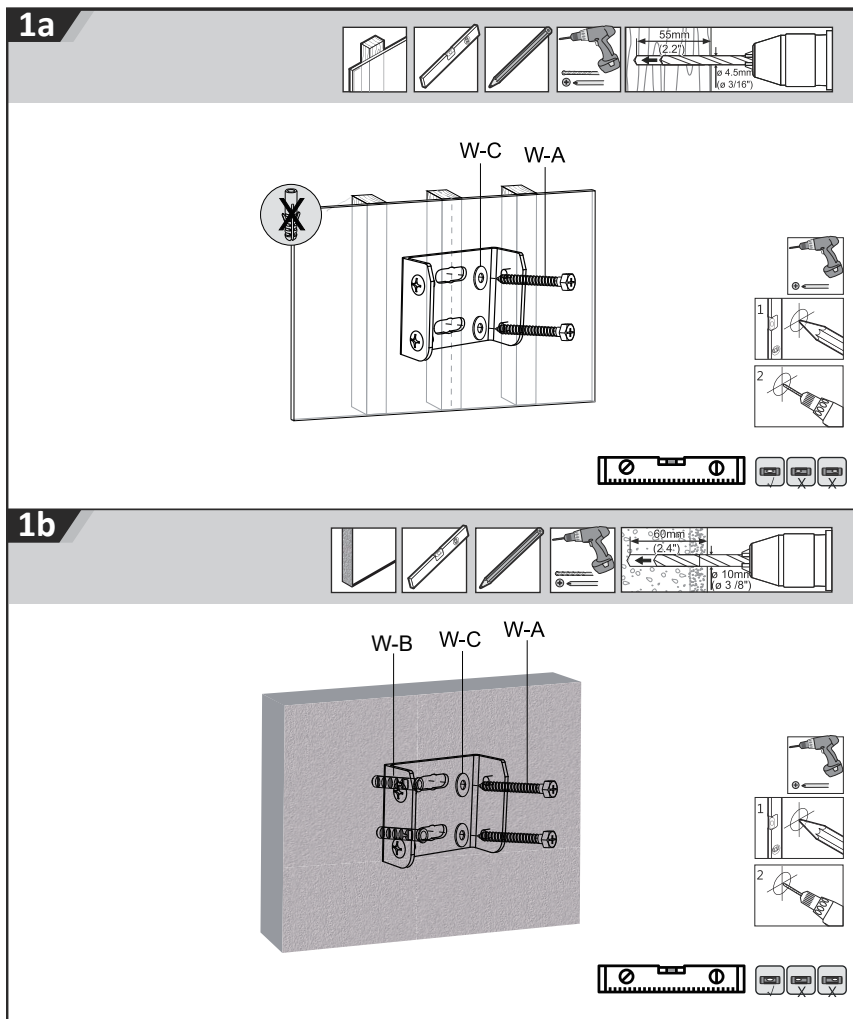

Инструкция по установке