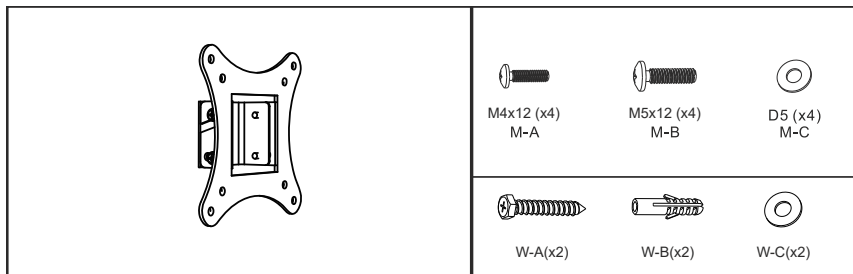

Инструкция по установке