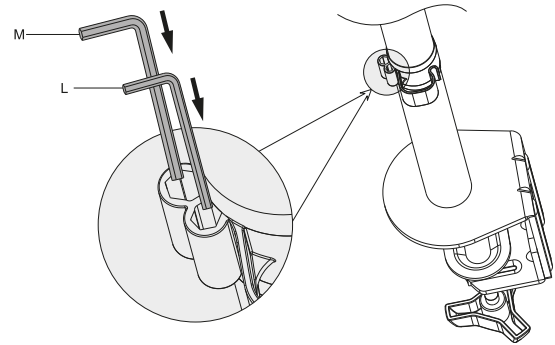

Общие габариты

Примечание: размеры указаны в миллиметрах.

Инструкция по установке

Установка

5

6

7

8

Технические характеристики

- Модель: MM32-C02.
- Торговая марка: DEXP.
- Максимальная нагрузка: 8 кг.
- Диагональ экрана ТВ: 13–32”.
- Расстояние от стола: 443 мм.
- Угол наклона: от -45° до 45°.
- Угол поворота: 180°.
- Стандарты VESA: 75 × 75; 100 × 100.
- Область применения: бытовое.