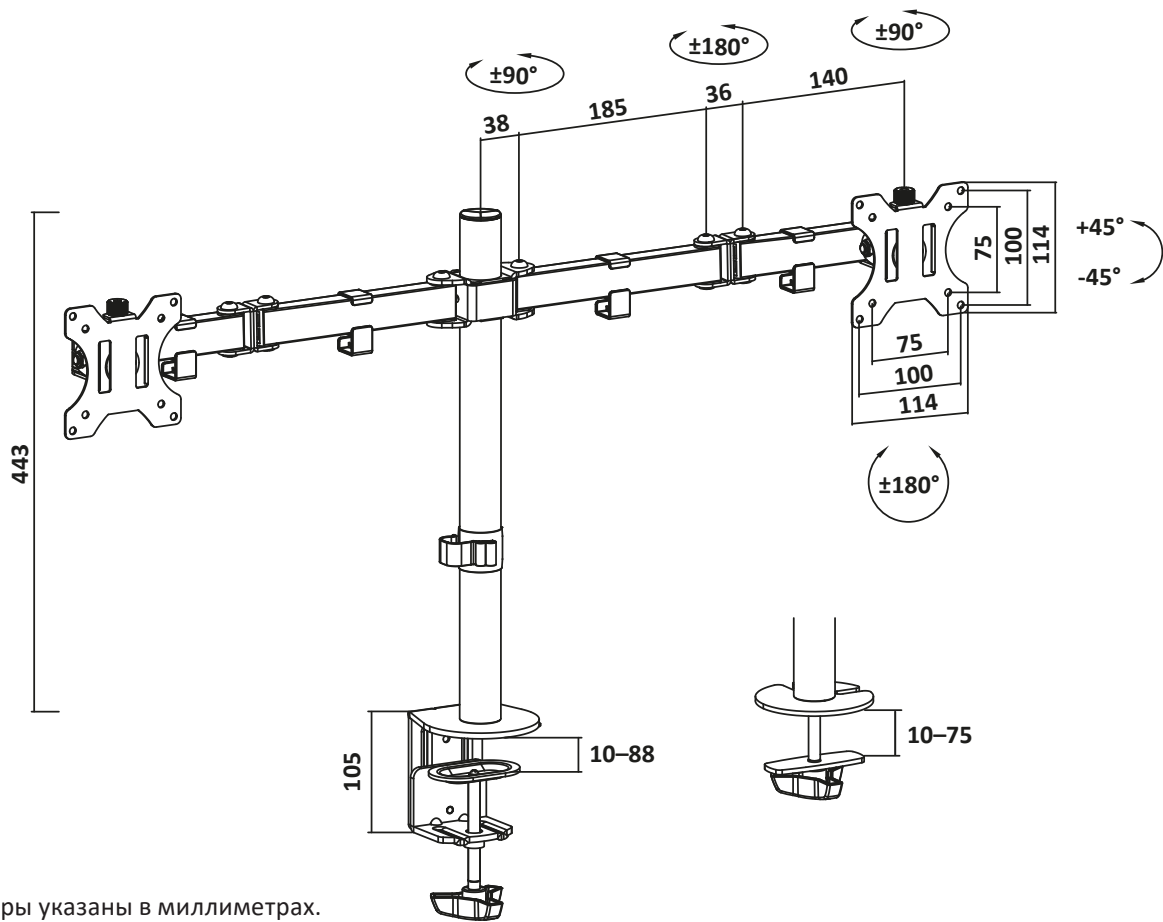

Назначение изделия

Данное изделие предназначено для расположения на нем одного или нескольких мониторов.

Меры предосторожности

- Данный кронштейн предназначен только для эксплуатации в помещениях.
- В комплекте для установки кронштейна содержатся маленькие детали, которые представляют опасность удушья при проглатывании. Такие детали необходимо хранить в недоступном для детей месте.
- При установке используйте винты, идущие в комплекте. Затяните их плотно, но не перетягивайте. Чрезмерное затягивание может привести к повреждению элементов.
- Перед сборкой кронштейна и установкой на него монитора обратите внимание на стандарты VESA, диагональ экрана и максимально допустимую нагрузку изделия.

Общие габариты

Примечание: размеры указаны в миллиметрах.

Инструкция по установке

Установка

5

6

7

8

Технические характеристики

- Модель: MM32-C02.
- Торговая марка: DEXP.
- Максимальная нагрузка: 8 кг.
- Диагональ экрана ТВ: 13–32”.
- Расстояние от стола: 443 мм.
- Угол наклона: от -45° до 45°.
- Угол поворота: 180°.
- Стандарты VESA: 75 × 75; 100 × 100.
- Область применения: бытовое.