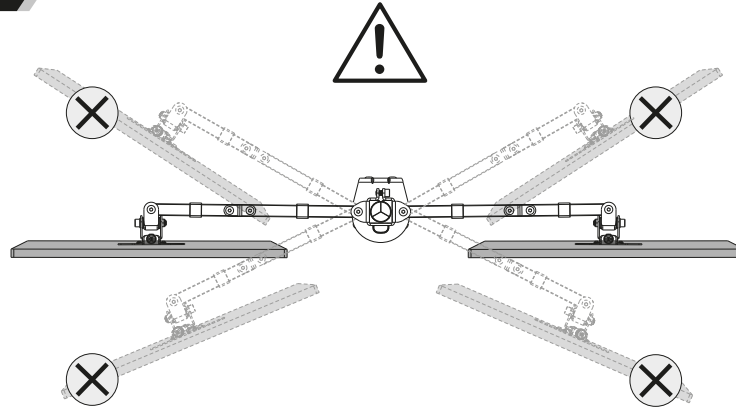

Общие габариты

Примечание: размеры указаны в миллиметрах.

Инструкция по установке

Установка

5

6

7

8

Технические характеристики

- Модель: MM32-C02.
- Торговая марка: DEXP.
- Максимальная нагрузка: 8 кг.
- Диагональ экрана ТВ: 13–32”.
- Расстояние от стола: 443 мм.
- Угол наклона: от -45° до 45°.
- Угол поворота: 180°.
- Стандарты VESA: 75 × 75; 100 × 100.
- Область применения: бытовое.