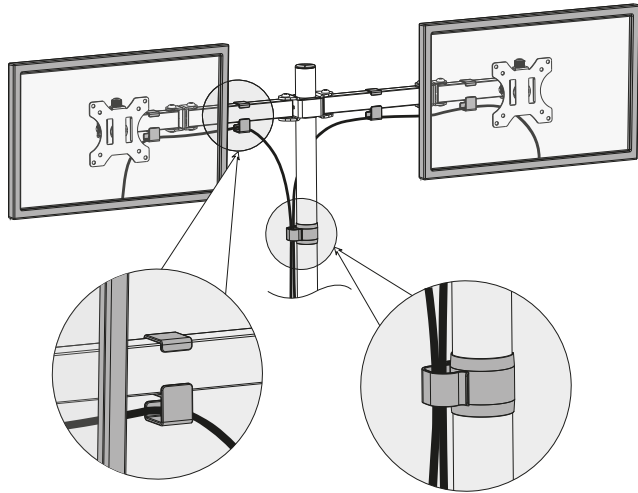

Назначение изделия

Данное изделие предназначено для расположения на нем одного или нескольких мониторов.

Меры предосторожности

- Данный кронштейн предназначен только для эксплуатации в помещениях.
- В комплекте для установки кронштейна содержатся маленькие детали, которые представляют опасность удушья при проглатывании. Такие детали необходимо хранить в недоступном для детей месте.
- При установке используйте винты, идущие в комплекте. Затяните их плотно, но не перетягивайте. Чрезмерное затягивание может привести к повреждению элементов.
- Перед сборкой кронштейна и установкой на него монитора обратите внимание на стандарты VESA, диагональ экрана и максимально допустимую нагрузку изделия.

Общие габариты

Примечание: размеры указаны в миллиметрах.

Инструкция по установке

Установка

5

6

7

8

Технические характеристики

- Модель: MM32-C02.
- Торговая марка: DEXP.
- Максимальная нагрузка: 8 кг.
- Диагональ экрана ТВ: 13–32”.
- Расстояние от стола: 443 мм.
- Угол наклона: от -45° до 45°.
- Угол поворота: 180°.
- Стандарты VESA: 75 × 75; 100 × 100.
- Область применения: бытовое.