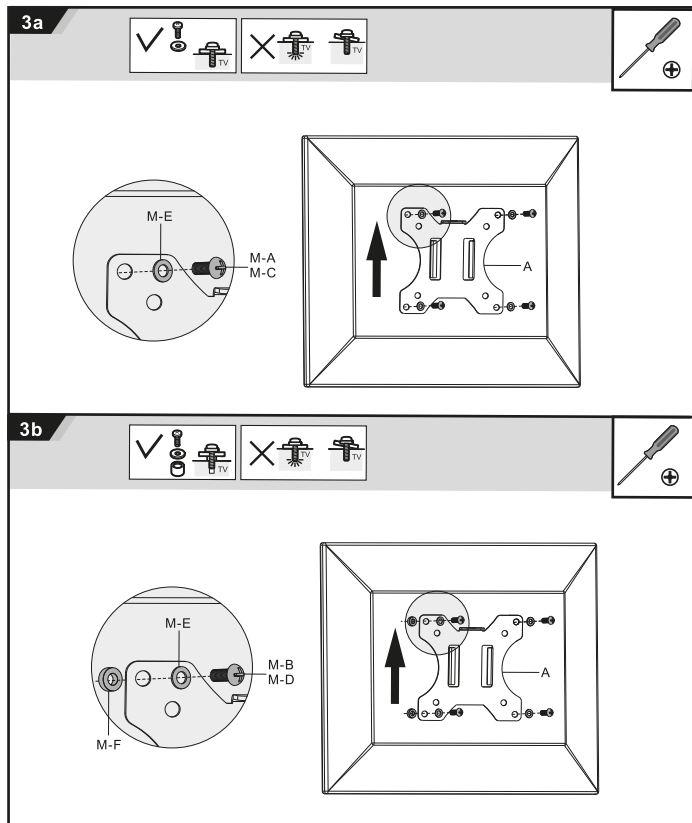

Общие габариты

Примечание: размеры указаны в миллиметрах.

Инструкция по установке

Установка

5

6

7

8

Технические характеристики

- Модель: MM32-C02.
- Торговая марка: DEXP.
- Максимальная нагрузка: 8 кг.
- Диагональ экрана ТВ: 13–32”.
- Расстояние от стола: 443 мм.
- Угол наклона: от -45° до 45°.
- Угол поворота: 180°.
- Стандарты VESA: 75 × 75; 100 × 100.
- Область применения: бытовое.