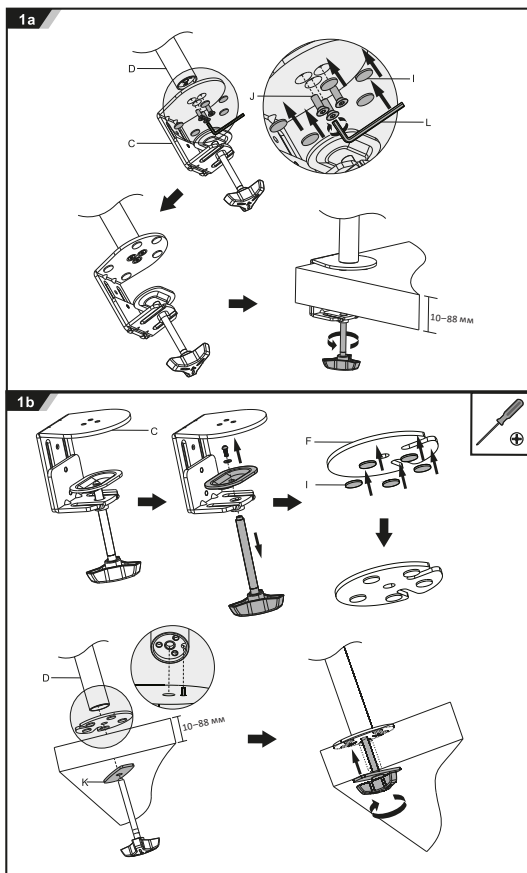

Назначение изделия

Данное изделие предназначено для расположения на нем одного или нескольких мониторов.

Меры предосторожности

- Данный кронштейн предназначен только для эксплуатации в помещениях.
- В комплекте для установки кронштейна содержатся маленькие детали, которые представляют опасность удушья при проглатывании. Такие детали необходимо хранить в недоступном для детей месте.
- При установке используйте винты, идущие в комплекте. Затяните их плотно, но не перетягивайте. Чрезмерное затягивание может привести к повреждению элементов.
- Перед сборкой кронштейна и установкой на него монитора обратите внимание на стандарты VESA, диагональ экрана и максимально допустимую нагрузку изделия.

Общие габариты

Примечание: размеры указаны в миллиметрах.

Инструкция по установке

Установка

5

6

7

8

Технические характеристики

- Модель: MM32-C02.
- Торговая марка: DEXP.
- Максимальная нагрузка: 8 кг.
- Диагональ экрана ТВ: 13–32”.
- Расстояние от стола: 443 мм.
- Угол наклона: от -45° до 45°.
- Угол поворота: 180°.
- Стандарты VESA: 75 × 75; 100 × 100.
- Область применения: бытовое.