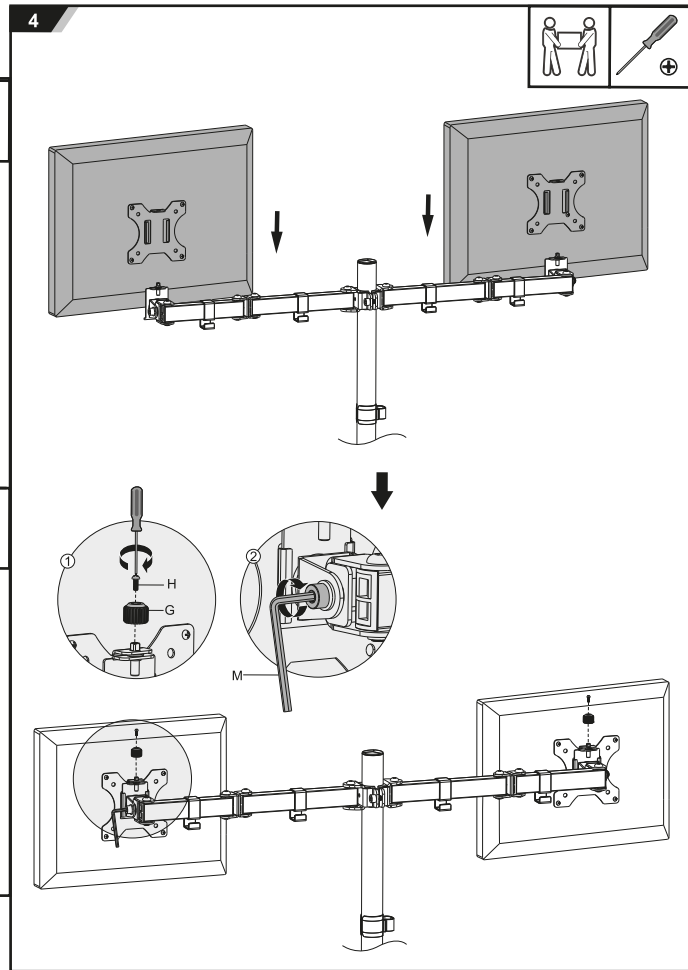

Общие габариты

Примечание: размеры указаны в миллиметрах.

Инструкция по установке

Установка

5

6

7

8

Технические характеристики

- Модель: MM32-C02.
- Торговая марка: DEXP.
- Максимальная нагрузка: 8 кг.
- Диагональ экрана ТВ: 13–32”.
- Расстояние от стола: 443 мм.
- Угол наклона: от -45° до 45°.
- Угол поворота: 180°.
- Стандарты VESA: 75 × 75; 100 × 100.
- Область применения: бытовое.