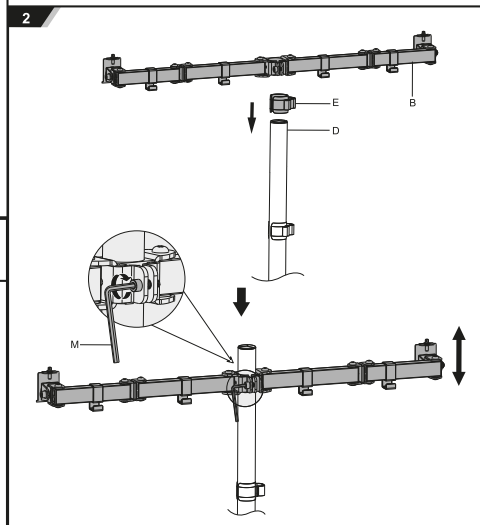

Общие габариты

Примечание: размеры указаны в миллиметрах.

Инструкция по установке

Установка

5

6

7

8

Технические характеристики

- Модель: MM32-C02.
- Торговая марка: DEXP.
- Максимальная нагрузка: 8 кг.
- Диагональ экрана ТВ: 13–32”.
- Расстояние от стола: 443 мм.
- Угол наклона: от -45° до 45°.
- Угол поворота: 180°.
- Стандарты VESA: 75 × 75; 100 × 100.
- Область применения: бытовое.