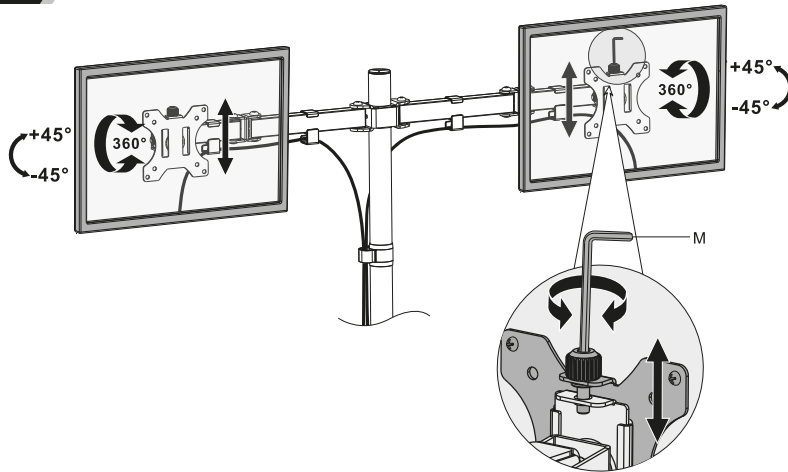

Общие габариты

Примечание: размеры указаны в миллиметрах.

Инструкция по установке

Установка

5

6

7

8

Технические характеристики

- Модель: MM32-C02.
- Торговая марка: DEXP.
- Максимальная нагрузка: 8 кг.
- Диагональ экрана ТВ: 13–32”.
- Расстояние от стола: 443 мм.
- Угол наклона: от -45° до 45°.
- Угол поворота: 180°.
- Стандарты VESA: 75 × 75; 100 × 100.
- Область применения: бытовое.