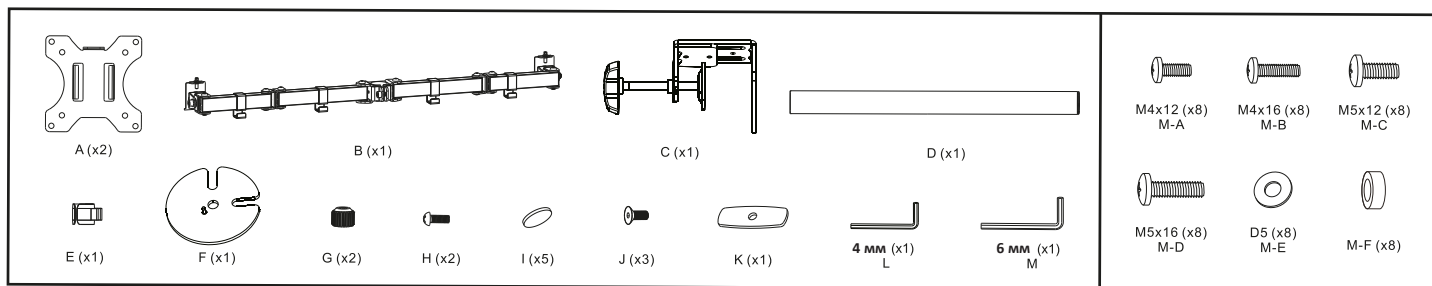

Использование кронштейна с мониторами, вес которых превышает указанный расчетный вес, может привести к их неустойчивому положению и падению.

- Сборка и монтаж изделия должны осуществляться в соответствии с разделом «Инструкция по установке». Неправильная сборка может стать причиной повреждений и травм.
- Для установки кронштейна может потребоваться специализированное оборудование: шуруповерт, дрель (не входят в комплект). Рекомендуется использование индивидуальных защитных средств (не входят в комплект). Установка должна выполняться профессионалами.
- Регулярно проверяйте надежность крепления кронштейна (примерно 1 раз в 3 месяца).
- Не вносите изменения в конструкцию кронштейна.
- Изделие не предназначено для использования детьми и лицами с ограниченными физическими, сенсорными или умственными способностями, кроме случаев, когда над ними осуществляется контроль другими лицами, ответственными за их безопасность. Не позволяйте детям играть с изделием.
- Изделие не предназначено для использования в коммерческих целях.

Общие габариты

Примечание: размеры указаны в миллиметрах.

Инструкция по установке

Установка

5

6

7

8

Технические характеристики

- Модель: MM32-C02.
- Торговая марка: DEXP.
- Максимальная нагрузка: 8 кг.
- Диагональ экрана ТВ: 13–32”.
- Расстояние от стола: 443 мм.
- Угол наклона: от -45° до 45°.
- Угол поворота: 180°.
- Стандарты VESA: 75 × 75; 100 × 100.
- Область применения: бытовое.