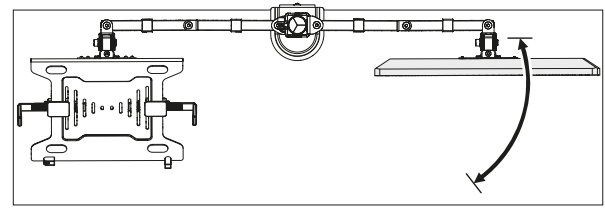

Общие габариты

Примечание: размеры указаны в миллиметрах

Инструкция по установке

Установка

1

2

Столешница с уже имеющимся сквозным отверстием.

3

Вставьте крепление, как показано на картинке и установите его в вертикальном положении. После проделанных действий извлеките крепление.

**4**

слишком длинный
слишком короткий

**5**

8  **Внимание:** не выдвигайте монитор за пределы установленные стрелкой.

9

Примечание: если монитор не фиксируется на установленной вами позиции, затяните поперече болты, как это показано на картинке.

Технические характеристики

- Модель: MM32-C17ML.
- Торговая марка: DEXP.
- Максимальная нагрузка: 9 кг.
- Диагональ экрана ТВ: 17–32”.
- Расстояние от стола: 443 мм.
- Расстояние от стены: нет.
- Угол наклона: от -45° до 45°.
- Угол поворота: 180°.
- Стандарты VESA: 75 × 75; 100 × 100.
- Область применения: бытовое.