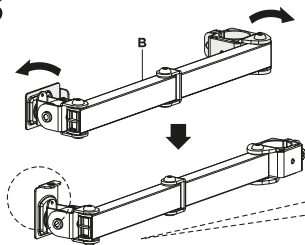

3

4

слишком длинный
слишком короткий

5