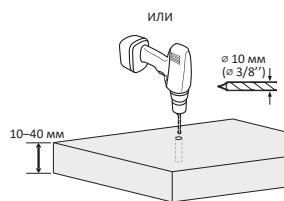

Общие габариты

Примечание: размеры указаны в миллиметрах

Инструкция по установке

Установка

1

2

Столешница с уже имеющимся сквозным отверстием.

3

Вставьте крепление, как показано на картинке и установите его в вертикальном положении. После проделанных действий извлеките крепление.

**4**

слишком длинный
слишком короткий

**5**

8  **Внимание:** не выдвигайте монитор за пределы установленные стрелкой.

9

Примечание: если монитор не фиксируется на установленной вами позиции, затяните поперече болты, как это показано на картинке.

Технические характеристики

- Модель: MM32-C17ML.
- Торговая марка: DEXP.
- Максимальная нагрузка: 9 кг.
- Диагональ экрана ТВ: 17–32”.
- Расстояние от стола: 443 мм.
- Расстояние от стены: нет.
- Угол наклона: от -45° до 45°.
- Угол поворота: 180°.
- Стандарты VESA: 75 × 75; 100 × 100.
- Область применения: бытовое.