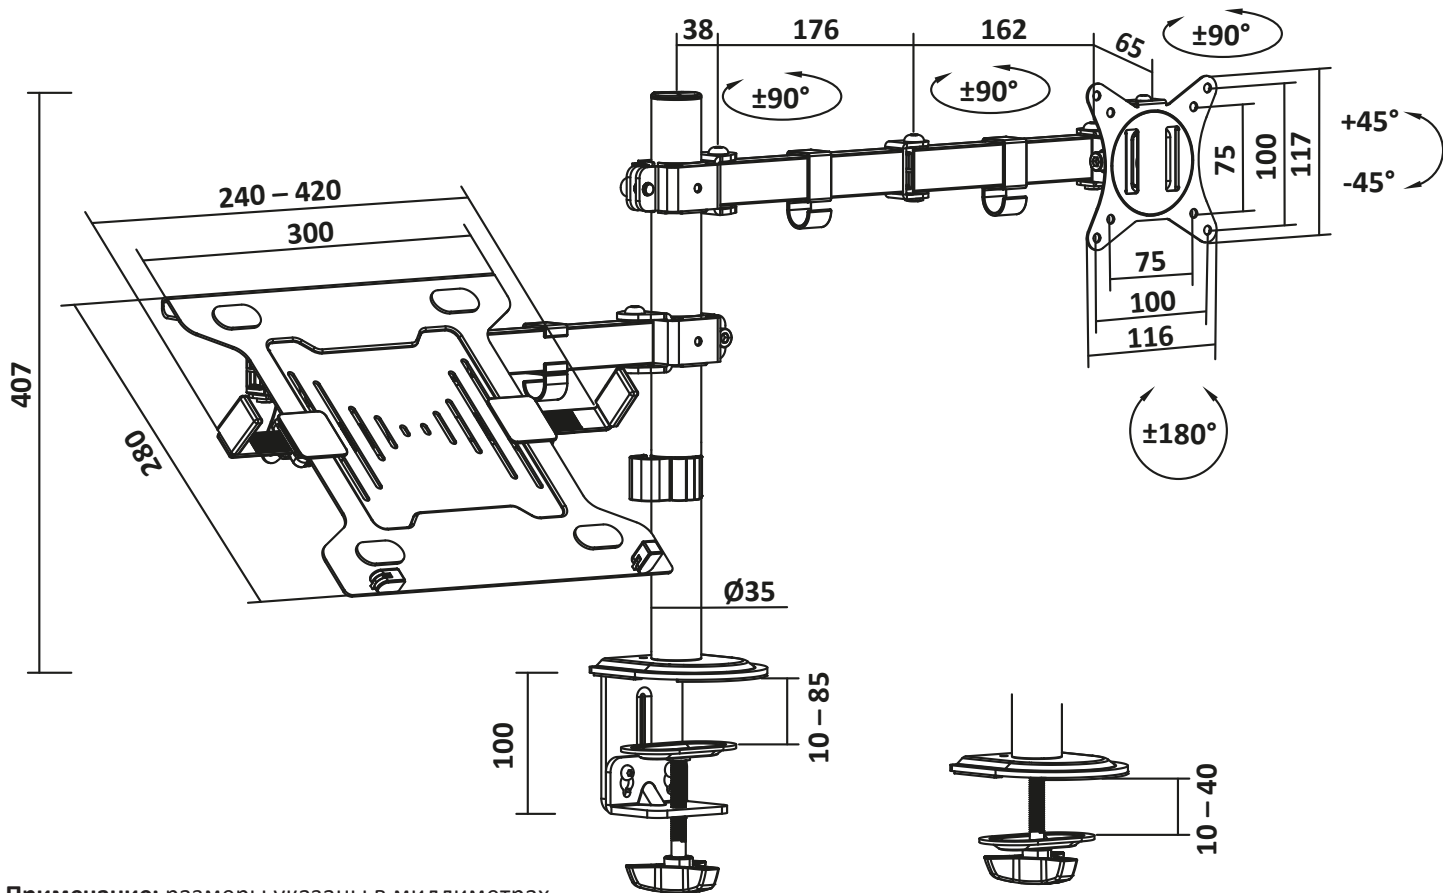

Назначение изделия

Данное изделие предназначено для расположения на нем одного или нескольких мониторов.

Меры предосторожности

- Данный кронштейн предназначен только для эксплуатации в помещениях.
- В комплекте для установки кронштейна содержатся маленькие детали, которые представляют опасность удушья при проглатывании. Такие детали необходимо хранить в недоступном для детей месте.
- При установке используйте винты, идущие в комплекте. Затяните их плотно, но не перетягивайте. Чрезмерное затягивание может привести к повреждению элементов.
- Перед сборкой кронштейна и установкой на него монитора обратите внимание на стандарты VESA, диагональ экрана и максимально допустимую нагрузку изделия.

Общие габариты

Примечание: размеры указаны в миллиметрах

Инструкция по установке

Установка

1

2

Столешница с уже имеющимся сквозным отверстием.

3

Вставьте крепление, как показано на картинке и установите его в вертикальном положении. После проделанных действий извлеките крепление.

**4**

слишком длинный
слишком короткий

**5**

8  **Внимание:** не выдвигайте монитор за пределы установленные стрелкой.

9

Примечание: если монитор не фиксируется на установленной вами позиции, затяните поперече болты, как это показано на картинке.

Технические характеристики

- Модель: MM32-C17ML.
- Торговая марка: DEXP.
- Максимальная нагрузка: 9 кг.
- Диагональ экрана ТВ: 17–32”.
- Расстояние от стола: 443 мм.
- Расстояние от стены: нет.
- Угол наклона: от -45° до 45°.
- Угол поворота: 180°.
- Стандарты VESA: 75 × 75; 100 × 100.
- Область применения: бытовое.