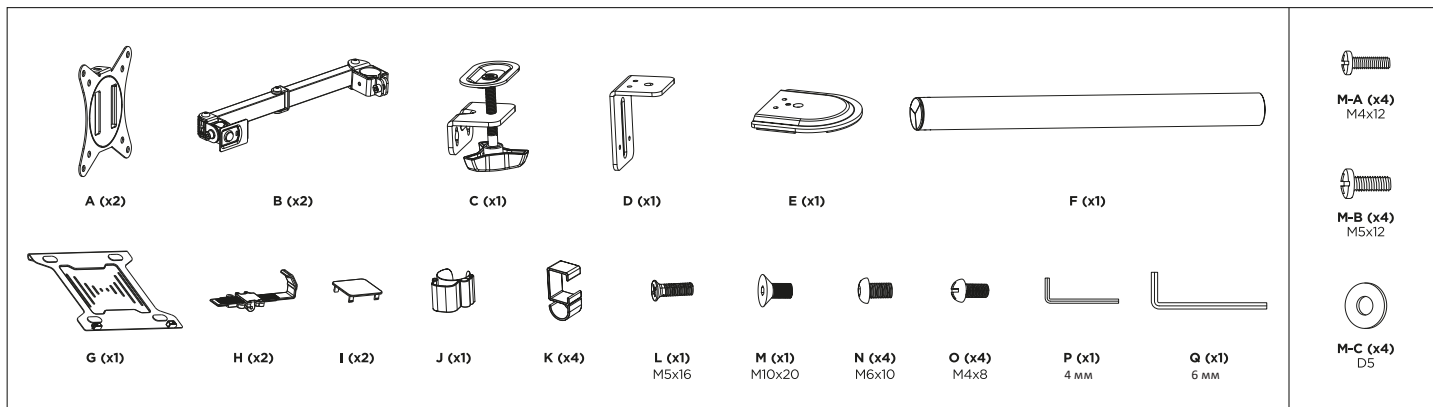

Использование кронштейна с мониторами, вес которых превышает указанный расчетный вес, может привести к их неустойчивому положению и падению.

- Сборка и монтаж изделия должны осуществляться в соответствии с разделом «Инструкция по установке». Неправильная сборка может стать причиной повреждений и травм.
- Для установки кронштейна может потребоваться специализированное оборудование: шуруповерт, дрель (не входят в комплект). Рекомендуется использование индивидуальных защитных средств (не входят в комплект). Установка должна выполняться профессионалами.
- Регулярно проверяйте надежность крепления кронштейна (примерно 1 раз в 3 месяца).
- Не вносите изменения в конструкцию кронштейна.
- Изделие не предназначено для использования детьми и лицами с ограниченными физическими, сенсорными или умственными способностями, кроме случаев, когда над ними осуществляется контроль другими лицами, ответственными за их безопасность. Не позволяйте детям играть с изделием.
- Изделие не предназначено для использования в коммерческих целях.

Общие габариты

Примечание: размеры указаны в миллиметрах

Инструкция по установке

Установка

1

2

Столешница с уже имеющимся сквозным отверстием.

3

Вставьте крепление, как показано на картинке и установите его в вертикальном положении. После проделанных действий извлеките крепление.

**4**

слишком длинный
слишком короткий

**5**

8  **Внимание:** не выдвигайте монитор за пределы установленные стрелкой.

9

Примечание: если монитор не фиксируется на установленной вами позиции, затяните поперече болты, как это показано на картинке.

Технические характеристики

- Модель: MM32-C17ML.
- Торговая марка: DEXP.
- Максимальная нагрузка: 9 кг.
- Диагональ экрана ТВ: 17–32”.
- Расстояние от стола: 443 мм.
- Расстояние от стены: нет.
- Угол наклона: от -45° до 45°.
- Угол поворота: 180°.
- Стандарты VESA: 75 × 75; 100 × 100.
- Область применения: бытовое.