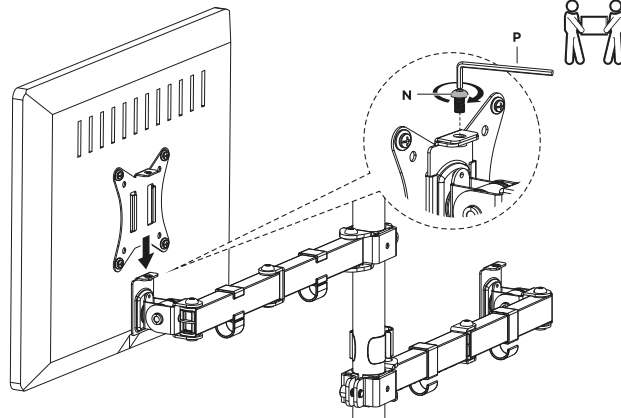

3

4

слишком длинный
слишком короткий

5