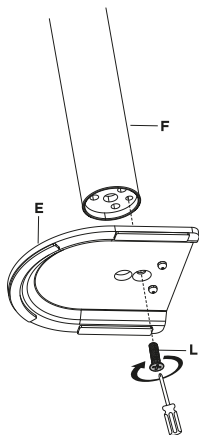

Общие габариты

Примечание: размеры указаны в миллиметрах

Инструкция по установке

Установка

1

2

Столешница с уже имеющимся сквозным отверстием.

3

Вставьте крепление, как показано на картинке и установите его в вертикальном положении. После проделанных действий извлеките крепление.

**4**

слишком длинный
слишком короткий

**5**

8  **Внимание:** не выдвигайте монитор за пределы установленные стрелкой.

9

Примечание: если монитор не фиксируется на установленной вами позиции, затяните поперече болты, как это показано на картинке.

Технические характеристики

- Модель: MM32-C17ML.
- Торговая марка: DEXP.
- Максимальная нагрузка: 9 кг.
- Диагональ экрана ТВ: 17–32”.
- Расстояние от стола: 443 мм.
- Расстояние от стены: нет.
- Угол наклона: от -45° до 45°.
- Угол поворота: 180°.
- Стандарты VESA: 75 × 75; 100 × 100.
- Область применения: бытовое.