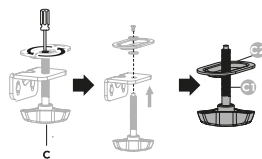

Общие габариты

Примечание: размеры указаны в миллиметрах

Инструкция по установке

Установка

1

2

Столешница с уже имеющимся сквозным отверстием.

3

Вставьте крепление, как показано на картинке и установите его в вертикальном положении. После проделанных действий извлеките крепление.

**4**

слишком длинный
слишком короткий

**5**

8  **Внимание:** не выдвигайте монитор за пределы установленные стрелкой.

9

Примечание: если монитор не фиксируется на установленной вами позиции, затяните поперече болты, как это показано на картинке.

Технические характеристики

- Модель: MM32-C17ML.
- Торговая марка: DEXP.
- Максимальная нагрузка: 9 кг.
- Диагональ экрана ТВ: 17–32”.
- Расстояние от стола: 443 мм.
- Расстояние от стены: нет.
- Угол наклона: от -45° до 45°.
- Угол поворота: 180°.
- Стандарты VESA: 75 × 75; 100 × 100.
- Область применения: бытовое.