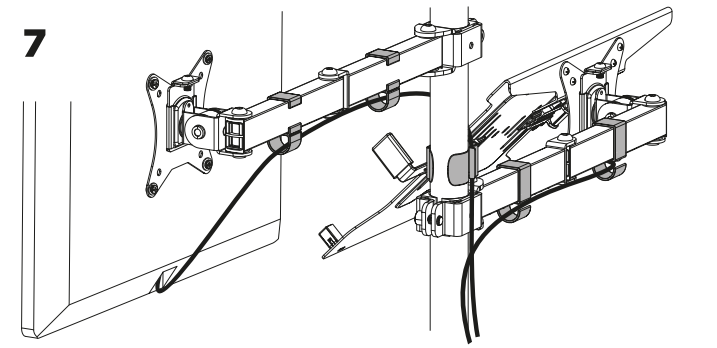

Общие габариты

Примечание: размеры указаны в миллиметрах

Инструкция по установке

Установка

1

2

Столешница с уже имеющимся сквозным отверстием.

3

Вставьте крепление, как показано на картинке и установите его в вертикальном положении. После проделанных действий извлеките крепление.

**4**

слишком длинный
слишком короткий

**5**

8  **Внимание:** не выдвигайте монитор за пределы установленные стрелкой.

9

Примечание: если монитор не фиксируется на установленной вами позиции, затяните поперече болты, как это показано на картинке.

Технические характеристики

- Модель: MM32-C17ML.
- Торговая марка: DEXP.
- Максимальная нагрузка: 9 кг.
- Диагональ экрана ТВ: 17–32”.
- Расстояние от стола: 443 мм.
- Расстояние от стены: нет.
- Угол наклона: от -45° до 45°.
- Угол поворота: 180°.
- Стандарты VESA: 75 × 75; 100 × 100.
- Область применения: бытовое.