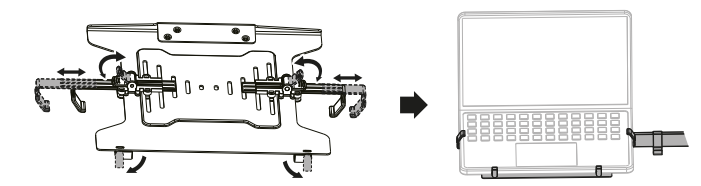

Общие габариты

Примечание: размеры указаны в миллиметрах

Инструкция по установке

Установка

1

2

Столешница с уже имеющимся сквозным отверстием.

3

Вставьте крепление, как показано на картинке и установите его в вертикальном положении. После проделанных действий извлеките крепление.

**4**

слишком длинный
слишком короткий

**5**

8  **Внимание:** не выдвигайте монитор за пределы установленные стрелкой.

9

Примечание: если монитор не фиксируется на установленной вами позиции, затяните поперече болты, как это показано на картинке.

Технические характеристики

- Модель: MM32-C17ML.
- Торговая марка: DEXP.
- Максимальная нагрузка: 9 кг.
- Диагональ экрана ТВ: 17–32”.
- Расстояние от стола: 443 мм.
- Расстояние от стены: нет.
- Угол наклона: от -45° до 45°.
- Угол поворота: 180°.
- Стандарты VESA: 75 × 75; 100 × 100.
- Область применения: бытовое.