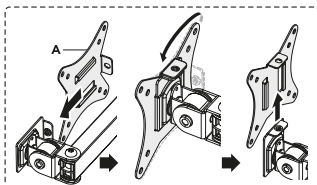

3

4

слишком длинный
слишком короткий

5