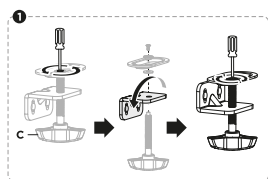

Общие габариты

Примечание: размеры указаны в миллиметрах

Инструкция по установке

Установка

1

2

Столешница с уже имеющимся сквозным отверстием.

3

Вставьте крепление, как показано на картинке и установите его в вертикальном положении. После проделанных действий извлеките крепление.

**4**

слишком длинный
слишком короткий

**5**

8  **Внимание:** не выдвигайте монитор за пределы установленные стрелкой.

9

Примечание: если монитор не фиксируется на установленной вами позиции, затяните поперече болты, как это показано на картинке.

Технические характеристики

- Модель: MM32-C17ML.
- Торговая марка: DEXP.
- Максимальная нагрузка: 9 кг.
- Диагональ экрана ТВ: 17–32”.
- Расстояние от стола: 443 мм.
- Расстояние от стены: нет.
- Угол наклона: от -45° до 45°.
- Угол поворота: 180°.
- Стандарты VESA: 75 × 75; 100 × 100.
- Область применения: бытовое.