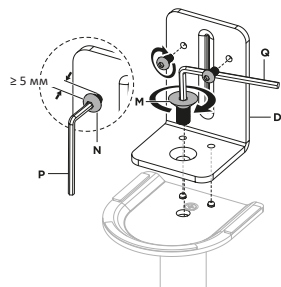

Общие габариты

Примечание: размеры указаны в миллиметрах

Инструкция по установке

Установка

1

2

Столешница с уже имеющимся сквозным отверстием.

3

Вставьте крепление, как показано на картинке и установите его в вертикальном положении. После проделанных действий извлеките крепление.

**4**

слишком длинный
слишком короткий

**5**

8  **Внимание:** не выдвигайте монитор за пределы установленные стрелкой.

9

Примечание: если монитор не фиксируется на установленной вами позиции, затяните поперече болты, как это показано на картинке.

Технические характеристики

- Модель: MM32-C17ML.
- Торговая марка: DEXP.
- Максимальная нагрузка: 9 кг.
- Диагональ экрана ТВ: 17–32”.
- Расстояние от стола: 443 мм.
- Расстояние от стены: нет.
- Угол наклона: от -45° до 45°.
- Угол поворота: 180°.
- Стандарты VESA: 75 × 75; 100 × 100.
- Область применения: бытовое.