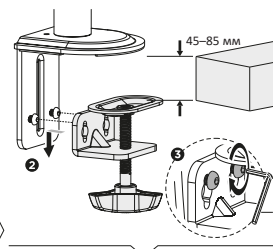

Общие габариты

Примечание: размеры указаны в миллиметрах

Инструкция по установке

Установка

1

2

Столешница с уже имеющимся сквозным отверстием.

3

Вставьте крепление, как показано на картинке и установите его в вертикальном положении. После проделанных действий извлеките крепление.

**4**

слишком длинный
слишком короткий

**5**

8  **Внимание:** не выдвигайте монитор за пределы установленные стрелкой.

9

Примечание: если монитор не фиксируется на установленной вами позиции, затяните поперече болты, как это показано на картинке.

Технические характеристики

- Модель: MM32-C17ML.
- Торговая марка: DEXP.
- Максимальная нагрузка: 9 кг.
- Диагональ экрана ТВ: 17–32”.
- Расстояние от стола: 443 мм.
- Расстояние от стены: нет.
- Угол наклона: от -45° до 45°.
- Угол поворота: 180°.
- Стандарты VESA: 75 × 75; 100 × 100.
- Область применения: бытовое.