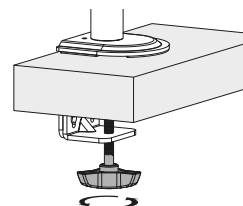

Общие габариты

Примечание: размеры указаны в миллиметрах

Инструкция по установке

Установка

1

2

Столешница с уже имеющимся сквозным отверстием.

3

Вставьте крепление, как показано на картинке и установите его в вертикальном положении. После проделанных действий извлеките крепление.

**4**

слишком длинный
слишком короткий

**5**

8  **Внимание:** не выдвигайте монитор за пределы установленные стрелкой.

9

Примечание: если монитор не фиксируется на установленной вами позиции, затяните поперече болты, как это показано на картинке.

Технические характеристики

- Модель: MM32-C17ML.
- Торговая марка: DEXP.
- Максимальная нагрузка: 9 кг.
- Диагональ экрана ТВ: 17–32”.
- Расстояние от стола: 443 мм.
- Расстояние от стены: нет.
- Угол наклона: от -45° до 45°.
- Угол поворота: 180°.
- Стандарты VESA: 75 × 75; 100 × 100.
- Область применения: бытовое.