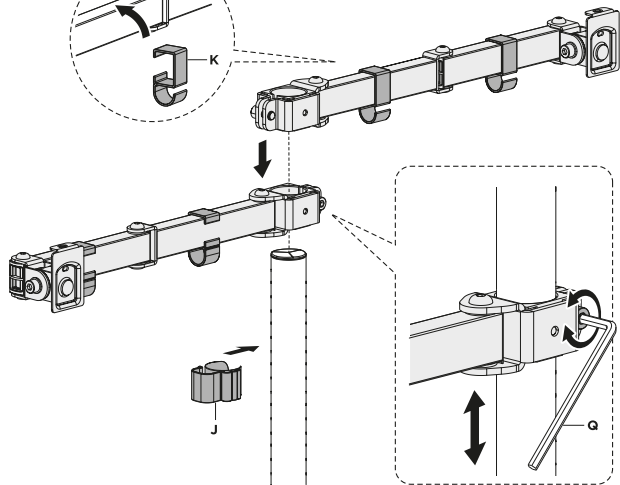

3

4

слишком длинный
слишком короткий

5