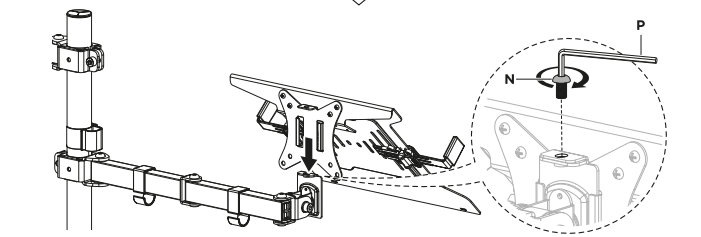

Общие габариты

Примечание: размеры указаны в миллиметрах

Инструкция по установке

Установка

1

2

Столешница с уже имеющимся сквозным отверстием.

3

Вставьте крепление, как показано на картинке и установите его в вертикальном положении. После проделанных действий извлеките крепление.

**4**

слишком длинный
слишком короткий

**5**

8  **Внимание:** не выдвигайте монитор за пределы установленные стрелкой.

9

Примечание: если монитор не фиксируется на установленной вами позиции, затяните поперече болты, как это показано на картинке.

Технические характеристики

- Модель: MM32-C17ML.
- Торговая марка: DEXP.
- Максимальная нагрузка: 9 кг.
- Диагональ экрана ТВ: 17–32”.
- Расстояние от стола: 443 мм.
- Расстояние от стены: нет.
- Угол наклона: от -45° до 45°.
- Угол поворота: 180°.
- Стандарты VESA: 75 × 75; 100 × 100.
- Область применения: бытовое.