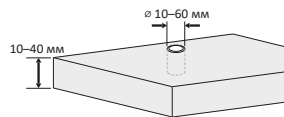

Общие габариты

Примечание: размеры указаны в миллиметрах

Инструкция по установке

Установка

1

2

Столешница с уже имеющимся сквозным отверстием.

3

Вставьте крепление, как показано на картинке и установите его в вертикальном положении. После проделанных действий извлеките крепление.

**4**

слишком длинный
слишком короткий

**5**

8  **Внимание:** не выдвигайте монитор за пределы установленные стрелкой.

9

Примечание: если монитор не фиксируется на установленной вами позиции, затяните поперече болты, как это показано на картинке.

Технические характеристики

- Модель: MM32-C17ML.
- Торговая марка: DEXP.
- Максимальная нагрузка: 9 кг.
- Диагональ экрана ТВ: 17–32”.
- Расстояние от стола: 443 мм.
- Расстояние от стены: нет.
- Угол наклона: от -45° до 45°.
- Угол поворота: 180°.
- Стандарты VESA: 75 × 75; 100 × 100.
- Область применения: бытовое.