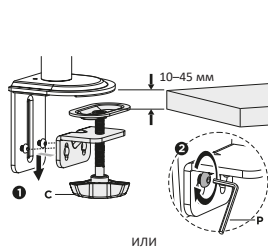

Общие габариты

Примечание: размеры указаны в миллиметрах

Инструкция по установке

Установка

1

2

Столешница с уже имеющимся сквозным отверстием.

3

Вставьте крепление, как показано на картинке и установите его в вертикальном положении. После проделанных действий извлеките крепление.

**4**

слишком длинный
слишком короткий

**5**

8  **Внимание:** не выдвигайте монитор за пределы установленные стрелкой.

9

Примечание: если монитор не фиксируется на установленной вами позиции, затяните поперече болты, как это показано на картинке.

Технические характеристики

- Модель: MM32-C17ML.
- Торговая марка: DEXP.
- Максимальная нагрузка: 9 кг.
- Диагональ экрана ТВ: 17–32”.
- Расстояние от стола: 443 мм.
- Расстояние от стены: нет.
- Угол наклона: от -45° до 45°.
- Угол поворота: 180°.
- Стандарты VESA: 75 × 75; 100 × 100.
- Область применения: бытовое.