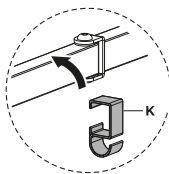

3

4

слишком длинный
слишком короткий

5