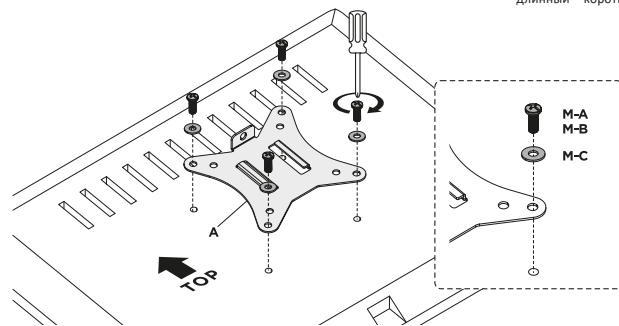

4

слишком длинный
слишком короткий