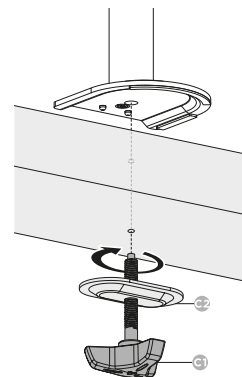

Общие габариты

Примечание: размеры указаны в миллиметрах

Инструкция по установке

Установка

1

2

Столешница с уже имеющимся сквозным отверстием.

3

Вставьте крепление, как показано на картинке и установите его в вертикальном положении. После проделанных действий извлеките крепление.

**4**

слишком длинный
слишком короткий

**5**

8  **Внимание:** не выдвигайте монитор за пределы установленные стрелкой.

9

Примечание: если монитор не фиксируется на установленной вами позиции, затяните поперече болты, как это показано на картинке.

Технические характеристики

- Модель: MM32-C17ML.
- Торговая марка: DEXP.
- Максимальная нагрузка: 9 кг.
- Диагональ экрана ТВ: 17–32”.
- Расстояние от стола: 443 мм.
- Расстояние от стены: нет.
- Угол наклона: от -45° до 45°.
- Угол поворота: 180°.
- Стандарты VESA: 75 × 75; 100 × 100.
- Область применения: бытовое.