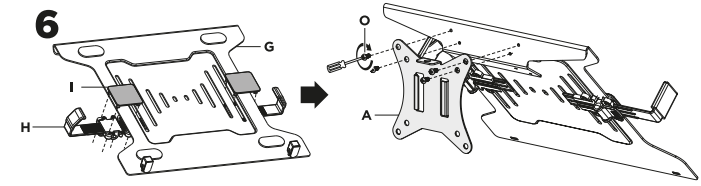

Общие габариты

Примечание: размеры указаны в миллиметрах

Инструкция по установке

Установка

1

2

Столешница с уже имеющимся сквозным отверстием.

3

Вставьте крепление, как показано на картинке и установите его в вертикальном положении. После проделанных действий извлеките крепление.

**4**

слишком длинный
слишком короткий

**5**

8  **Внимание:** не выдвигайте монитор за пределы установленные стрелкой.

9

Примечание: если монитор не фиксируется на установленной вами позиции, затяните поперече болты, как это показано на картинке.

Технические характеристики

- Модель: MM32-C17ML.
- Торговая марка: DEXP.
- Максимальная нагрузка: 9 кг.
- Диагональ экрана ТВ: 17–32”.
- Расстояние от стола: 443 мм.
- Расстояние от стены: нет.
- Угол наклона: от -45° до 45°.
- Угол поворота: 180°.
- Стандарты VESA: 75 × 75; 100 × 100.
- Область применения: бытовое.