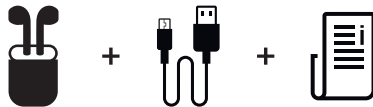

Начало работы. Зарядка аккумулятора

Устройство оснащено встроенным аккумулятором. Перед первым использованием устройства или после продолжительного периода, в течение которого аккумулятор не использовался, необходимо зарядить аккумулятор. Подключите устройство к компьютеру или USB-переходнику с помощью кабеля USB в гнездо. Время полной зарядки до 2 часов. Во время зарядки устройства световой индикатор на чехле мигает красным цветом, а внутри чехла горит красный свет. По окончании зарядки световой индикатор на чехле прекращает моргать и загорается красным цветом, внутри чехла красный свет гаснет.

Включение

Для включения нажмите и удерживайте кнопки на обоих наушниках в течение 3 секунд до загорания световых индикаторов. Вы услышите: «Power on». Левый наушник может работать автономно. Достаточно включить только его.

Выключение

Нажмите и удерживайте кнопки на обоих наушниках в течение 5 секунд, когда наушники сопряжены между собой. Вы услышите: «Power off». Если отключить только левый наушник, правый отключится вместе с ним.

Сопряжение

1. При включении обоих наушников сопряжение между наушниками произойдет автоматически. Наушники будут попеременно моргать красным и синим, затем Вы услышите: «Connected».
2. Включите Bluetooth на своем устройстве в режим поиска и выберите из списка NOBBY T-101. При успешном соединении вы услышите «Connected» через 5 секунд. На обоих наушниках световой индикатор начнет мигать синим цветом каждые 5 секунд.
3. При последующих соединениях наушников с вашим устройством необходимо нажать на кнопки на обоих наушниках в течение 3 секунд, наушники включатся, сопряжение и подключение к вашему устройству произойдет автоматически.