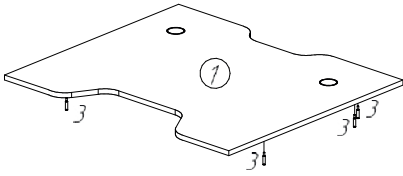

Құрастыру нұсқаулары

III

IV

V

Техникалық сипаттамалары

- Үлгісі: 100СВ.
- Сауда белгісі: Aceline.
- Максималды жүктеме: 60 кг.
- Өлшемдері (Е × Т × Б): 1000 × 850 × 745 мм.
- Материал: ЛДСП, 16 мм.
- Қолдану саласы: тұрмыстық.