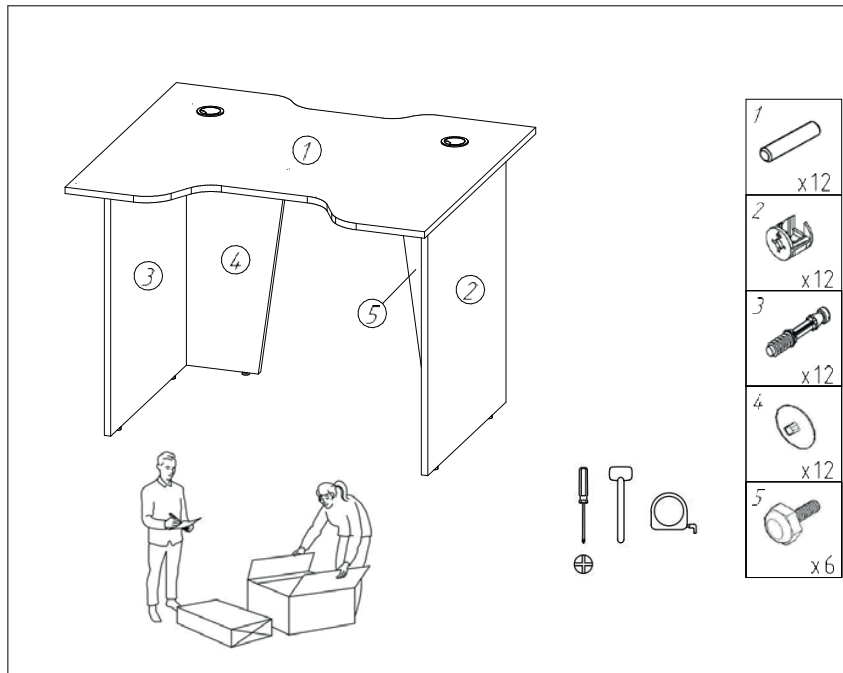

Құрастыру нұсқаулары

III

IV

V

Техникалық сипаттамалары

- Үлгісі: 100СВ.
- Сауда белгісі: Aceline.
- Максималды жүктеме: 60 кг.
- Өлшемдері (Е × Т × Б): 1000 × 850 × 745 мм.
- Материал: ЛДСП, 16 мм.
- Қолдану саласы: тұрмыстық.