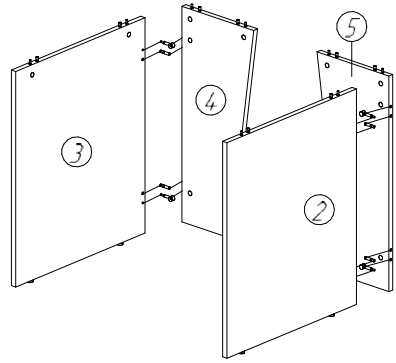

Құрастыру нұсқаулары

III

IV

V

Техникалық сипаттамалары

- Үлгісі: 100СВ.
- Сауда белгісі: Aceline.
- Максималды жүктеме: 60 кг.
- Өлшемдері (Е × Т × Б): 1000 × 850 × 745 мм.
- Материал: ЛДСП, 16 мм.
- Қолдану саласы: тұрмыстық.