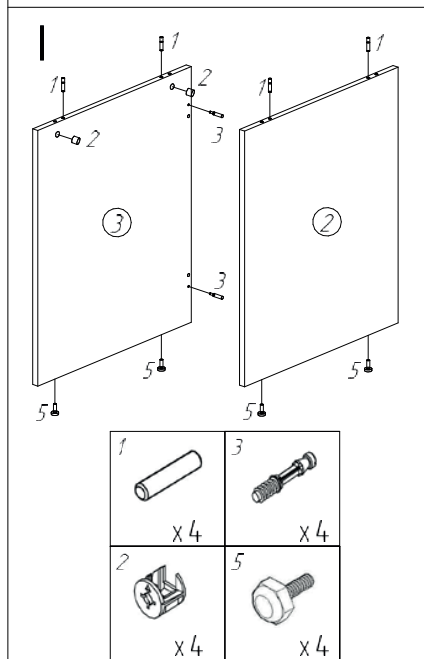

Құрастыру нұсқаулары

III

IV

V

Техникалық сипаттамалары

- Үлгісі: 100СВ.
- Сауда белгісі: Aceline.
- Максималды жүктеме: 60 кг.
- Өлшемдері (Е × Т × Б): 1000 × 850 × 745 мм.
- Материал: ЛДСП, 16 мм.
- Қолдану саласы: тұрмыстық.