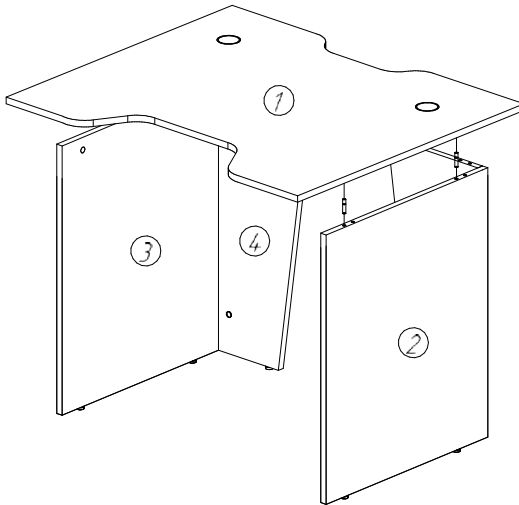

Құрастыру нұсқаулары

III

IV

V

Техникалық сипаттамалары

- Үлгісі: 100СВ.
- Сауда белгісі: Aceline.
- Максималды жүктеме: 60 кг.
- Өлшемдері (Е × Т × Б): 1000 × 850 × 745 мм.
- Материал: ЛДСП, 16 мм.
- Қолдану саласы: тұрмыстық.