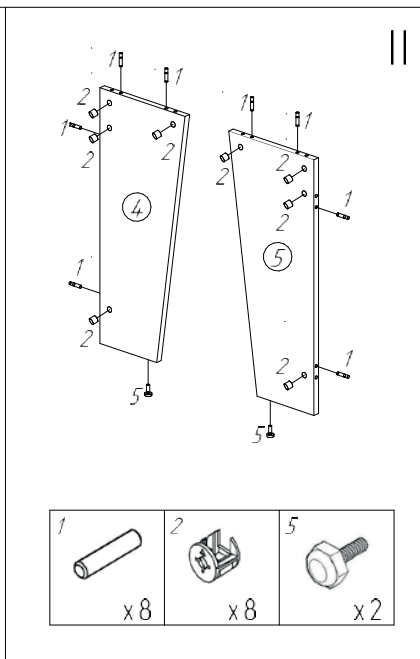

Құрастыру нұсқаулары

III

IV

V

Техникалық сипаттамалары

- Үлгісі: 100СВ.
- Сауда белгісі: Aceline.
- Максималды жүктеме: 60 кг.
- Өлшемдері (Е × Т × Б): 1000 × 850 × 745 мм.
- Материал: ЛДСП, 16 мм.
- Қолдану саласы: тұрмыстық.