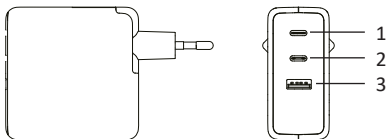

Схема устройства

1. Разъем USB-C 1.
2. Разъем USB-C 2.
3. Разъем USB-A.

Эксплуатация

1. Подключите кабель (не входит в комплект поставки) к соответствующему разъему СЗУ. Другой конец кабеля подключите к Вашему мобильному устройству.
2. Подключите зарядное устройство к розетке.
3. Убедитесь, что Ваше мобильное устройство заряжается.