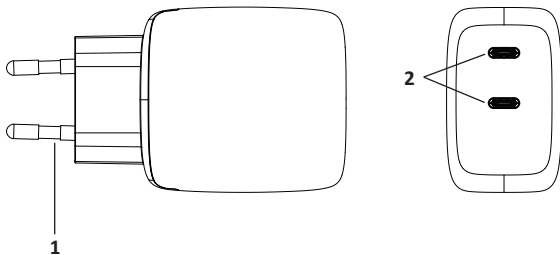

Технические характеристики

- Модель: A652CBCC.
- Торговая марка: Aceline.
- Разъем на блоке СЗУ: USB Type-C × 2.
- Выходная мощность:
 - USB Type-C1/C2: 65 Вт.
 - USB Type-C1 + Type-C2: 30 Вт + 30 Вт.
- Параметры питания (вход): 100–240 В ~ 50–60 Гц.
- Параметры питания (выход):
 - USB Type-C1/C2: 5 В = 3 А, 9 В = 3 А, 12 В = 3 А, 15 В = 3 А, 20 В = 3,25 А; 65 Вт.
 - USB Type-C1: 5 В = 3 А, 9 В = 3 А, 12 В = 2,5 А, 15 В = 2 А, 20 В = 1,5 А; 30 Вт.
 - USB Type-C2: 5 В = 3 А, 9 В = 3 А, 12 В = 2,5 А, 15 В = 2 А, 20 В = 1,5 А; 30 Вт.
- Функция быстрой зарядки: есть.
- Стандарты быстрой зарядки: AFC, Apple 2.4 А, FCP, PD3.0; QC2.0/3.0.
- Класс защиты от поражения эл током: II.
- Степень защиты от влаги и пыли: IPX0.
- Область применения: бытовое.

Комплектация

- Устройство.
- Кабель USB Type-C.
- Руководство по эксплуатации.

Схема устройства

1. Вилка.
2. Разъем USB Type-C.

Инструкция по эксплуатации

1. Вставьте один конец кабеля USB Type-C в разъем СЗУ, а другой — в разъем устройства, которое необходимо зарядить.
2. Вставьте вилку СЗУ в розетку, чтобы начать зарядку Вашего устройства.
3. По окончании зарядки отсоедините СЗУ от розетки, а кабель от устройства.