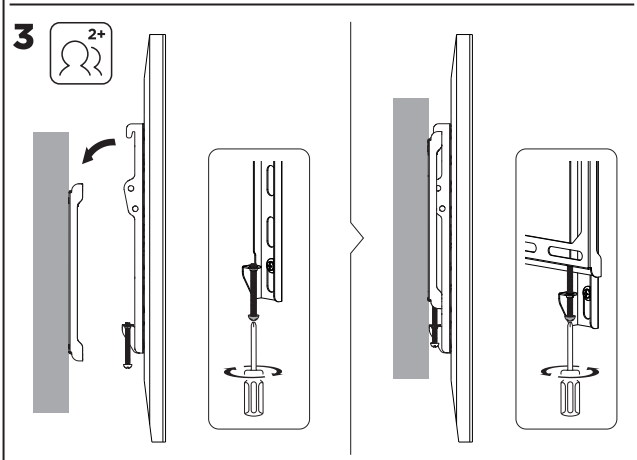

# Инструкция по установке

A (x 1)

B (x 2)

M-A (x 4)  
M4x14

M-B (x 4)  
M6x14

M-C (x 4)  
M8x16

M-D (x 4)  
D5

M-E (x 4)  
D8

W-A (x 4)  
ST6.3x55

W-B (x 4)  
Ø10x45

W-C (x 4)  
D6

Необходимые инструменты  
(в комплект не входят)

## Технические характеристики

- Модель: AC-F200.
- Торговая марка: Aceline.
- Максимальная нагрузка: 45 кг.
- Диагональ экрана: 13–43”.
- Максимальное расстояние от стены: 22 мм.
- Тип регулировки: фиксированный.
- Угол наклона вверх/вниз: нет.
- Встроенный уровень.
- Стандарты VESA: 50 × 50; 75 × 75; 100 × 150; 100 × 200; 100 × 100; 150 × 150; 200 × 100; 200 × 200.
- Область применения: бытовое.