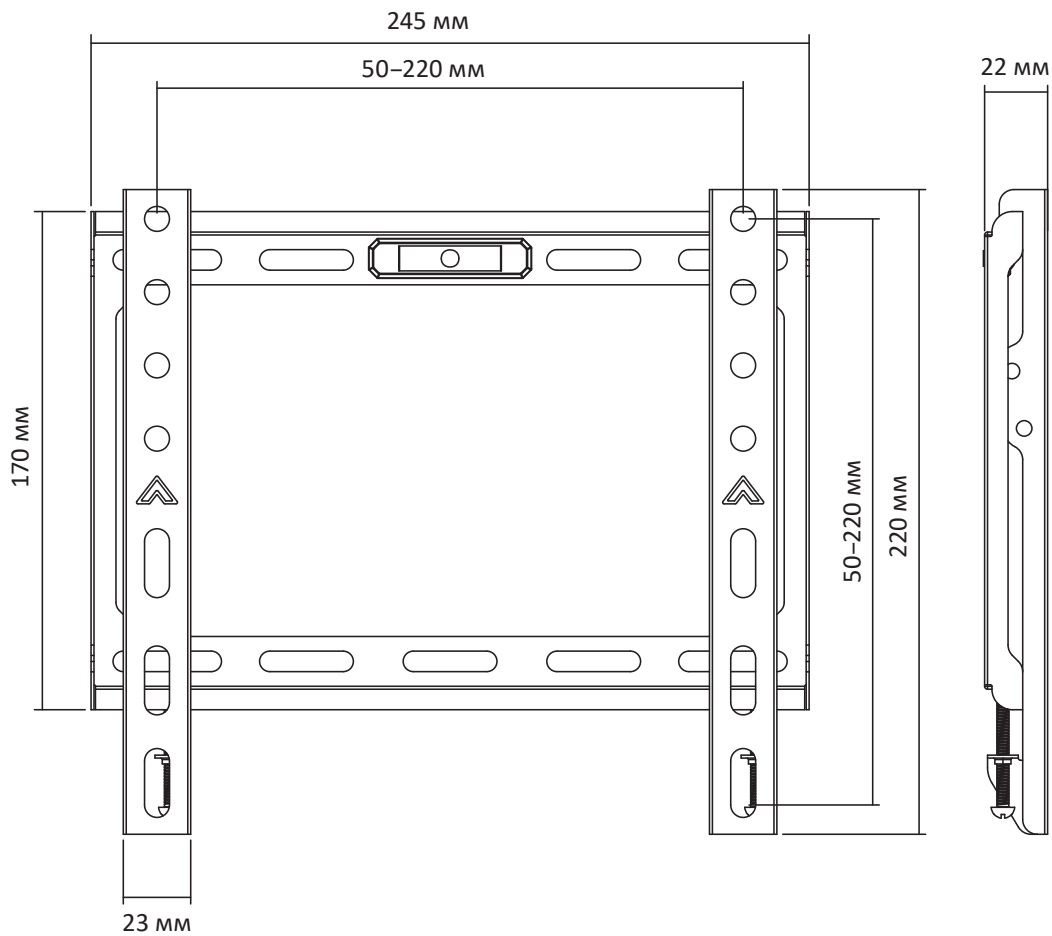

Общие габариты