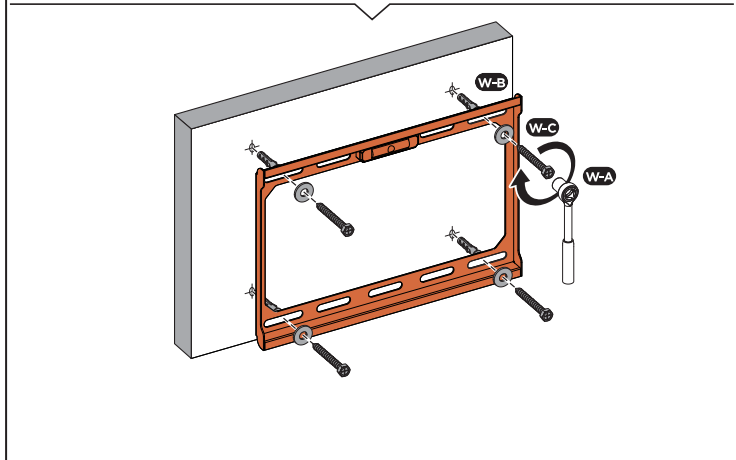

# Инструкция по установке

A (x 1)

B (x 2)

M-A (x 4)  
M4x14

M-B (x 4)  
M6x14

M-C (x 4)  
M8x16

M-D (x 4)  
D5

M-E (x 4)  
D8

## Технические характеристики

- Модель: AC-F200.
- Торговая марка: Aceline.
- Максимальная нагрузка: 45 кг.
- Диагональ экрана: 13–43”.
- Максимальное расстояние от стены: 22 мм.
- Тип регулировки: фиксированный.
- Угол наклона вверх/вниз: нет.
- Встроенный уровень.
- Стандарты VESA: 50 × 50; 75 × 75; 100 × 150; 100 × 200; 100 × 100; 150 × 150; 200 × 100; 200 × 200.
- Область применения: бытовое.