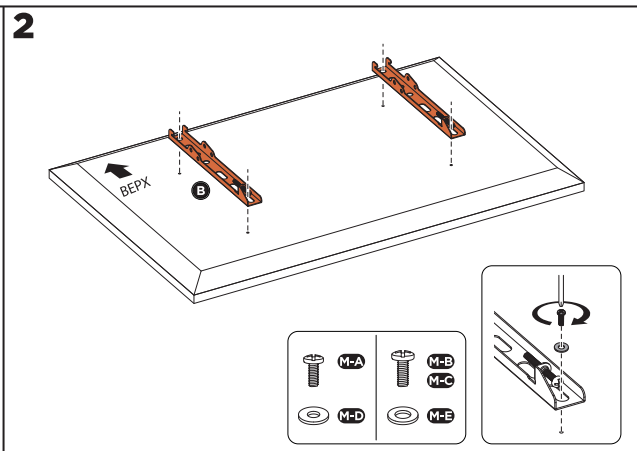

# Инструкция по установке

A (x 1)

B (x 2)

M-A (x 4)  
M4x14

M-B (x 4)  
M6x14

M-C (x 4)  
M8x16

M-D (x 4)  
D5

M-E (x 4)  
D8

W-A (x 4)  
ST6.3x55

W-B (x 4)  
Ø10x45

W-C (x 4)  
D6

Необходимые инструменты  
(в комплект не входят)

## Технические характеристики

- Модель: AC-F200.
- Торговая марка: Aceline.
- Максимальная нагрузка: 45 кг.
- Диагональ экрана: 13–43”.
- Максимальное расстояние от стены: 22 мм.
- Тип регулировки: фиксированный.
- Угол наклона вверх/вниз: нет.
- Встроенный уровень.
- Стандарты VESA: 50 × 50; 75 × 75; 100 × 150; 100 × 200; 100 × 100; 150 × 150; 200 × 100; 200 × 200.
- Область применения: бытовое.