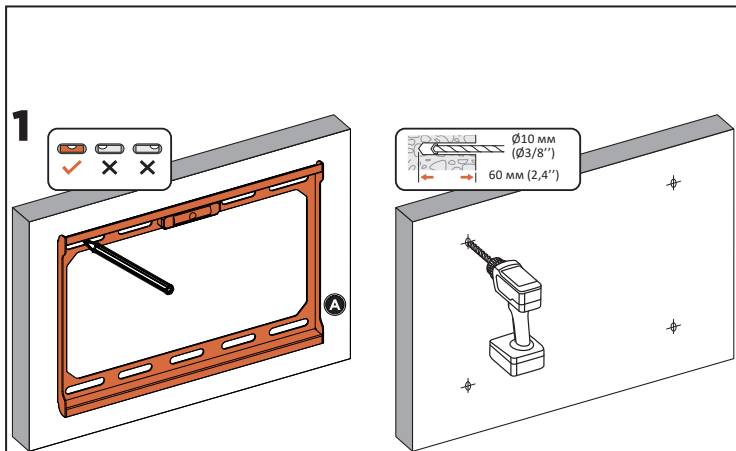

# Инструкция по установке

A (x 1)

B (x 2)

M-A (x 4)  
M4x14

M-B (x 4)  
M6x14

M-C (x 4)  
M8x16

M-D (x 4)  
D5

M-E (x 4)  
D8

W-A (x 4)  
ST6.3x55

W-B (x 4)  
Ø10x45

W-C (x 4)  
D6

Необходимые инструменты  
(в комплект не входят)

## Технические характеристики

- Модель: AC-F200.
- Торговая марка: Aceline.
- Максимальная нагрузка: 45 кг.
- Диагональ экрана: 13–43”.
- Максимальное расстояние от стены: 22 мм.
- Тип регулировки: фиксированный.
- Угол наклона вверх/вниз: нет.
- Встроенный уровень.
- Стандарты VESA: 50 × 50; 75 × 75; 100 × 150; 100 × 200; 100 × 100; 150 × 150; 200 × 100; 200 × 200.
- Область применения: бытовое.