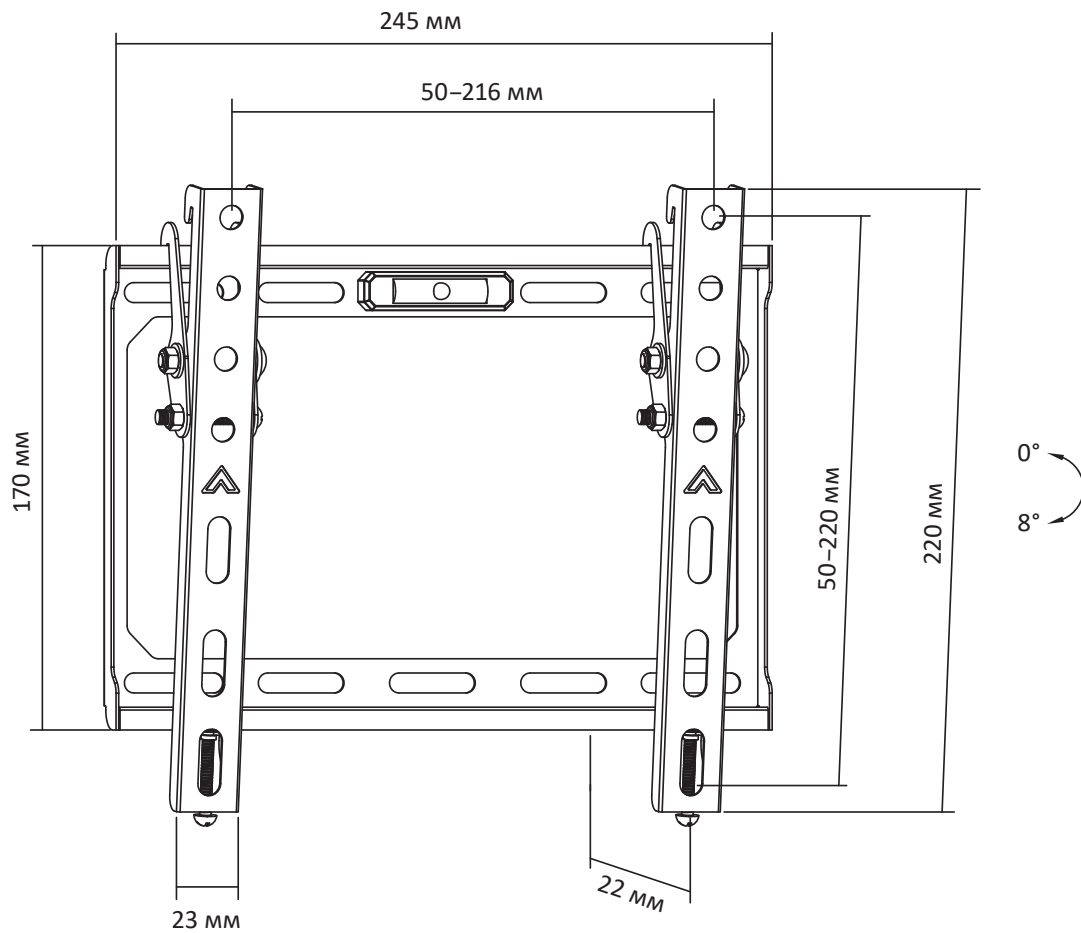

Құрылғы мақсаты

ТД кронштейні - теледидарды қабырғаға немесе төбеге ілуге арналған бұйым.

Сақтық шаралары

- Бұл кронштейн тек үй-жайларда пайдалануға арналған.
- Кронштейнді орнатуға арналған жиынтықта жұтқан кезде тұншығу қаупін тудыратын кішкентай бөлшектер бар. Мұндай бөлшектер балалардың қолы жетпейтін жерде сақталуы керек.
- Орнату кезінде жинақта берілген бұрамаларды пайдаланыңыз. Оларды мықтап тартыңыз, бірақ тым қатты тартпаңыз! Шамадан тыс тарту элементтерге зақым келтіруі мүмкін.
- Кронштейнді жинап, оған теледидар орнатпас бұрын, VESA стандарттарына, экран диагоналіне және өнімнің максималды рұқсат етілген жүктемесіне назар

Жалпы өлшемдер

Орнату нұсқаулары

A (x 2)

B (x 1)

C (x 1)
8 мм

M-A (x 4)
M4x14

M-B (x 4)
M6x14

M-C (x 4)
M8x16

- Үлгісі: AC-T200.
- Сауда белгісі: Aceline.
- Максималды жүктеме: 45 кг.
- Экран диагоналы: 13–43”.
- Қабырғадан максималды қашықтық: 22 мм.
- Реттеу түрі: көлбеу.
- Төмен көлбеу бұрышы: 8°.
- VESA стандарттары: 50 × 50; 75 × 75; 100 × 150; 100 × 200; 100 × 100; 150 × 100; 200 × 100; 200 × 200.
- Кірістірілген деңгей.
- Қолдану саласы: тұрмыстық.