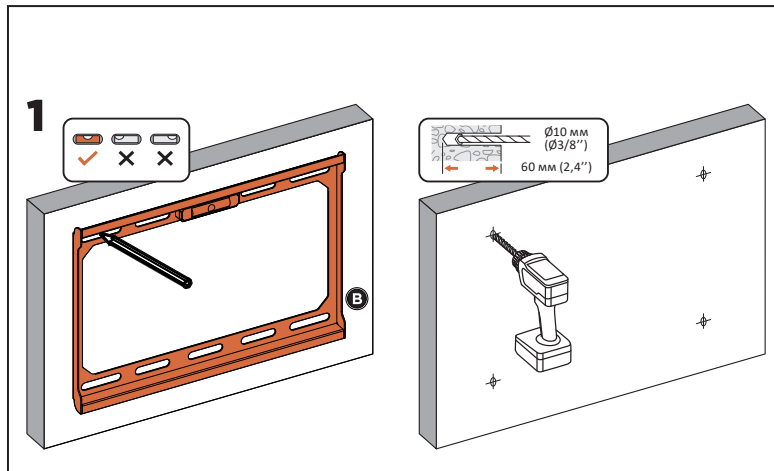

M-D (x 4)
D5

M-E (x 4)
D8

W-A (x 4)
ST6.3x55

W-B (x 4)
Ø10x45

W-C (x 4)
D6

Қажетті құралдар
(жинаққа кірмейді)

Орнатуу

Техникалық сипаттамалары

- Үлгісі: AC-T200.
- Сауда белгісі: Aceline.
- Максималды жүктеме: 45 кг.
- Экран диагоналы: 13–43”.
- Қабырғадан максималды қашықтық: 22 мм.
- Реттеу түрі: көлбеу.
- Төмен көлбеу бұрышы: 8°.
- VESA стандарттары: 50 × 50; 75 × 75; 100 × 150; 100 × 200; 100 × 100; 150 × 100; 200 × 100; 200 × 200.
- Кірістірілген деңгей.
- Қолдану саласы: тұрмыстық.