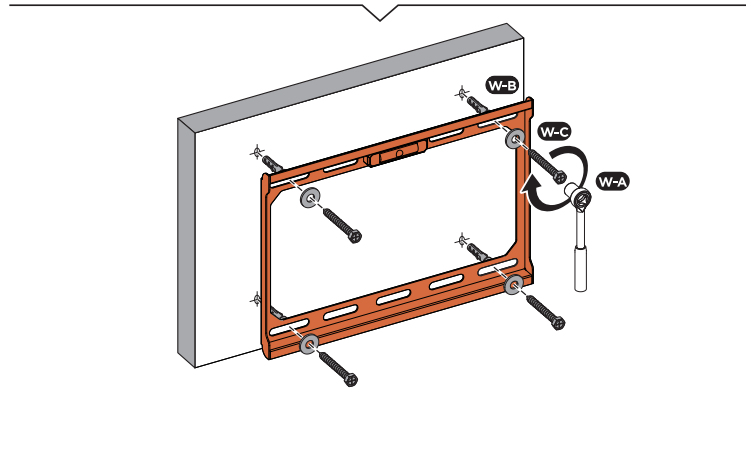

M-D (x 4)
D5

M-E (x 4)
D8

W-A (x 4)
ST6.3x55

W-B (x 4)
Ø10x45

W-C (x 4)
D6

Қажетті құралдар
(жинаққа кірмейді)

Орнатуу

Техникалық сипаттамалары

- Үлгісі: AC-T200.
- Сауда белгісі: Aceline.
- Максималды жүктеме: 45 кг.
- Экран диагоналы: 13–43”.
- Қабырғадан максималды қашықтық: 22 мм.
- Реттеу түрі: көлбеу.
- Төмен көлбеу бұрышы: 8°.
- VESA стандарттары: 50 × 50; 75 × 75; 100 × 150; 100 × 200; 100 × 100; 150 × 100; 200 × 100; 200 × 200.
- Кірістірілген деңгей.
- Қолдану саласы: тұрмыстық.