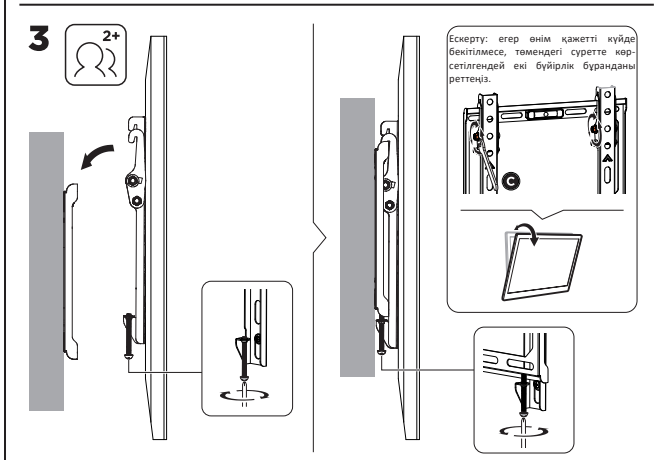

Жалпы өлшемдер

Орнату нұсқаулары

A (x 2)

B (x 1)

C (x 1)
8 мм

M-A (x 4)
M4x14

M-B (x 4)
M6x14

M-C (x 4)
M8x16

M-D (x 4)
D5

M-E (x 4)
D8

W-A (x 4)
ST6.3x55

W-B (x 4)
Ø10x45

W-C (x 4)
D6

Қажетті құралдар
(жинаққа кірмейді)

Орнатуу

Техникалық сипаттамалары

- Үлгісі: AC-T200.
- Сауда белгісі: Aceline.
- Максималды жүктеме: 45 кг.
- Экран диагоналы: 13–43”.
- Қабырғадан максималды қашықтық: 22 мм.
- Реттеу түрі: көлбеу.
- Төмен көлбеу бұрышы: 8°.
- VESA стандарттары: 50 × 50; 75 × 75; 100 × 150; 100 × 200; 100 × 100; 150 × 100; 200 × 100; 200 × 200.
- Кірістірілген деңгей.
- Қолдану саласы: тұрмыстық.