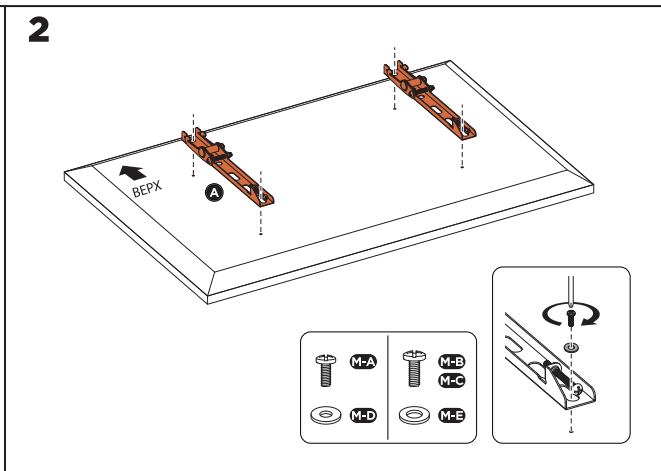

Жалпы өлшемдер

Орнату нұсқаулары

A (x 2)

B (x 1)

C (x 1)
8 мм

M-A (x 4)
M4x14

M-B (x 4)
M6x14

M-C (x 4)
M8x16

M-D (x 4)
D5

M-E (x 4)
D8

W-A (x 4)
ST6.3x55

W-B (x 4)
Ø10x45

W-C (x 4)
D6

Қажетті құралдар
(жинаққа кірмейді)

Орнатуу

Техникалық сипаттамалары

- Үлгісі: AC-T200.
- Сауда белгісі: Aceline.
- Максималды жүктеме: 45 кг.
- Экран диагоналы: 13–43”.
- Қабырғадан максималды қашықтық: 22 мм.
- Реттеу түрі: көлбеу.
- Төмен көлбеу бұрышы: 8°.
- VESA стандарттары: 50 × 50; 75 × 75; 100 × 150; 100 × 200; 100 × 100; 150 × 100; 200 × 100; 200 × 200.
- Кірістірілген деңгей.
- Қолдану саласы: тұрмыстық.