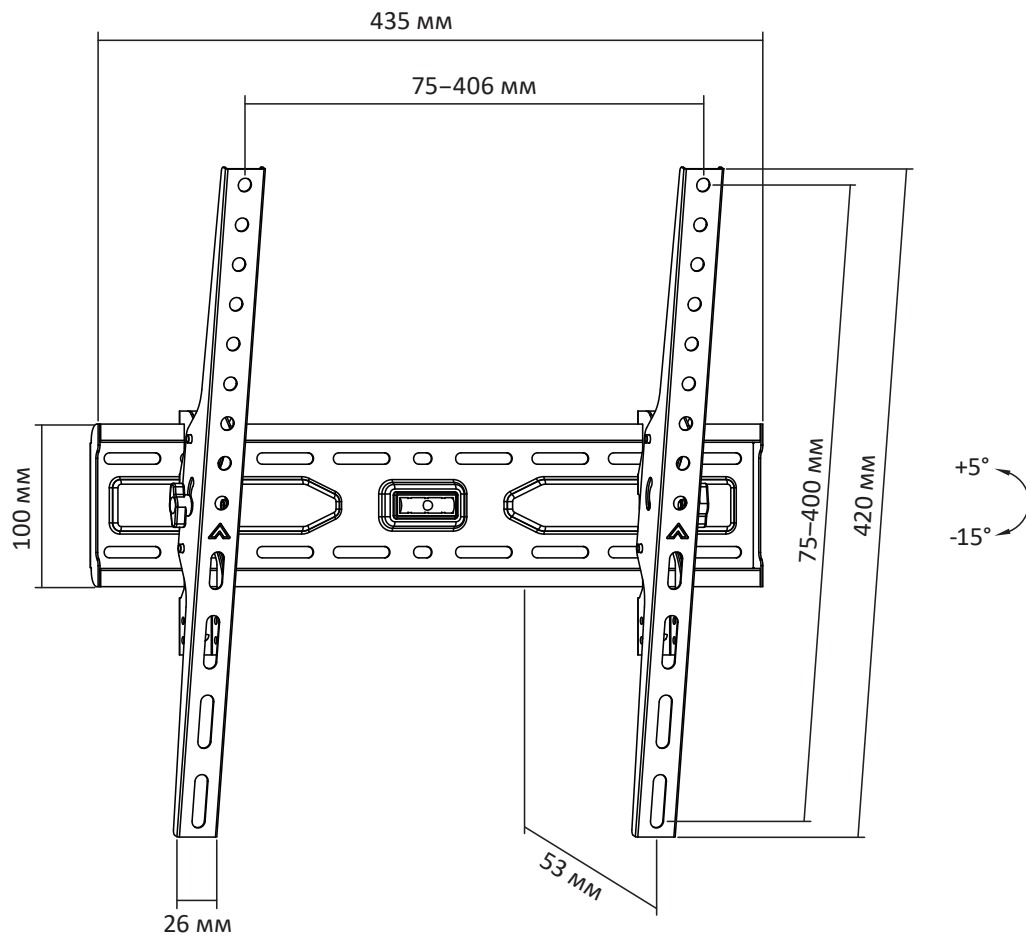

## Құрылғы мақсаты

ТД кронштейні - теледидарды қабырғаға немесе төбеге ілуге арналған бұйым.

## Жалпы өлшемдер

## Техникалық сипаттамалары

- Үлгісі: AC-T400.
- Сауда белгісі: Aceline.
- Максималды жүктеме: 45 кг.
- Экран диагоналы: 32–75”.
- Қабырғадан қашықтық: 53 мм.
- Реттеу түрі: көлбеу.
- Жоғары көлбеу бұрышы: 5°.
- Төмен көлбеу бұрышы: 15°.
- VESA стандарттары: 75 × 75; 100 × 150; 100 × 200; 100 × 100; 150 × 100; 150 × 150; 200 × 100; 200 × 200; 200 × 300; 200 × 400; 300 × 200; 300 × 400; 300 × 300; 400 × 200; 400 × 300; 400 × 400.
- Қолдану саласы: тұрмыстық.