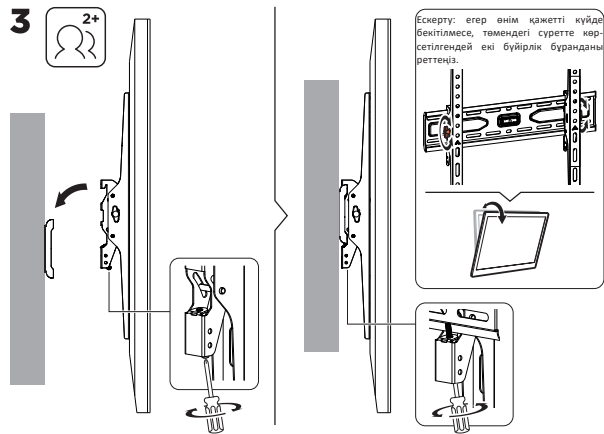

# Орнату

1

2

3

## Техникалық сипаттамалары

- Үлгісі: AC-T400.
- Сауда белгісі: Aceline.
- Максималды жүктеме: 45 кг.
- Экран диагоналы: 32–75”.
- Қабырғадан қашықтық: 53 мм.
- Реттеу түрі: көлбеу.
- Жоғары көлбеу бұрышы: 5°.
- Төмен көлбеу бұрышы: 15°.
- VESA стандарттары: 75 × 75; 100 × 150; 100 × 200; 100 × 100; 150 × 100; 150 × 150; 200 × 100; 200 × 200; 200 × 300; 200 × 400; 300 × 200; 300 × 400; 300 × 300; 400 × 200; 400 × 300; 400 × 400.
- Қолдану саласы: тұрмыстық.