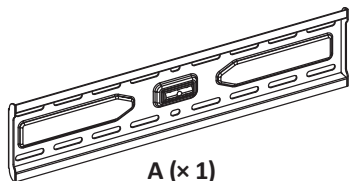

Инструкция по установке

Необходимые инструменты
(в комплект не входят)