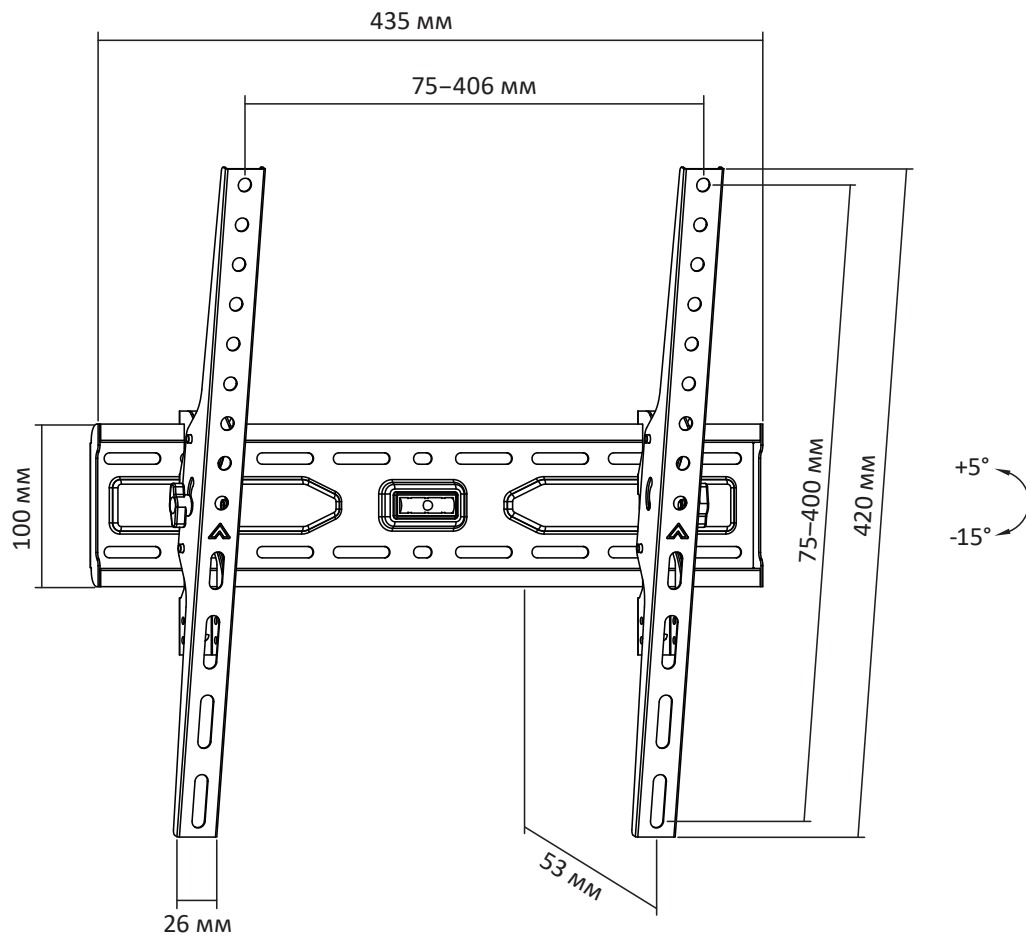

Общие габариты