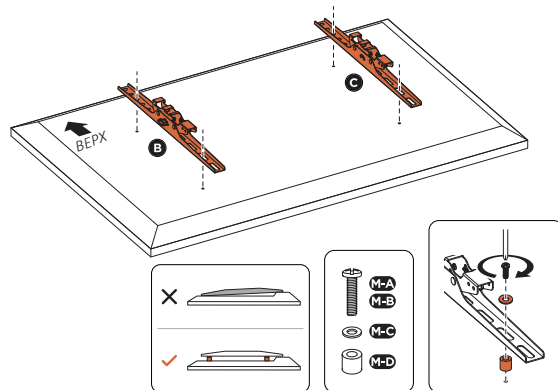

Назначение устройства

Кронштейн для ТВ — изделие, предназначенное для подвешивания телевизора на стену или потолок.

Меры предосторожности

- Данный кронштейн предназначен только для эксплуатации в помещениях.
- В комплекте для установки кронштейна содержатся маленькие детали, которые представляют опасность удушья при проглатывании. Такие детали необходимо хранить в недоступном для детей месте.
- При установке используйте винты, идущие в комплекте. Затяните их плотно, но не перетягивайте. Чрезмерное затягивание может привести к повреждению элементов.
- Перед сборкой кронштейна и установкой на него телевизора обратите внимание на стандарты VESA, диагональ экрана и максимально допустимую нагрузку изделия.

Общие габариты

Инструкция по установке

Необходимые инструменты
(в комплект не входят)

Установка

1

2

3

Технические характеристики

- Модель: AC-T400.
- Торговая марка: Aceline.
- Максимальная нагрузка: 45 кг.
- Диагональ экрана: 32–75”.
- Расстояние от стены: 53 мм.
- Тип регулировки: наклон.
- Угол наклона вверх: 5°.
- Угол наклона вниз: 15°.
- Стандарты VESA: 75 × 75; 100 × 150; 100 × 200; 100 × 100; 150 × 100; 150 × 150; 200 × 100; 200 × 200; 200 × 300; 200 × 400; 300 × 200; 300 × 400; 300 × 300; 400 × 200; 400 × 300; 400 × 400.
- Область применения: бытовое.