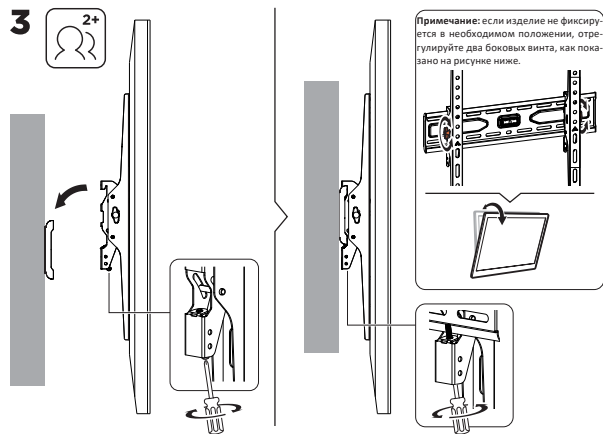

Общие габариты

Инструкция по установке

Необходимые инструменты
(в комплект не входят)

Установка

1

2

3

Технические характеристики

- Модель: AC-T400.
- Торговая марка: Aceline.
- Максимальная нагрузка: 45 кг.
- Диагональ экрана: 32–75”.
- Расстояние от стены: 53 мм.
- Тип регулировки: наклон.
- Угол наклона вверх: 5°.
- Угол наклона вниз: 15°.
- Стандарты VESA: 75 × 75; 100 × 150; 100 × 200; 100 × 100; 150 × 100; 150 × 150; 200 × 100; 200 × 200; 200 × 300; 200 × 400; 300 × 200; 300 × 400; 300 × 300; 400 × 200; 400 × 300; 400 × 400.
- Область применения: бытовое.