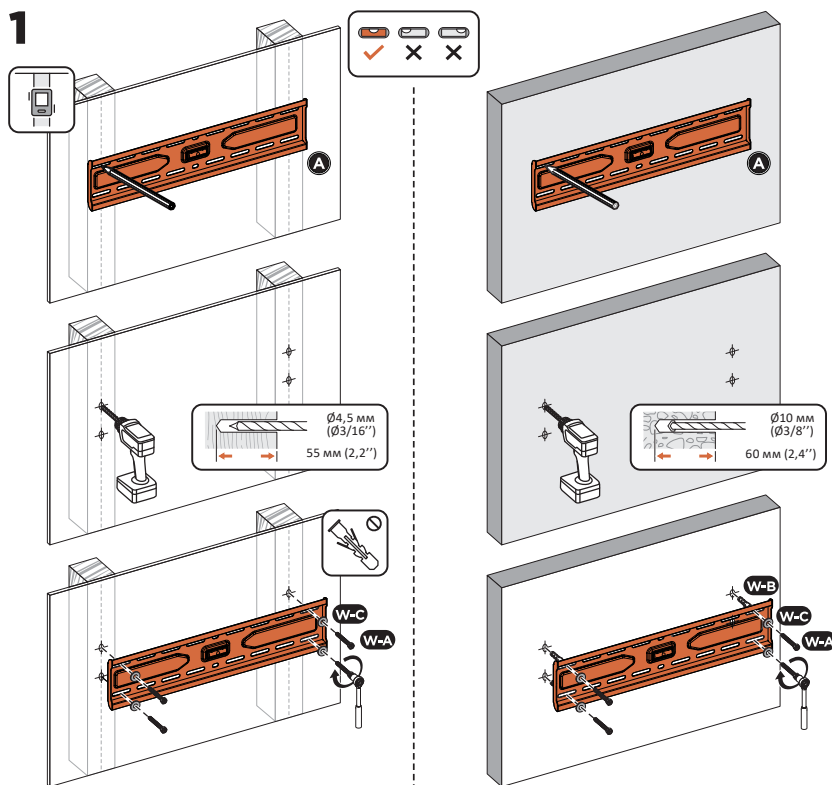

Назначение устройства

Кронштейн для ТВ — изделие, предназначенное для подвешивания телевизора на стену или потолок.

Меры предосторожности

- Данный кронштейн предназначен только для эксплуатации в помещениях.
- В комплекте для установки кронштейна содержатся маленькие детали, которые представляют опасность удушья при проглатывании. Такие детали необходимо хранить в недоступном для детей месте.
- При установке используйте винты, идущие в комплекте. Затяните их плотно, но не перетягивайте. Чрезмерное затягивание может привести к повреждению элементов.
- Перед сборкой кронштейна и установкой на него телевизора обратите внимание на стандарты VESA, диагональ экрана и максимально допустимую нагрузку изделия.

Общие габариты

Инструкция по установке

Необходимые инструменты
(в комплект не входят)

Установка

1

2

3

Технические характеристики

- Модель: AC-T400.
- Торговая марка: Aceline.
- Максимальная нагрузка: 45 кг.
- Диагональ экрана: 32–75”.
- Расстояние от стены: 53 мм.
- Тип регулировки: наклон.
- Угол наклона вверх: 5°.
- Угол наклона вниз: 15°.
- Стандарты VESA: 75 × 75; 100 × 150; 100 × 200; 100 × 100; 150 × 100; 150 × 150; 200 × 100; 200 × 200; 200 × 300; 200 × 400; 300 × 200; 300 × 400; 300 × 300; 400 × 200; 400 × 300; 400 × 400.
- Область применения: бытовое.