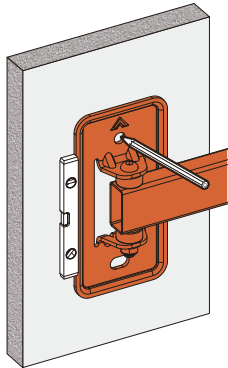

Құрылғы мақсаты

ТД кронштейні - теледидарды қабырғаға немесе төбеге ілуге арналған бұйым.

Сақтық шаралары

- Бұл кронштейн тек үй-жайларда пайдалануға арналған.
- Кронштейнді орнатуға арналған жиынтықта жұтқан кезде тұншығу қаупін тудыратын кішкентай бөлшектер бар. Мұндай бөлшектер балалардың қолы жетпейтін жерде сақталуы керек.
- Орнату кезінде жинақта берілген бұрамаларды пайдаланыңыз. Оларды мықтап тартыңыз, бірақ тым қатты тартпаңыз! Шамадан тыс тарту элементтерге зақым келтіруі мүмкін.
- Кронштейнді жинап, оған теледидар орнатпас бұрын, VESA стандарттарына, экран диагоналіне және өнімнің максималды рұқсат етілген жүктемесіне назар

Жалпы өлшемдер

Орнату нұсқаулары

Орнату

3

4

5

Ескерту: егер реттеу кезінде кронштейн қажетті жағдайда тоқтамаса, онда схемада көрсетілген құралдарды пайдаланып, алаңның артқы жағындағы 2 бұранданы кезекпен реттеңіз.

Техникалық сипаттамалары

- Үлгісі: AC-ТТ1200.
- Сауда белгісі: Aceline.
- Максималды жүктеме: 30 кг.
- Теледидар экранының диагоналы: 23–43”.
- Қабырғадан қашықтық: 50–202 мм.
- Жоғары көлбеу бұрышы: 5°.
- Төмен көлбеу бұрышы: 10°.
- Айналу бұрышы: 180°.
- VESA стандарттары: 100 × 100; 200 × 100; 200 × 200.
- Реттеу түрі: еңкейту және бұру.
- Қолдану саласы: тұрмыстық.