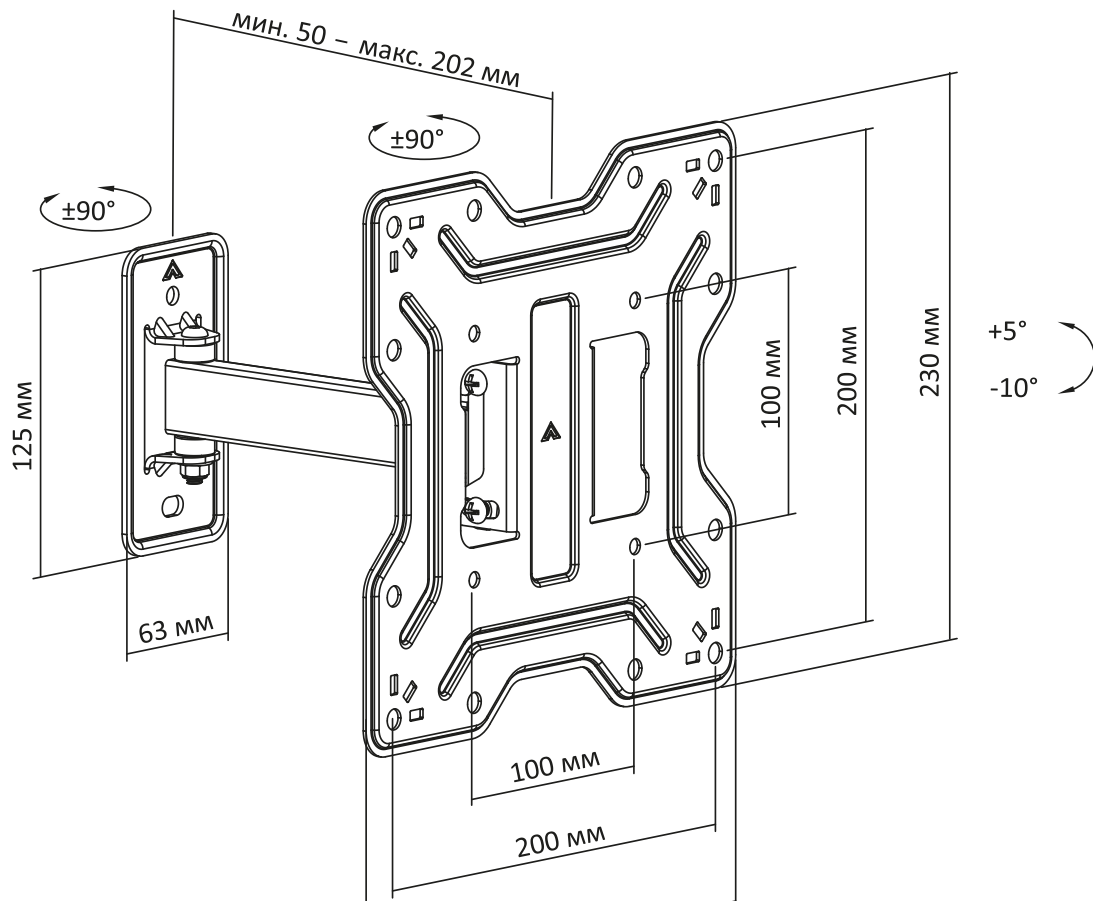

Жалпы өлшемдер