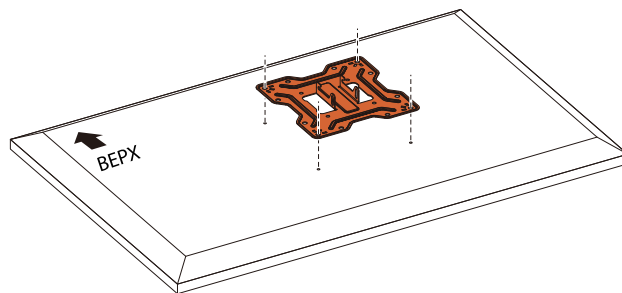

Жалпы өлшемдер

Орнату нұсқаулары

Орнату

3

4

5

Ескерту: егер реттеу кезінде кронштейн қажетті жағдайда тоқтамаса, онда схемада көрсетілген құралдарды пайдаланып, алаңның артқы жағындағы 2 бұранданы кезекпен реттеңіз.

Техникалық сипаттамалары

- Үлгісі: AC-ТТ1200.
- Сауда белгісі: Aceline.
- Максималды жүктеме: 30 кг.
- Теледидар экранының диагоналы: 23–43”.
- Қабырғадан қашықтық: 50–202 мм.
- Жоғары көлбеу бұрышы: 5°.
- Төмен көлбеу бұрышы: 10°.
- Айналу бұрышы: 180°.
- VESA стандарттары: 100 × 100; 200 × 100; 200 × 200.
- Реттеу түрі: еңкейту және бұру.
- Қолдану саласы: тұрмыстық.