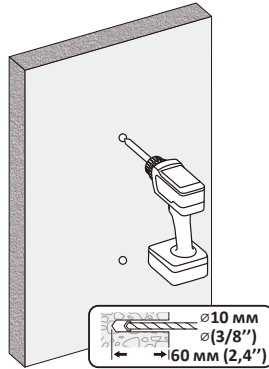

Жалпы өлшемдер

Орнату нұсқаулары

Орнату

3

4

5

Ескерту: егер реттеу кезінде кронштейн қажетті жағдайда тоқтамаса, онда схемада көрсетілген құралдарды пайдаланып, алаңның артқы жағындағы 2 бұранданы кезекпен реттеңіз.

Техникалық сипаттамалары

- Үлгісі: AC-ТТ1200.
- Сауда белгісі: Aceline.
- Максималды жүктеме: 30 кг.
- Теледидар экранының диагоналы: 23–43”.
- Қабырғадан қашықтық: 50–202 мм.
- Жоғары көлбеу бұрышы: 5°.
- Төмен көлбеу бұрышы: 10°.
- Айналу бұрышы: 180°.
- VESA стандарттары: 100 × 100; 200 × 100; 200 × 200.
- Реттеу түрі: еңкейту және бұру.
- Қолдану саласы: тұрмыстық.