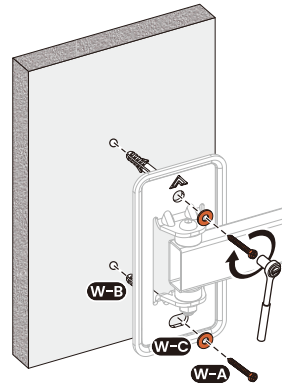

Жалпы өлшемдер

Орнату нұсқаулары

Орнату

3

4

5

Ескерту: егер реттеу кезінде кронштейн қажетті жағдайда тоқтамаса, онда схемада көрсетілген құралдарды пайдаланып, алаңның артқы жағындағы 2 бұранданы кезекпен реттеңіз.

Техникалық сипаттамалары

- Үлгісі: AC-ТТ1200.
- Сауда белгісі: Aceline.
- Максималды жүктеме: 30 кг.
- Теледидар экранының диагоналы: 23–43”.
- Қабырғадан қашықтық: 50–202 мм.
- Жоғары көлбеу бұрышы: 5°.
- Төмен көлбеу бұрышы: 10°.
- Айналу бұрышы: 180°.
- VESA стандарттары: 100 × 100; 200 × 100; 200 × 200.
- Реттеу түрі: еңкейту және бұру.
- Қолдану саласы: тұрмыстық.