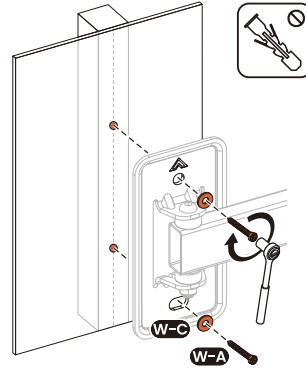

Жалпы өлшемдер

Орнату нұсқаулары

Орнату

3

4

5

Ескерту: егер реттеу кезінде кронштейн қажетті жағдайда тоқтамаса, онда схемада көрсетілген құралдарды пайдаланып, алаңның артқы жағындағы 2 бұранданы кезекпен реттеңіз.

Техникалық сипаттамалары

- Үлгісі: AC-ТТ1200.
- Сауда белгісі: Aceline.
- Максималды жүктеме: 30 кг.
- Теледидар экранының диагоналы: 23–43”.
- Қабырғадан қашықтық: 50–202 мм.
- Жоғары көлбеу бұрышы: 5°.
- Төмен көлбеу бұрышы: 10°.
- Айналу бұрышы: 180°.
- VESA стандарттары: 100 × 100; 200 × 100; 200 × 200.
- Реттеу түрі: еңкейту және бұру.
- Қолдану саласы: тұрмыстық.