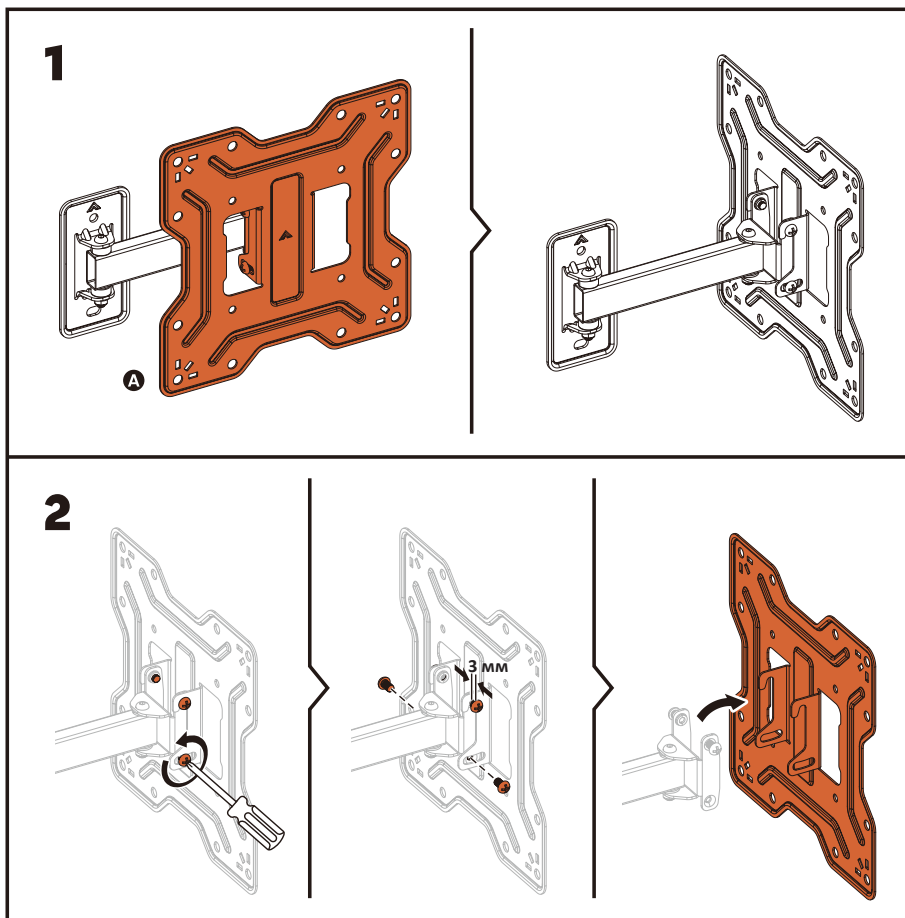

Құрылғы мақсаты

ТД кронштейні - теледидарды қабырғаға немесе төбеге ілуге арналған бұйым.

Сақтық шаралары

- Бұл кронштейн тек үй-жайларда пайдалануға арналған.
- Кронштейнді орнатуға арналған жиынтықта жұтқан кезде тұншығу қаупін тудыратын кішкентай бөлшектер бар. Мұндай бөлшектер балалардың қолы жетпейтін жерде сақталуы керек.
- Орнату кезінде жинақта берілген бұрамаларды пайдаланыңыз. Оларды мықтап тартыңыз, бірақ тым қатты тартпаңыз! Шамадан тыс тарту элементтерге зақым келтіруі мүмкін.
- Кронштейнді жинап, оған теледидар орнатпас бұрын, VESA стандарттарына, экран диагоналіне және өнімнің максималды рұқсат етілген жүктемесіне назар

Жалпы өлшемдер

Орнату нұсқаулары

Орнату

3

4

5

Ескерту: егер реттеу кезінде кронштейн қажетті жағдайда тоқтамаса, онда схемада көрсетілген құралдарды пайдаланып, алаңның артқы жағындағы 2 бұранданы кезекпен реттеңіз.

Техникалық сипаттамалары

- Үлгісі: AC-ТТ1200.
- Сауда белгісі: Aceline.
- Максималды жүктеме: 30 кг.
- Теледидар экранының диагоналы: 23–43”.
- Қабырғадан қашықтық: 50–202 мм.
- Жоғары көлбеу бұрышы: 5°.
- Төмен көлбеу бұрышы: 10°.
- Айналу бұрышы: 180°.
- VESA стандарттары: 100 × 100; 200 × 100; 200 × 200.
- Реттеу түрі: еңкейту және бұру.
- Қолдану саласы: тұрмыстық.