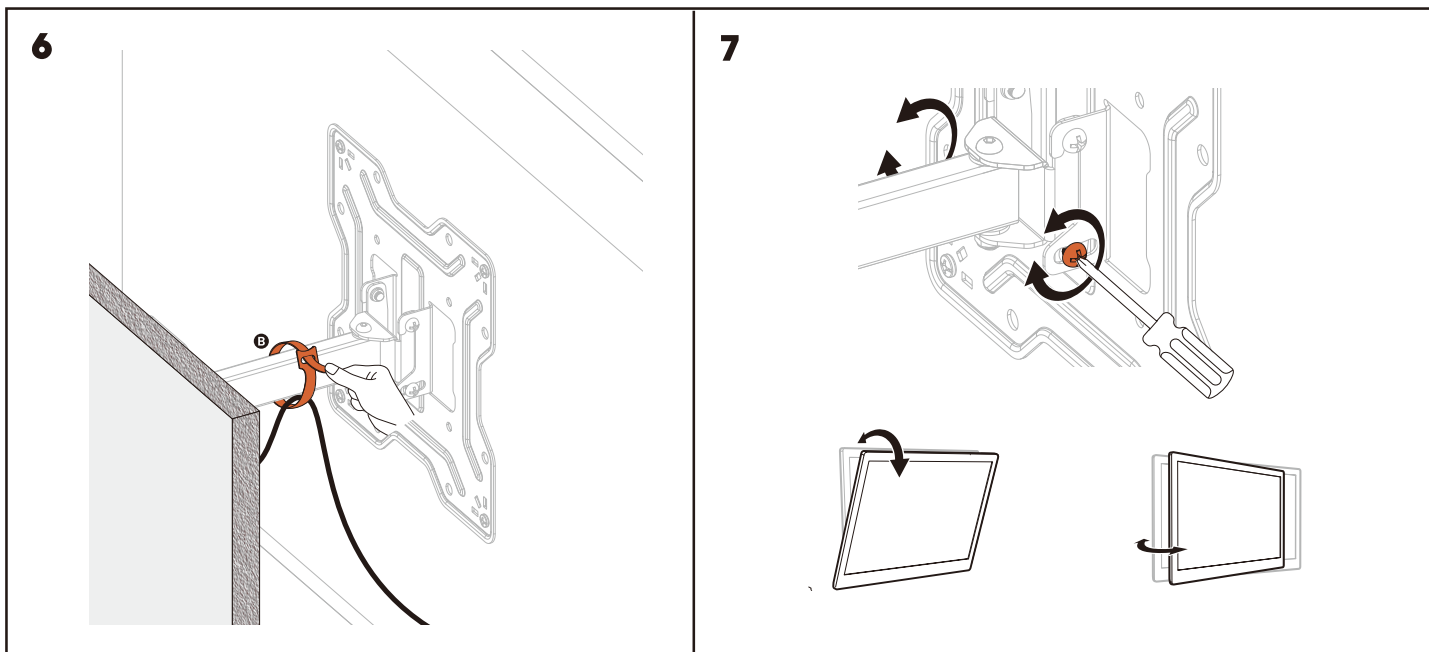

Жалпы өлшемдер

Орнату нұсқаулары

Орнату

3

4

5

Ескерту: егер реттеу кезінде кронштейн қажетті жағдайда тоқтамаса, онда схемада көрсетілген құралдарды пайдаланып, алаңның артқы жағындағы 2 бұранданы кезекпен реттеңіз.

Техникалық сипаттамалары

- Үлгісі: AC-ТТ1200.
- Сауда белгісі: Aceline.
- Максималды жүктеме: 30 кг.
- Теледидар экранының диагоналы: 23–43”.
- Қабырғадан қашықтық: 50–202 мм.
- Жоғары көлбеу бұрышы: 5°.
- Төмен көлбеу бұрышы: 10°.
- Айналу бұрышы: 180°.
- VESA стандарттары: 100 × 100; 200 × 100; 200 × 200.
- Реттеу түрі: еңкейту және бұру.
- Қолдану саласы: тұрмыстық.