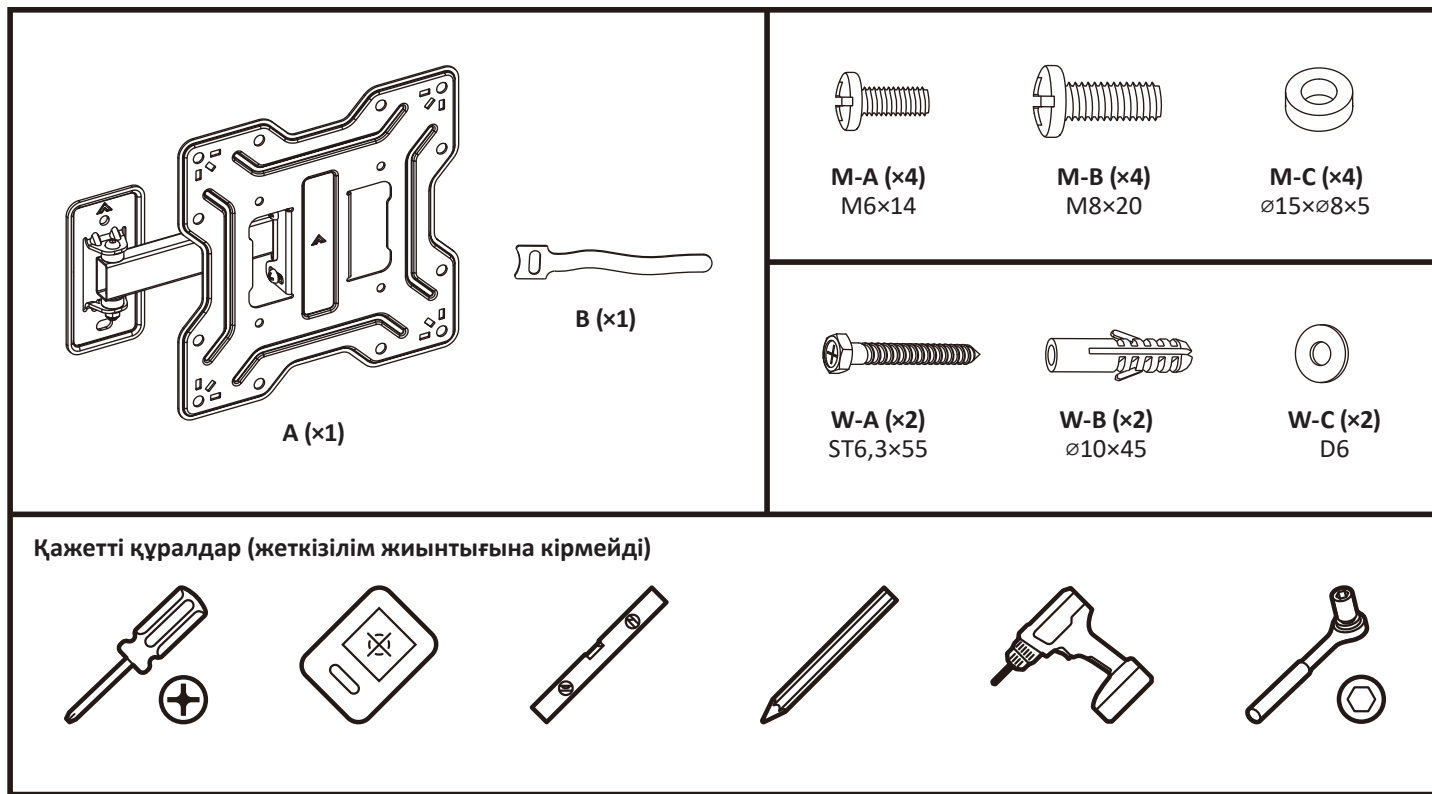

Орнату нұсқаулары