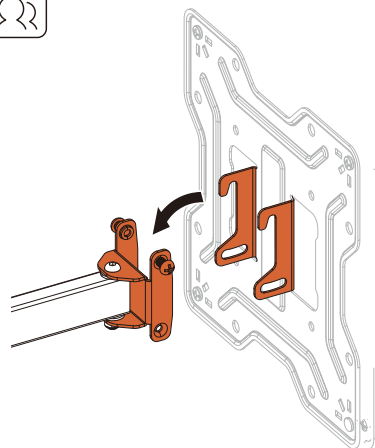

Құрылғы мақсаты

ТД кронштейні - теледидарды қабырғаға немесе төбеге ілуге арналған бұйым.

Сақтық шаралары

- Бұл кронштейн тек үй-жайларда пайдалануға арналған.
- Кронштейнді орнатуға арналған жиынтықта жұтқан кезде тұншығу қаупін тудыратын кішкентай бөлшектер бар. Мұндай бөлшектер балалардың қолы жетпейтін жерде сақталуы керек.
- Орнату кезінде жинақта берілген бұрамаларды пайдаланыңыз. Оларды мықтап тартыңыз, бірақ тым қатты тартпаңыз! Шамадан тыс тарту элементтерге зақым келтіруі мүмкін.
- Кронштейнді жинап, оған теледидар орнатпас бұрын, VESA стандарттарына, экран диагоналіне және өнімнің максималды рұқсат етілген жүктемесіне назар

Жалпы өлшемдер

Орнату нұсқаулары

Орнату

3

4

5

Ескерту: егер реттеу кезінде кронштейн қажетті жағдайда тоқтамаса, онда схемада көрсетілген құралдарды пайдаланып, алаңның артқы жағындағы 2 бұранданы кезекпен реттеңіз.

Техникалық сипаттамалары

- Үлгісі: AC-ТТ1200.
- Сауда белгісі: Aceline.
- Максималды жүктеме: 30 кг.
- Теледидар экранының диагоналы: 23–43”.
- Қабырғадан қашықтық: 50–202 мм.
- Жоғары көлбеу бұрышы: 5°.
- Төмен көлбеу бұрышы: 10°.
- Айналу бұрышы: 180°.
- VESA стандарттары: 100 × 100; 200 × 100; 200 × 200.
- Реттеу түрі: еңкейту және бұру.
- Қолдану саласы: тұрмыстық.