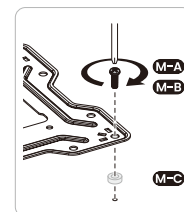

Жалпы өлшемдер

Орнату нұсқаулары

Орнату

3

4

5

Ескерту: егер реттеу кезінде кронштейн қажетті жағдайда тоқтамаса, онда схемада көрсетілген құралдарды пайдаланып, алаңның артқы жағындағы 2 бұранданы кезекпен реттеңіз.

Техникалық сипаттамалары

- Үлгісі: AC-ТТ1200.
- Сауда белгісі: Aceline.
- Максималды жүктеме: 30 кг.
- Теледидар экранының диагоналы: 23–43”.
- Қабырғадан қашықтық: 50–202 мм.
- Жоғары көлбеу бұрышы: 5°.
- Төмен көлбеу бұрышы: 10°.
- Айналу бұрышы: 180°.
- VESA стандарттары: 100 × 100; 200 × 100; 200 × 200.
- Реттеу түрі: еңкейту және бұру.
- Қолдану саласы: тұрмыстық.