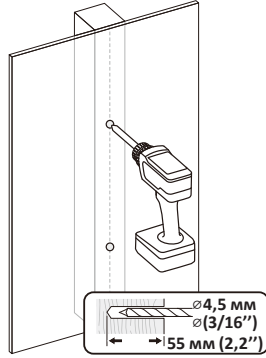

Жалпы өлшемдер

Орнату нұсқаулары

Орнату

3

4

5

Ескерту: егер реттеу кезінде кронштейн қажетті жағдайда тоқтамаса, онда схемада көрсетілген құралдарды пайдаланып, алаңның артқы жағындағы 2 бұранданы кезекпен реттеңіз.

Техникалық сипаттамалары

- Үлгісі: AC-ТТ1200.
- Сауда белгісі: Aceline.
- Максималды жүктеме: 30 кг.
- Теледидар экранының диагоналы: 23–43”.
- Қабырғадан қашықтық: 50–202 мм.
- Жоғары көлбеу бұрышы: 5°.
- Төмен көлбеу бұрышы: 10°.
- Айналу бұрышы: 180°.
- VESA стандарттары: 100 × 100; 200 × 100; 200 × 200.
- Реттеу түрі: еңкейту және бұру.
- Қолдану саласы: тұрмыстық.