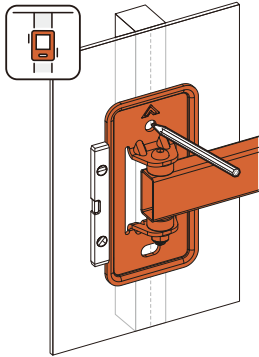

Құрылғы мақсаты

ТД кронштейні - теледидарды қабырғаға немесе төбеге ілуге арналған бұйым.

Сақтық шаралары

- Бұл кронштейн тек үй-жайларда пайдалануға арналған.
- Кронштейнді орнатуға арналған жиынтықта жұтқан кезде тұншығу қаупін тудыратын кішкентай бөлшектер бар. Мұндай бөлшектер балалардың қолы жетпейтін жерде сақталуы керек.
- Орнату кезінде жинақта берілген бұрамаларды пайдаланыңыз. Оларды мықтап тартыңыз, бірақ тым қатты тартпаңыз! Шамадан тыс тарту элементтерге зақым келтіруі мүмкін.
- Кронштейнді жинап, оған теледидар орнатпас бұрын, VESA стандарттарына, экран диагоналіне және өнімнің максималды рұқсат етілген жүктемесіне назар

Жалпы өлшемдер

Орнату нұсқаулары

Орнату

3

4

5

Ескерту: егер реттеу кезінде кронштейн қажетті жағдайда тоқтамаса, онда схемада көрсетілген құралдарды пайдаланып, алаңның артқы жағындағы 2 бұранданы кезекпен реттеңіз.

Техникалық сипаттамалары

- Үлгісі: AC-ТТ1200.
- Сауда белгісі: Aceline.
- Максималды жүктеме: 30 кг.
- Теледидар экранының диагоналы: 23–43”.
- Қабырғадан қашықтық: 50–202 мм.
- Жоғары көлбеу бұрышы: 5°.
- Төмен көлбеу бұрышы: 10°.
- Айналу бұрышы: 180°.
- VESA стандарттары: 100 × 100; 200 × 100; 200 × 200.
- Реттеу түрі: еңкейту және бұру.
- Қолдану саласы: тұрмыстық.