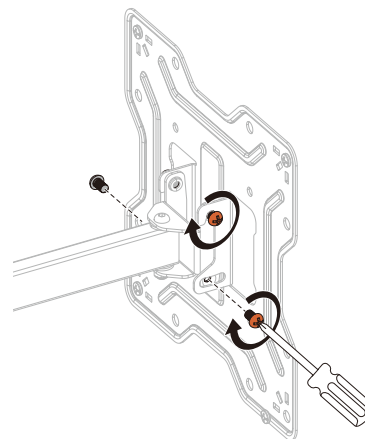

Құрылғы мақсаты

ТД кронштейні - теледидарды қабырғаға немесе төбеге ілуге арналған бұйым.

Сақтық шаралары

- Бұл кронштейн тек үй-жайларда пайдалануға арналған.
- Кронштейнді орнатуға арналған жиынтықта жұтқан кезде тұншығу қаупін тудыратын кішкентай бөлшектер бар. Мұндай бөлшектер балалардың қолы жетпейтін жерде сақталуы керек.
- Орнату кезінде жинақта берілген бұрамаларды пайдаланыңыз. Оларды мықтап тартыңыз, бірақ тым қатты тартпаңыз! Шамадан тыс тарту элементтерге зақым келтіруі мүмкін.
- Кронштейнді жинап, оған теледидар орнатпас бұрын, VESA стандарттарына, экран диагоналіне және өнімнің максималды рұқсат етілген жүктемесіне назар

Жалпы өлшемдер

Орнату нұсқаулары

Орнату

3

4

5

Ескерту: егер реттеу кезінде кронштейн қажетті жағдайда тоқтамаса, онда схемада көрсетілген құралдарды пайдаланып, алаңның артқы жағындағы 2 бұранданы кезекпен реттеңіз.

Техникалық сипаттамалары

- Үлгісі: AC-ТТ1200.
- Сауда белгісі: Aceline.
- Максималды жүктеме: 30 кг.
- Теледидар экранының диагоналы: 23–43”.
- Қабырғадан қашықтық: 50–202 мм.
- Жоғары көлбеу бұрышы: 5°.
- Төмен көлбеу бұрышы: 10°.
- Айналу бұрышы: 180°.
- VESA стандарттары: 100 × 100; 200 × 100; 200 × 200.
- Реттеу түрі: еңкейту және бұру.
- Қолдану саласы: тұрмыстық.