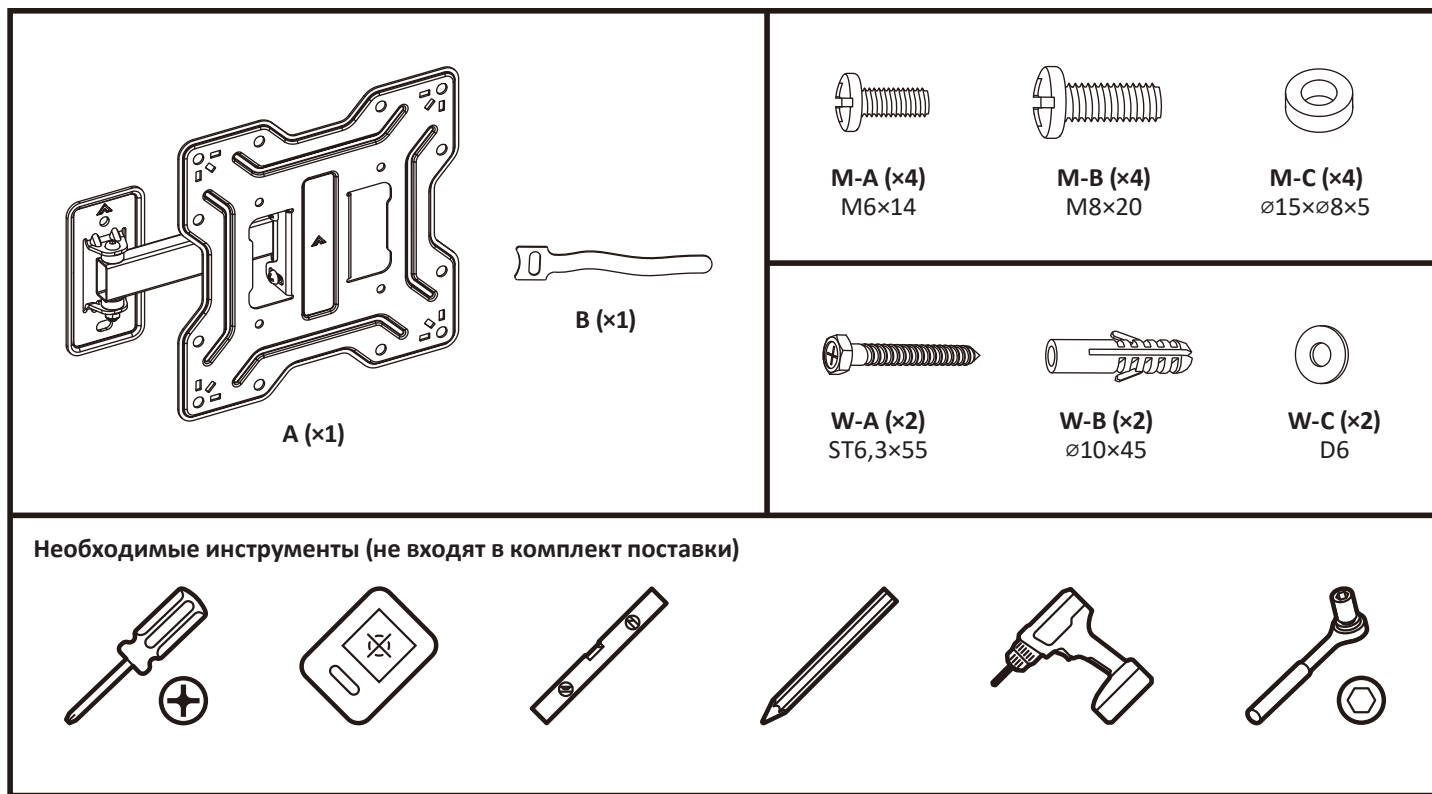

Инструкция по установке