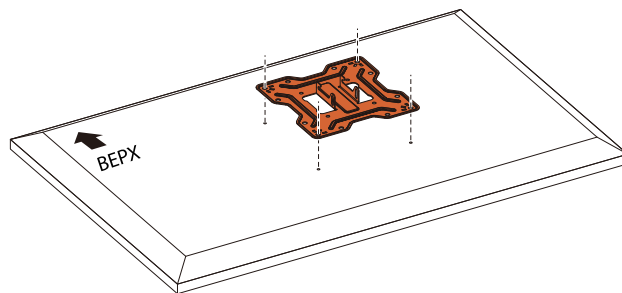

Общие габариты

Инструкция по установке

Установка

3

4

5

Примечание: если при регулировке кронштейн не останавливается в нужном положении, поочередно отрегулируйте 2 винта сзади площадки, используя инструменты, показанные на схеме.

Технические характеристики

- Модель: AC-ТТ1200.
- Торговая марка: Aceline.
- Максимальная нагрузка: 30 кг.
- Диагональ экрана ТВ: 23–43”.
- Расстояние от стены: 50–202 мм.
- Угол наклона вверх: 5°.
- Угол наклона вниз: 10°.
- Угол поворота: 180°.
- Стандарты VESA: 100 × 100; 200 × 100; 200 × 200.
- Тип регулировки: наклон и поворот.
- Область применения: бытовое.