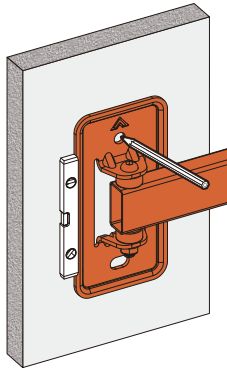

Общие габариты

Инструкция по установке

Установка

3

4

5

Примечание: если при регулировке кронштейн не останавливается в нужном положении, поочередно отрегулируйте 2 винта сзади площадки, используя инструменты, показанные на схеме.

Технические характеристики

- Модель: AC-ТТ1200.
- Торговая марка: Aceline.
- Максимальная нагрузка: 30 кг.
- Диагональ экрана ТВ: 23–43”.
- Расстояние от стены: 50–202 мм.
- Угол наклона вверх: 5°.
- Угол наклона вниз: 10°.
- Угол поворота: 180°.
- Стандарты VESA: 100 × 100; 200 × 100; 200 × 200.
- Тип регулировки: наклон и поворот.
- Область применения: бытовое.