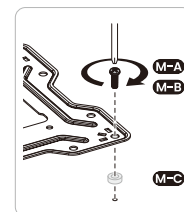

Общие габариты

Инструкция по установке

Установка

3

4

5

Примечание: если при регулировке кронштейн не останавливается в нужном положении, поочередно отрегулируйте 2 винта сзади площадки, используя инструменты, показанные на схеме.

Технические характеристики

- Модель: AC-ТТ1200.
- Торговая марка: Aceline.
- Максимальная нагрузка: 30 кг.
- Диагональ экрана ТВ: 23–43”.
- Расстояние от стены: 50–202 мм.
- Угол наклона вверх: 5°.
- Угол наклона вниз: 10°.
- Угол поворота: 180°.
- Стандарты VESA: 100 × 100; 200 × 100; 200 × 200.
- Тип регулировки: наклон и поворот.
- Область применения: бытовое.