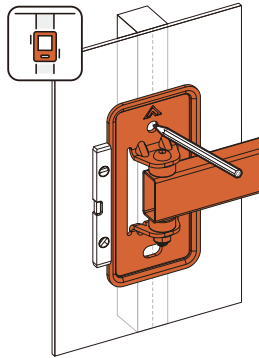

Общие габариты

Инструкция по установке

Установка

3

4

5

Примечание: если при регулировке кронштейн не останавливается в нужном положении, поочередно отрегулируйте 2 винта сзади площадки, используя инструменты, показанные на схеме.

Технические характеристики

- Модель: AC-ТТ1200.
- Торговая марка: Aceline.
- Максимальная нагрузка: 30 кг.
- Диагональ экрана ТВ: 23–43”.
- Расстояние от стены: 50–202 мм.
- Угол наклона вверх: 5°.
- Угол наклона вниз: 10°.
- Угол поворота: 180°.
- Стандарты VESA: 100 × 100; 200 × 100; 200 × 200.
- Тип регулировки: наклон и поворот.
- Область применения: бытовое.