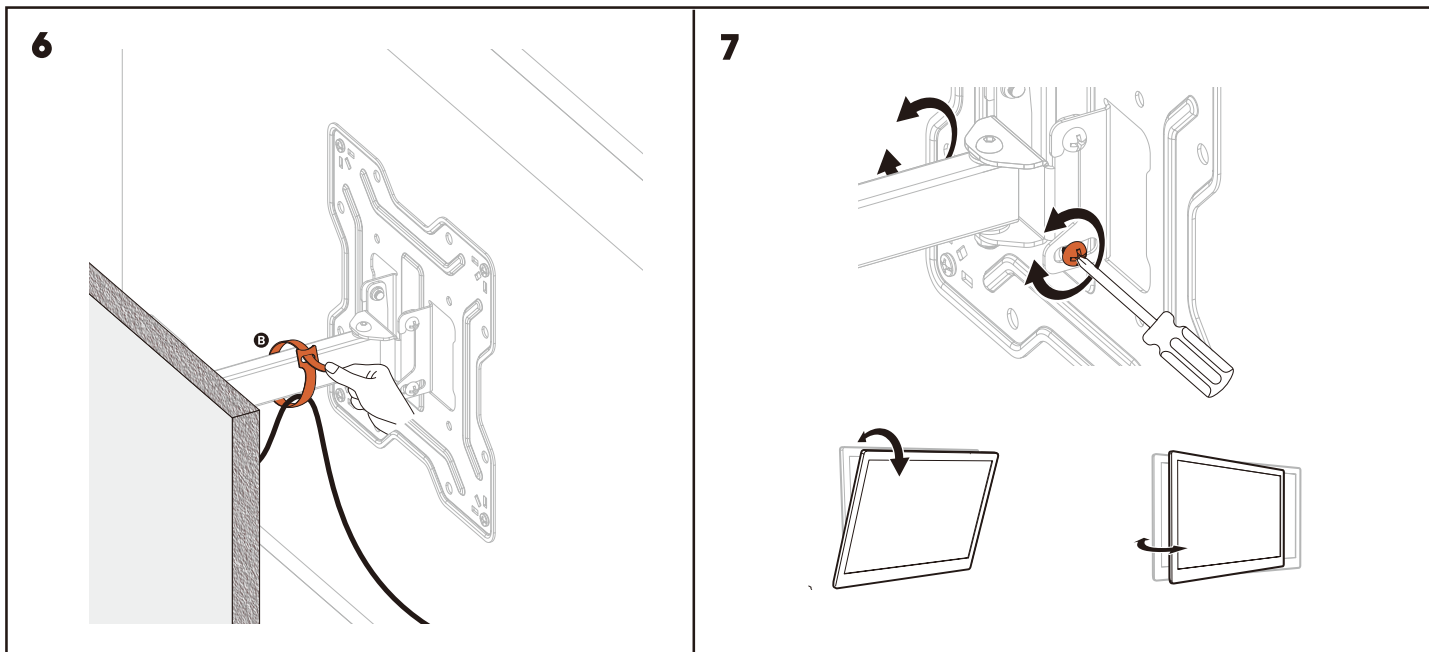

Общие габариты

Инструкция по установке

Установка

3

4

5

Примечание: если при регулировке кронштейн не останавливается в нужном положении, поочередно отрегулируйте 2 винта сзади площадки, используя инструменты, показанные на схеме.

Технические характеристики

- Модель: AC-ТТ1200.
- Торговая марка: Aceline.
- Максимальная нагрузка: 30 кг.
- Диагональ экрана ТВ: 23–43”.
- Расстояние от стены: 50–202 мм.
- Угол наклона вверх: 5°.
- Угол наклона вниз: 10°.
- Угол поворота: 180°.
- Стандарты VESA: 100 × 100; 200 × 100; 200 × 200.
- Тип регулировки: наклон и поворот.
- Область применения: бытовое.