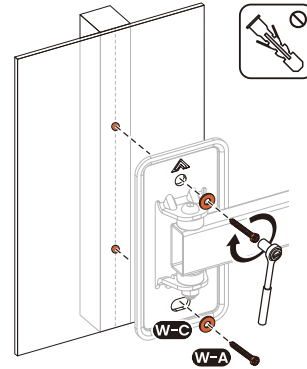

Общие габариты

Инструкция по установке

Установка

3

4

5

Примечание: если при регулировке кронштейн не останавливается в нужном положении, поочередно отрегулируйте 2 винта сзади площадки, используя инструменты, показанные на схеме.

Технические характеристики

- Модель: AC-ТТ1200.
- Торговая марка: Aceline.
- Максимальная нагрузка: 30 кг.
- Диагональ экрана ТВ: 23–43”.
- Расстояние от стены: 50–202 мм.
- Угол наклона вверх: 5°.
- Угол наклона вниз: 10°.
- Угол поворота: 180°.
- Стандарты VESA: 100 × 100; 200 × 100; 200 × 200.
- Тип регулировки: наклон и поворот.
- Область применения: бытовое.