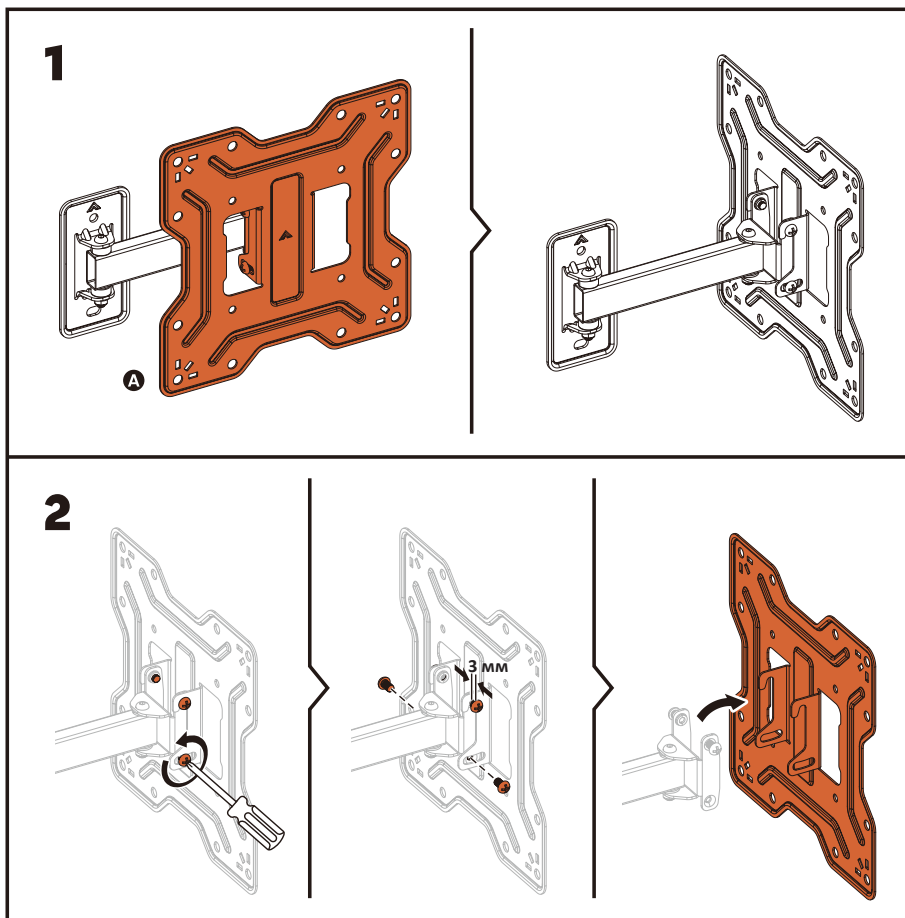

Назначение устройства

Кронштейн для ТВ — изделие, предназначенное для подвешивания телевизора на стену или потолок.

Меры предосторожности

- Данный кронштейн предназначен только для эксплуатации в помещениях.
- В комплекте для установки кронштейна содержатся маленькие детали, которые представляют опасность удушья при проглатывании. Такие детали необходимо хранить в недоступном для детей месте.
- При установке используйте винты, идущие в комплекте. Затяните их плотно, но не перетягивайте. Чрезмерное затягивание может привести к повреждению элементов.
- Перед сборкой кронштейна и установкой на него телевизора обратите внимание на стандарты VESA, диагональ экрана и максимально допустимую нагрузку изделия.

Общие габариты

Инструкция по установке

Установка

3

4

5

Примечание: если при регулировке кронштейн не останавливается в нужном положении, поочередно отрегулируйте 2 винта сзади площадки, используя инструменты, показанные на схеме.

Технические характеристики

- Модель: AC-ТТ1200.
- Торговая марка: Aceline.
- Максимальная нагрузка: 30 кг.
- Диагональ экрана ТВ: 23–43”.
- Расстояние от стены: 50–202 мм.
- Угол наклона вверх: 5°.
- Угол наклона вниз: 10°.
- Угол поворота: 180°.
- Стандарты VESA: 100 × 100; 200 × 100; 200 × 200.
- Тип регулировки: наклон и поворот.
- Область применения: бытовое.