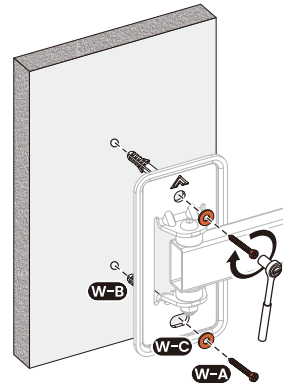

Общие габариты

Инструкция по установке

Установка

3

4

5

Примечание: если при регулировке кронштейн не останавливается в нужном положении, поочередно отрегулируйте 2 винта сзади площадки, используя инструменты, показанные на схеме.

Технические характеристики

- Модель: AC-ТТ1200.
- Торговая марка: Aceline.
- Максимальная нагрузка: 30 кг.
- Диагональ экрана ТВ: 23–43”.
- Расстояние от стены: 50–202 мм.
- Угол наклона вверх: 5°.
- Угол наклона вниз: 10°.
- Угол поворота: 180°.
- Стандарты VESA: 100 × 100; 200 × 100; 200 × 200.
- Тип регулировки: наклон и поворот.
- Область применения: бытовое.