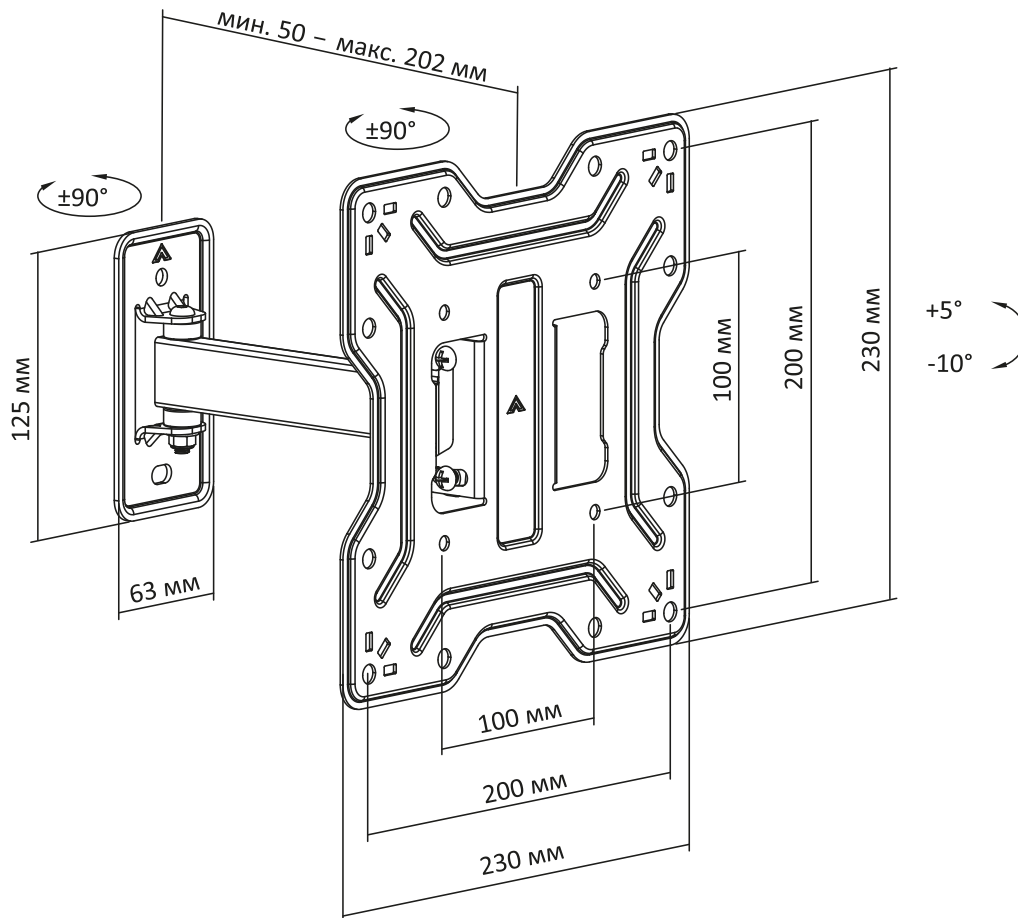

Назначение устройства

Кронштейн для ТВ — изделие, предназначенное для подвешивания телевизора на стену или потолок.

Меры предосторожности

- Данный кронштейн предназначен только для эксплуатации в помещениях.
- В комплекте для установки кронштейна содержатся маленькие детали, которые представляют опасность удушья при проглатывании. Такие детали необходимо хранить в недоступном для детей месте.
- При установке используйте винты, идущие в комплекте. Затяните их плотно, но не перетягивайте. Чрезмерное затягивание может привести к повреждению элементов.
- Перед сборкой кронштейна и установкой на него телевизора обратите внимание на стандарты VESA, диагональ экрана и максимально допустимую нагрузку изделия.

Общие габариты

Инструкция по установке

Установка

3

4

5

Примечание: если при регулировке кронштейн не останавливается в нужном положении, поочередно отрегулируйте 2 винта сзади площадки, используя инструменты, показанные на схеме.

Технические характеристики

- Модель: AC-ТТ1200.
- Торговая марка: Aceline.
- Максимальная нагрузка: 30 кг.
- Диагональ экрана ТВ: 23–43”.
- Расстояние от стены: 50–202 мм.
- Угол наклона вверх: 5°.
- Угол наклона вниз: 10°.
- Угол поворота: 180°.
- Стандарты VESA: 100 × 100; 200 × 100; 200 × 200.
- Тип регулировки: наклон и поворот.
- Область применения: бытовое.