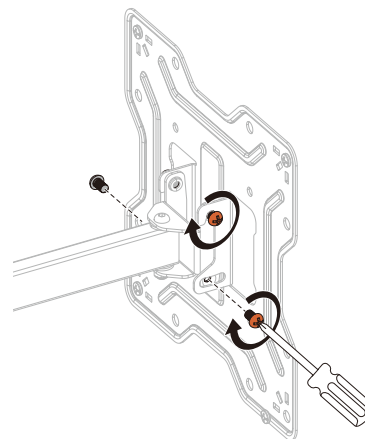

Общие габариты

Инструкция по установке

Установка

3

4

5

Примечание: если при регулировке кронштейн не останавливается в нужном положении, поочередно отрегулируйте 2 винта сзади площадки, используя инструменты, показанные на схеме.

Технические характеристики

- Модель: AC-ТТ1200.
- Торговая марка: Aceline.
- Максимальная нагрузка: 30 кг.
- Диагональ экрана ТВ: 23–43”.
- Расстояние от стены: 50–202 мм.
- Угол наклона вверх: 5°.
- Угол наклона вниз: 10°.
- Угол поворота: 180°.
- Стандарты VESA: 100 × 100; 200 × 100; 200 × 200.
- Тип регулировки: наклон и поворот.
- Область применения: бытовое.