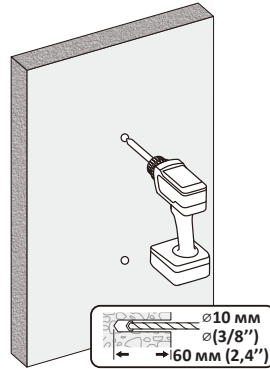

Общие габариты

Инструкция по установке

Установка

3

4

5

Примечание: если при регулировке кронштейн не останавливается в нужном положении, поочередно отрегулируйте 2 винта сзади площадки, используя инструменты, показанные на схеме.

Технические характеристики

- Модель: AC-ТТ1200.
- Торговая марка: Aceline.
- Максимальная нагрузка: 30 кг.
- Диагональ экрана ТВ: 23–43”.
- Расстояние от стены: 50–202 мм.
- Угол наклона вверх: 5°.
- Угол наклона вниз: 10°.
- Угол поворота: 180°.
- Стандарты VESA: 100 × 100; 200 × 100; 200 × 200.
- Тип регулировки: наклон и поворот.
- Область применения: бытовое.