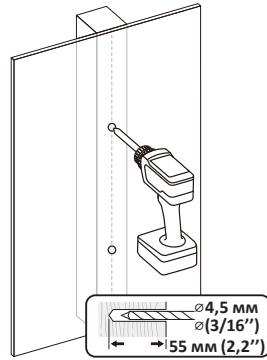

Общие габариты

Инструкция по установке

Установка

3

4

5

Примечание: если при регулировке кронштейн не останавливается в нужном положении, поочередно отрегулируйте 2 винта сзади площадки, используя инструменты, показанные на схеме.

Технические характеристики

- Модель: AC-ТТ1200.
- Торговая марка: Aceline.
- Максимальная нагрузка: 30 кг.
- Диагональ экрана ТВ: 23–43”.
- Расстояние от стены: 50–202 мм.
- Угол наклона вверх: 5°.
- Угол наклона вниз: 10°.
- Угол поворота: 180°.
- Стандарты VESA: 100 × 100; 200 × 100; 200 × 200.
- Тип регулировки: наклон и поворот.
- Область применения: бытовое.