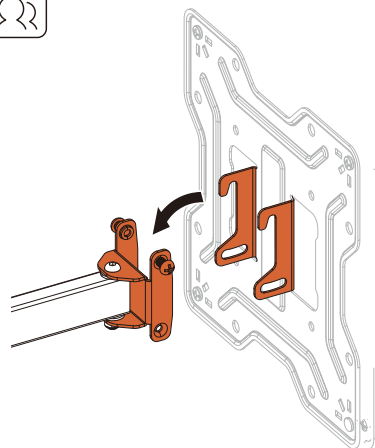

Общие габариты

Инструкция по установке

Установка

3

4

5

Примечание: если при регулировке кронштейн не останавливается в нужном положении, поочередно отрегулируйте 2 винта сзади площадки, используя инструменты, показанные на схеме.

Технические характеристики

- Модель: AC-ТТ1200.
- Торговая марка: Aceline.
- Максимальная нагрузка: 30 кг.
- Диагональ экрана ТВ: 23–43”.
- Расстояние от стены: 50–202 мм.
- Угол наклона вверх: 5°.
- Угол наклона вниз: 10°.
- Угол поворота: 180°.
- Стандарты VESA: 100 × 100; 200 × 100; 200 × 200.
- Тип регулировки: наклон и поворот.
- Область применения: бытовое.