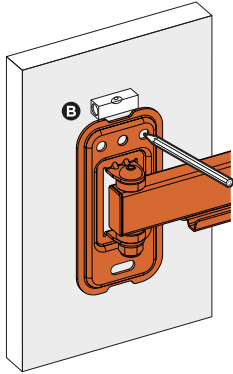

Жалпы өлшемдер

Орнату нұсқаулары

 <p>A (x1)</p>  <p>B (x1)</p>  <p>C (x1) 8 мм</p>	 <p>M-A (x4) M4×14</p>  <p>M-B (x4) M5×14</p>  <p>M-C (x4) D5</p>
	 <p>W-A (x3) ST6,3×55</p>  <p>W-B (x3) ∅10×45</p>  <p>W-C (x3) D6</p>
<p>Қажетті құралдар (жеткізілім жиынтығына кірмейді)</p>     	

Орнату

3

$\varnothing 10 \text{ MM}$
($\varnothing 3/8''$)
→ 160 MM (2,4'')

$\varnothing 4,5 \text{ MM}$
($\varnothing 3/16''$)
→ 55 MM (2,2'')

4

VESA: 75×75; 100×100

5

6

7 **Ескерту:** егер реттеу кезінде кронштейн қажетті жағдайда тоқтамаса, онда схемада көрсетілген құралдарды пайдаланып, алаңның артқы жағындағы 2 бұранданы кезекпен реттеңіз.

Техникалық сипаттамалары

- Үлгісі: AC-ТТ2100.
- Сауда белгісі: Aceline.
- Максималды жүктеме: 20 кг.
- Теледидар экранының диагоналы: 13–32”.
- Қабырғадан қашықтық: 62–270 мм.
- Жоғары көлбеу бұрышы: 5°.
- Төмен көлбеу бұрышы: 15°.
- Айналу бұрышы: 180°.
- VESA стандарттары: 75 × 75; 100 × 100.
- Реттеу түрі: еңкейту және бұру.
- Қолдану саласы: тұрмыстық.