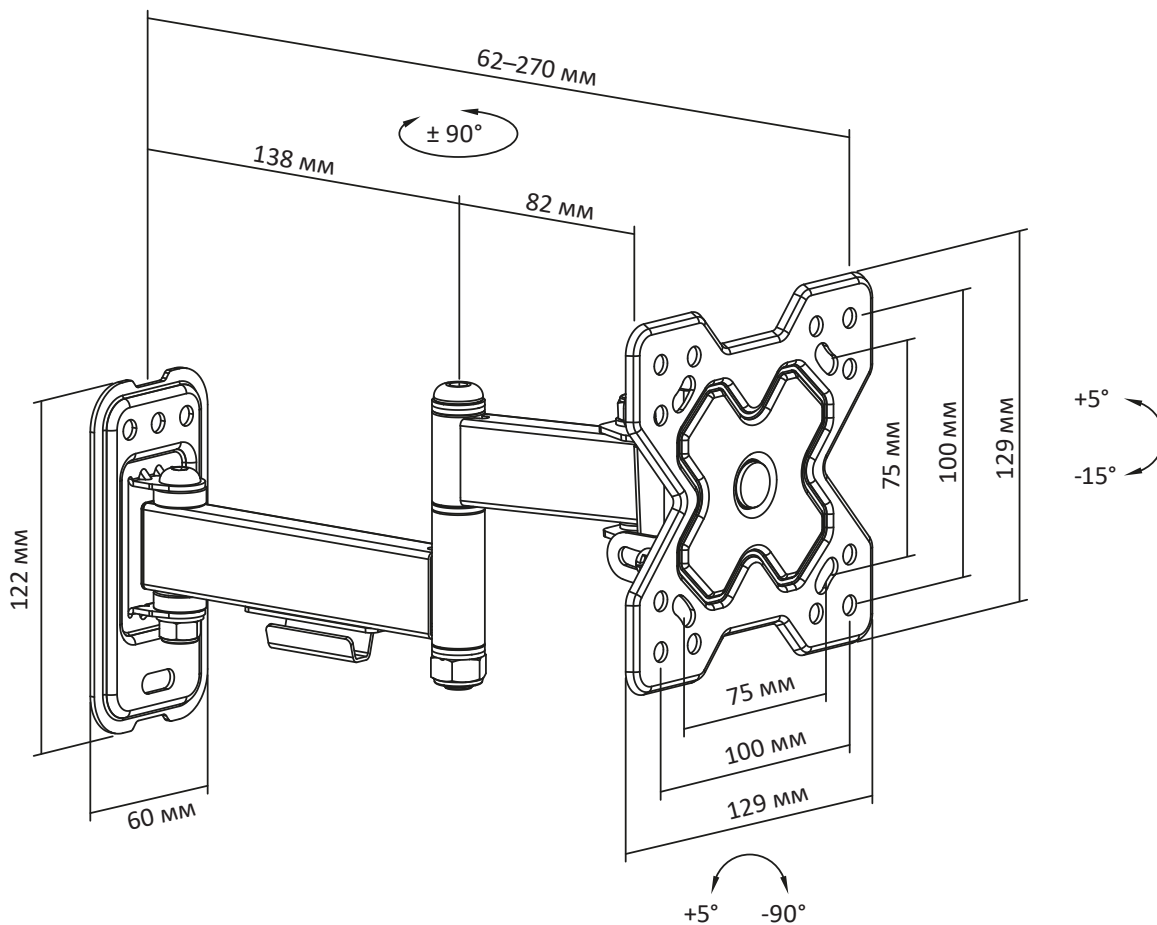

Өнімнің мақсаты

ТД кронштейні - теледидарды қабырғаға немесе төбеге ілуге арналған бұйым.

Сақтық шаралары

- Бұл кронштейн тек үй-жайларда пайдалануға арналған.
- Кронштейнді орнатуға арналған жиынтықта жұтқан кезде тұншығу қаупін тудыратын кішкентай бөлшектер бар. Мұндай бөлшектер балалардың қолы жетпейтін жерде сақталуы керек.
- Орнату кезінде жинақта берілген бұрамаларды пайдаланыңыз. Оларды мықтап тартыңыз, бірақ тым қатты тартпаңыз! Шамадан тыс тарту элементтерге зақым келтіруі мүмкін.
- Кронштейнді жинап, оған теледидар орнатпас бұрын, VESA стандарттарына, экран диагоналіне және өнімнің максималды рұқсат етілген жүктемесіне назар

Жалпы өлшемдер

Орнату нұсқаулары

 <p>A (x1)</p>  <p>B (x1)</p>  <p>C (x1) 8 мм</p>	 <p>M-A (x4) M4×14</p>  <p>M-B (x4) M5×14</p>  <p>M-C (x4) D5</p>
	 <p>W-A (x3) ST6,3×55</p>  <p>W-B (x3) ∅10×45</p>  <p>W-C (x3) D6</p>
<p>Қажетті құралдар (жеткізілім жиынтығына кірмейді)</p>     	

Орнату

3

$\varnothing 10 \text{ MM}$
($\varnothing 3/8''$)
→ 160 MM (2,4'')

$\varnothing 4,5 \text{ MM}$
($\varnothing 3/16''$)
→ 55 MM (2,2'')

4

VESA: 75×75; 100×100

5

6

7 **Ескерту:** егер реттеу кезінде кронштейн қажетті жағдайда тоқтамаса, онда схемада көрсетілген құралдарды пайдаланып, алаңның артқы жағындағы 2 бұранданы кезекпен реттеңіз.

Техникалық сипаттамалары

- Үлгісі: AC-ТТ2100.
- Сауда белгісі: Aceline.
- Максималды жүктеме: 20 кг.
- Теледидар экранының диагоналы: 13–32”.
- Қабырғадан қашықтық: 62–270 мм.
- Жоғары көлбеу бұрышы: 5°.
- Төмен көлбеу бұрышы: 15°.
- Айналу бұрышы: 180°.
- VESA стандарттары: 75 × 75; 100 × 100.
- Реттеу түрі: еңкейту және бұру.
- Қолдану саласы: тұрмыстық.