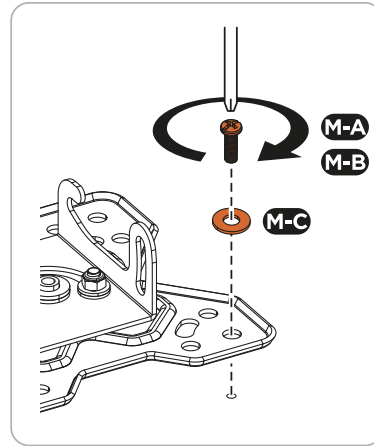

Жалпы өлшемдер

Орнату нұсқаулары

 <p>A (x1)</p>  <p>B (x1)</p>  <p>C (x1) 8 мм</p>	 <p>M-A (x4) M4×14</p>  <p>M-B (x4) M5×14</p>  <p>M-C (x4) D5</p>
	 <p>W-A (x3) ST6,3×55</p>  <p>W-B (x3) ∅10×45</p>  <p>W-C (x3) D6</p>
<p>Қажетті құралдар (жеткізілім жиынтығына кірмейді)</p>     	

Орнату

3

$\varnothing 10 \text{ MM}$
($\varnothing 3/8''$)
→ 160 MM (2,4'')

$\varnothing 4,5 \text{ MM}$
($\varnothing 3/16''$)
→ 55 MM (2,2'')

4

VESA: 75×75; 100×100

5

6

7 **Ескерту:** егер реттеу кезінде кронштейн қажетті жағдайда тоқтамаса, онда схемада көрсетілген құралдарды пайдаланып, алаңның артқы жағындағы 2 бұранданы кезекпен реттеңіз.

Техникалық сипаттамалары

- Үлгісі: AC-ТТ2100.
- Сауда белгісі: Aceline.
- Максималды жүктеме: 20 кг.
- Теледидар экранының диагоналы: 13–32”.
- Қабырғадан қашықтық: 62–270 мм.
- Жоғары көлбеу бұрышы: 5°.
- Төмен көлбеу бұрышы: 15°.
- Айналу бұрышы: 180°.
- VESA стандарттары: 75 × 75; 100 × 100.
- Реттеу түрі: еңкейту және бұру.
- Қолдану саласы: тұрмыстық.