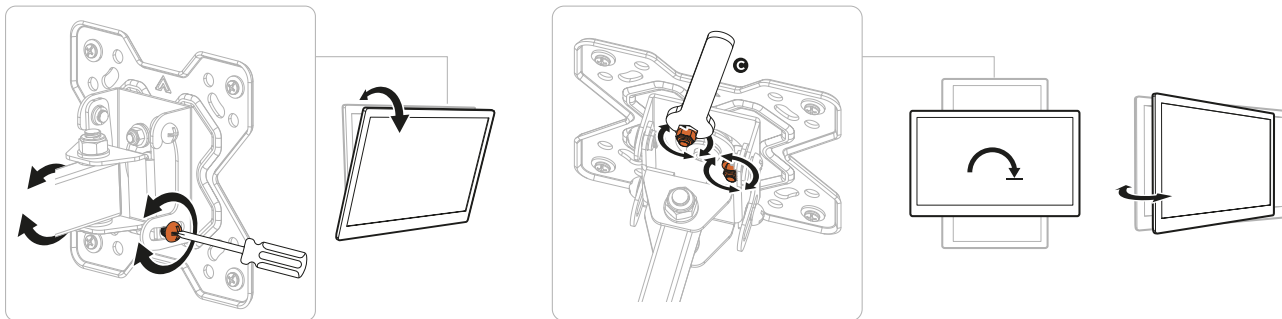

Орнату

3

$\varnothing 10 \text{ MM}$
($\varnothing 3/8''$)
→ 160 MM (2,4'')

$\varnothing 4,5 \text{ MM}$
($\varnothing 3/16''$)
→ 55 MM (2,2'')

4

VESA: 75×75; 100×100

5

6

7 **Ескерту:** егер реттеу кезінде кронштейн қажетті жағдайда тоқтамаса, онда схемада көрсетілген құралдарды пайдаланып, алаңның артқы жағындағы 2 бұранданы кезекпен реттеңіз.

Техникалық сипаттамалары

- Үлгісі: AC-ТТ2100.
- Сауда белгісі: Aceline.
- Максималды жүктеме: 20 кг.
- Теледидар экранының диагоналы: 13–32”.
- Қабырғадан қашықтық: 62–270 мм.
- Жоғары көлбеу бұрышы: 5°.
- Төмен көлбеу бұрышы: 15°.
- Айналу бұрышы: 180°.
- VESA стандарттары: 75 × 75; 100 × 100.
- Реттеу түрі: еңкейту және бұру.
- Қолдану саласы: тұрмыстық.