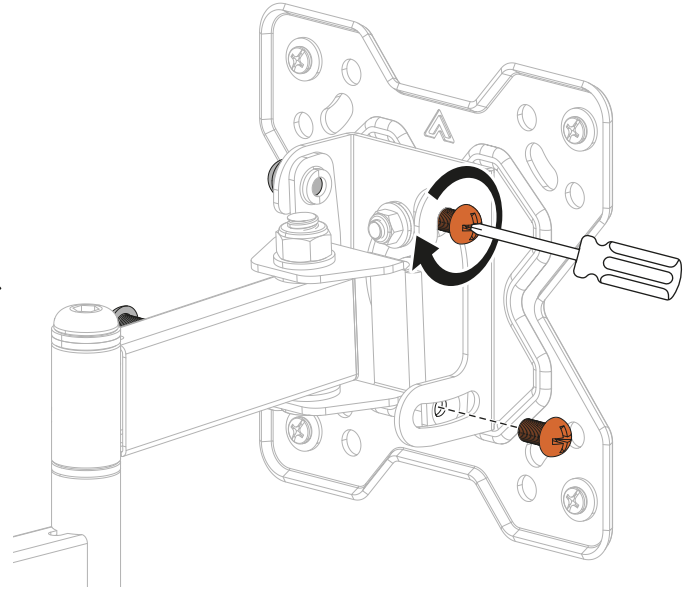

Орнату

3

$\varnothing 10 \text{ MM}$
($\varnothing 3/8''$)
→ 160 MM (2,4'')

$\varnothing 4,5 \text{ MM}$
($\varnothing 3/16''$)
→ 55 MM (2,2'')

4

VESA: 75×75; 100×100

5

6

7 **Ескерту:** егер реттеу кезінде кронштейн қажетті жағдайда тоқтамаса, онда схемада көрсетілген құралдарды пайдаланып, алаңның артқы жағындағы 2 бұранданы кезекпен реттеңіз.

Техникалық сипаттамалары

- Үлгісі: AC-ТТ2100.
- Сауда белгісі: Aceline.
- Максималды жүктеме: 20 кг.
- Теледидар экранының диагоналы: 13–32”.
- Қабырғадан қашықтық: 62–270 мм.
- Жоғары көлбеу бұрышы: 5°.
- Төмен көлбеу бұрышы: 15°.
- Айналу бұрышы: 180°.
- VESA стандарттары: 75 × 75; 100 × 100.
- Реттеу түрі: еңкейту және бұру.
- Қолдану саласы: тұрмыстық.