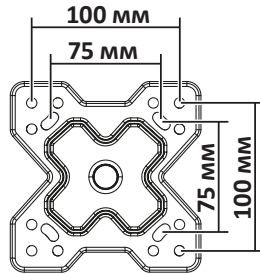

Жалпы өлшемдер

Орнату нұсқаулары

 <p>A (x1)</p>  <p>B (x1)</p>  <p>C (x1) 8 мм</p>	 <p>M-A (x4) M4×14</p>  <p>M-B (x4) M5×14</p>  <p>M-C (x4) D5</p>
	 <p>W-A (x3) ST6,3×55</p>  <p>W-B (x3) ∅10×45</p>  <p>W-C (x3) D6</p>
<p>Қажетті құралдар (жеткізілім жиынтығына кірмейді)</p>     	

Орнату

3

$\varnothing 10 \text{ MM}$
($\varnothing 3/8''$)
→ 160 MM (2,4'')

$\varnothing 4,5 \text{ MM}$
($\varnothing 3/16''$)
→ 55 MM (2,2'')

4

VESA: 75×75; 100×100

5

6

7 **Ескерту:** егер реттеу кезінде кронштейн қажетті жағдайда тоқтамаса, онда схемада көрсетілген құралдарды пайдаланып, алаңның артқы жағындағы 2 бұранданы кезекпен реттеңіз.

Техникалық сипаттамалары

- Үлгісі: AC-ТТ2100.
- Сауда белгісі: Aceline.
- Максималды жүктеме: 20 кг.
- Теледидар экранының диагоналы: 13–32”.
- Қабырғадан қашықтық: 62–270 мм.
- Жоғары көлбеу бұрышы: 5°.
- Төмен көлбеу бұрышы: 15°.
- Айналу бұрышы: 180°.
- VESA стандарттары: 75 × 75; 100 × 100.
- Реттеу түрі: еңкейту және бұру.
- Қолдану саласы: тұрмыстық.