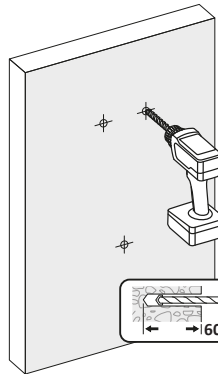

Жалпы өлшемдер

Орнату нұсқаулары

 <p>A (x1)</p>  <p>B (x1)</p>  <p>C (x1) 8 мм</p>	 <p>M-A (x4) M4×14</p>  <p>M-B (x4) M5×14</p>  <p>M-C (x4) D5</p>
	 <p>W-A (x3) ST6,3×55</p>  <p>W-B (x3) ∅10×45</p>  <p>W-C (x3) D6</p>
<p>Қажетті құралдар (жеткізілім жиынтығына кірмейді)</p>     	

Орнату

3

$\varnothing 10 \text{ MM}$
($\varnothing 3/8''$)
→ 160 MM (2,4'')

$\varnothing 4,5 \text{ MM}$
($\varnothing 3/16''$)
→ 55 MM (2,2'')

4

VESA: 75×75; 100×100

5

6

7 **Ескерту:** егер реттеу кезінде кронштейн қажетті жағдайда тоқтамаса, онда схемада көрсетілген құралдарды пайдаланып, алаңның артқы жағындағы 2 бұранданы кезекпен реттеңіз.

Техникалық сипаттамалары

- Үлгісі: AC-ТТ2100.
- Сауда белгісі: Aceline.
- Максималды жүктеме: 20 кг.
- Теледидар экранының диагоналы: 13–32”.
- Қабырғадан қашықтық: 62–270 мм.
- Жоғары көлбеу бұрышы: 5°.
- Төмен көлбеу бұрышы: 15°.
- Айналу бұрышы: 180°.
- VESA стандарттары: 75 × 75; 100 × 100.
- Реттеу түрі: еңкейту және бұру.
- Қолдану саласы: тұрмыстық.