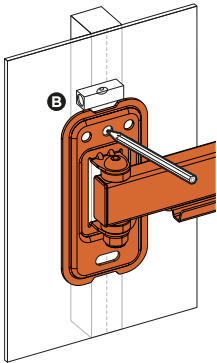

Жалпы өлшемдер

Орнату нұсқаулары

 <p>A (x1)</p>  <p>B (x1)</p>  <p>C (x1) 8 мм</p>	 <p>M-A (x4) M4×14</p>  <p>M-B (x4) M5×14</p>  <p>M-C (x4) D5</p>
	 <p>W-A (x3) ST6,3×55</p>  <p>W-B (x3) ∅10×45</p>  <p>W-C (x3) D6</p>
<p>Қажетті құралдар (жеткізілім жиынтығына кірмейді)</p>     	

Орнату

3

$\varnothing 10 \text{ MM}$
($\varnothing 3/8''$)
→ 160 MM (2,4'')

$\varnothing 4,5 \text{ MM}$
($\varnothing 3/16''$)
→ 55 MM (2,2'')

4

VESA: 75×75; 100×100

5

6

7 **Ескерту:** егер реттеу кезінде кронштейн қажетті жағдайда тоқтамаса, онда схемада көрсетілген құралдарды пайдаланып, алаңның артқы жағындағы 2 бұранданы кезекпен реттеңіз.

Техникалық сипаттамалары

- Үлгісі: AC-ТТ2100.
- Сауда белгісі: Aceline.
- Максималды жүктеме: 20 кг.
- Теледидар экранының диагоналы: 13–32”.
- Қабырғадан қашықтық: 62–270 мм.
- Жоғары көлбеу бұрышы: 5°.
- Төмен көлбеу бұрышы: 15°.
- Айналу бұрышы: 180°.
- VESA стандарттары: 75 × 75; 100 × 100.
- Реттеу түрі: еңкейту және бұру.
- Қолдану саласы: тұрмыстық.