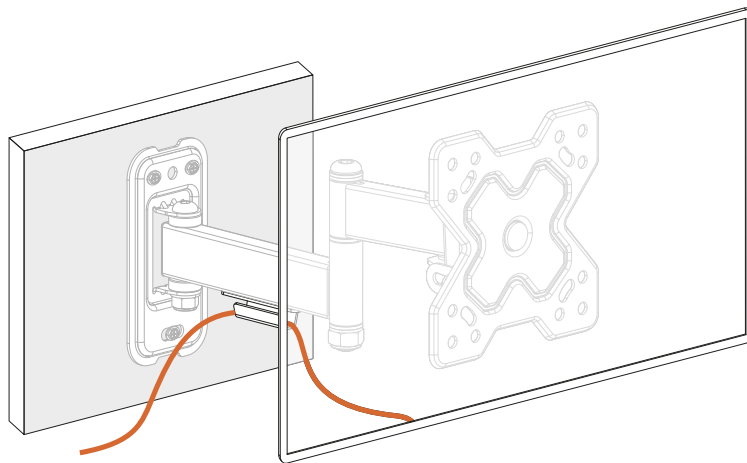

Орнату

3

$\varnothing 10 \text{ MM}$
($\varnothing 3/8''$)
→ 160 MM (2,4'')

$\varnothing 4,5 \text{ MM}$
($\varnothing 3/16''$)
→ 55 MM (2,2'')

4

VESA: 75×75; 100×100

5

6

7 **Ескерту:** егер реттеу кезінде кронштейн қажетті жағдайда тоқтамаса, онда схемада көрсетілген құралдарды пайдаланып, алаңның артқы жағындағы 2 бұранданы кезекпен реттеңіз.

Техникалық сипаттамалары

- Үлгісі: AC-ТТ2100.
- Сауда белгісі: Aceline.
- Максималды жүктеме: 20 кг.
- Теледидар экранының диагоналы: 13–32”.
- Қабырғадан қашықтық: 62–270 мм.
- Жоғары көлбеу бұрышы: 5°.
- Төмен көлбеу бұрышы: 15°.
- Айналу бұрышы: 180°.
- VESA стандарттары: 75 × 75; 100 × 100.
- Реттеу түрі: еңкейту және бұру.
- Қолдану саласы: тұрмыстық.