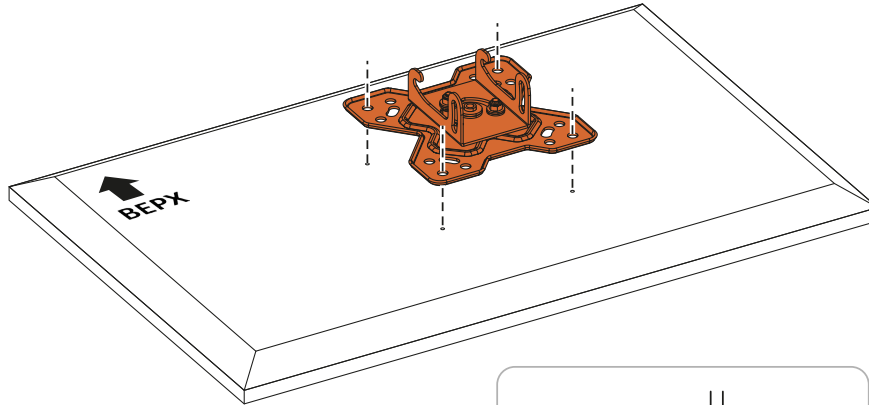

Жалпы өлшемдер

Орнату нұсқаулары

 <p>A (x1)</p>  <p>B (x1)</p>  <p>C (x1) 8 мм</p>	 <p>M-A (x4) M4×14</p>  <p>M-B (x4) M5×14</p>  <p>M-C (x4) D5</p>
	 <p>W-A (x3) ST6,3×55</p>  <p>W-B (x3) ∅10×45</p>  <p>W-C (x3) D6</p>
<p>Қажетті құралдар (жеткізілім жиынтығына кірмейді)</p>     	

Орнату

3

$\varnothing 10 \text{ MM}$
($\varnothing 3/8''$)
→ 160 MM (2,4'')

$\varnothing 4,5 \text{ MM}$
($\varnothing 3/16''$)
→ 55 MM (2,2'')

4

VESA: 75×75; 100×100

5

6

7 **Ескерту:** егер реттеу кезінде кронштейн қажетті жағдайда тоқтамаса, онда схемада көрсетілген құралдарды пайдаланып, алаңның артқы жағындағы 2 бұранданы кезекпен реттеңіз.

Техникалық сипаттамалары

- Үлгісі: AC-ТТ2100.
- Сауда белгісі: Aceline.
- Максималды жүктеме: 20 кг.
- Теледидар экранының диагоналы: 13–32”.
- Қабырғадан қашықтық: 62–270 мм.
- Жоғары көлбеу бұрышы: 5°.
- Төмен көлбеу бұрышы: 15°.
- Айналу бұрышы: 180°.
- VESA стандарттары: 75 × 75; 100 × 100.
- Реттеу түрі: еңкейту және бұру.
- Қолдану саласы: тұрмыстық.