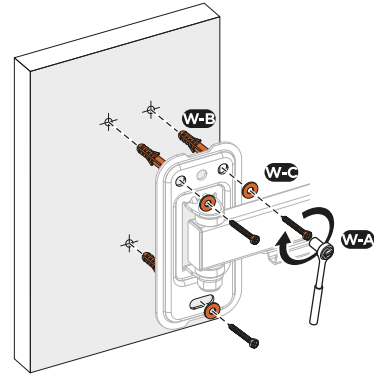

Өнімнің мақсаты

ТД кронштейні - теледидарды қабырғаға немесе төбеге ілуге арналған бұйым.

Сақтық шаралары

- Бұл кронштейн тек үй-жайларда пайдалануға арналған.
- Кронштейнді орнатуға арналған жиынтықта жұтқан кезде тұншығу қаупін тудыратын кішкентай бөлшектер бар. Мұндай бөлшектер балалардың қолы жетпейтін жерде сақталуы керек.
- Орнату кезінде жинақта берілген бұрамаларды пайдаланыңыз. Оларды мықтап тартыңыз, бірақ тым қатты тартпаңыз! Шамадан тыс тарту элементтерге зақым келтіруі мүмкін.
- Кронштейнді жинап, оған теледидар орнатпас бұрын, VESA стандарттарына, экран диагоналіне және өнімнің максималды рұқсат етілген жүктемесіне назар

Жалпы өлшемдер

Орнату нұсқаулары

 <p>A (x1)</p>  <p>B (x1)</p>  <p>C (x1) 8 мм</p>	 <p>M-A (x4) M4×14</p>  <p>M-B (x4) M5×14</p>  <p>M-C (x4) D5</p>
	 <p>W-A (x3) ST6,3×55</p>  <p>W-B (x3) ∅10×45</p>  <p>W-C (x3) D6</p>
<p>Қажетті құралдар (жеткізілім жиынтығына кірмейді)</p>     	

Орнату

3

$\varnothing 10 \text{ MM}$
($\varnothing 3/8''$)
→ 160 MM (2,4'')

$\varnothing 4,5 \text{ MM}$
($\varnothing 3/16''$)
→ 55 MM (2,2'')

4

VESA: 75×75; 100×100

5

6

7 **Ескерту:** егер реттеу кезінде кронштейн қажетті жағдайда тоқтамаса, онда схемада көрсетілген құралдарды пайдаланып, алаңның артқы жағындағы 2 бұранданы кезекпен реттеңіз.

Техникалық сипаттамалары

- Үлгісі: AC-ТТ2100.
- Сауда белгісі: Aceline.
- Максималды жүктеме: 20 кг.
- Теледидар экранының диагоналы: 13–32”.
- Қабырғадан қашықтық: 62–270 мм.
- Жоғары көлбеу бұрышы: 5°.
- Төмен көлбеу бұрышы: 15°.
- Айналу бұрышы: 180°.
- VESA стандарттары: 75 × 75; 100 × 100.
- Реттеу түрі: еңкейту және бұру.
- Қолдану саласы: тұрмыстық.