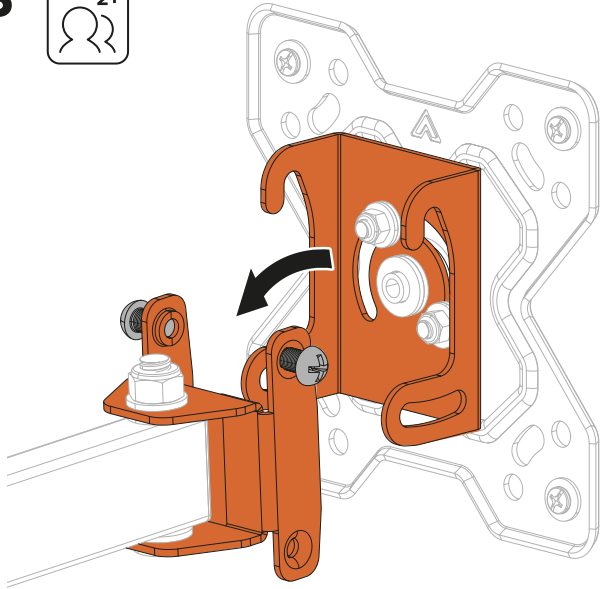

Орнату

3

$\varnothing 10 \text{ MM}$
($\varnothing 3/8''$)
→ 160 MM (2,4'')

$\varnothing 4,5 \text{ MM}$
($\varnothing 3/16''$)
→ 55 MM (2,2'')

4

VESA: 75×75; 100×100

5

6

7 **Ескерту:** егер реттеу кезінде кронштейн қажетті жағдайда тоқтамаса, онда схемада көрсетілген құралдарды пайдаланып, алаңның артқы жағындағы 2 бұранданы кезекпен реттеңіз.

Техникалық сипаттамалары

- Үлгісі: AC-ТТ2100.
- Сауда белгісі: Aceline.
- Максималды жүктеме: 20 кг.
- Теледидар экранының диагоналы: 13–32”.
- Қабырғадан қашықтық: 62–270 мм.
- Жоғары көлбеу бұрышы: 5°.
- Төмен көлбеу бұрышы: 15°.
- Айналу бұрышы: 180°.
- VESA стандарттары: 75 × 75; 100 × 100.
- Реттеу түрі: еңкейту және бұру.
- Қолдану саласы: тұрмыстық.