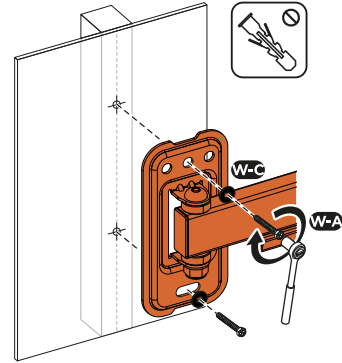

Жалпы өлшемдер

Орнату нұсқаулары

 <p>A (x1)</p>  <p>B (x1)</p>  <p>C (x1) 8 мм</p>	 <p>M-A (x4) M4×14</p>  <p>M-B (x4) M5×14</p>  <p>M-C (x4) D5</p>
	 <p>W-A (x3) ST6,3×55</p>  <p>W-B (x3) ∅10×45</p>  <p>W-C (x3) D6</p>
<p>Қажетті құралдар (жеткізілім жиынтығына кірмейді)</p>     	

Орнату

3

$\varnothing 10 \text{ MM}$
($\varnothing 3/8''$)
→ 160 MM (2,4'')

$\varnothing 4,5 \text{ MM}$
($\varnothing 3/16''$)
→ 55 MM (2,2'')

4

VESA: 75×75; 100×100

5

6

7 **Ескерту:** егер реттеу кезінде кронштейн қажетті жағдайда тоқтамаса, онда схемада көрсетілген құралдарды пайдаланып, алаңның артқы жағындағы 2 бұранданы кезекпен реттеңіз.

Техникалық сипаттамалары

- Үлгісі: AC-ТТ2100.
- Сауда белгісі: Aceline.
- Максималды жүктеме: 20 кг.
- Теледидар экранының диагоналы: 13–32”.
- Қабырғадан қашықтық: 62–270 мм.
- Жоғары көлбеу бұрышы: 5°.
- Төмен көлбеу бұрышы: 15°.
- Айналу бұрышы: 180°.
- VESA стандарттары: 75 × 75; 100 × 100.
- Реттеу түрі: еңкейту және бұру.
- Қолдану саласы: тұрмыстық.