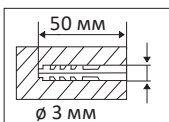

Установка на деревянную каркасную стену

Каркас
(стойка)