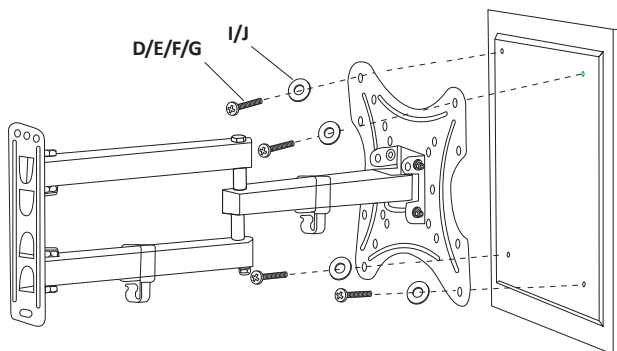

Общие габариты

Инструкция по установке

Комплект установки

Необходимые инструменты (не входят в комплект):

Карандаш

Крестовая отвертка

Дрель

Сантиметровая лента

Установка

Установка на деревянную каркасную стену

Каркас
(стойка)

Крепление кронштейна к экрану

Примечание: выберите винты и шайбы в зависимости от размера резьбовых отверстий на задней панели Вашего телевизора.

Макс. VESA:
≤ 200 мм

Закрепите
кабели

Отрегулируйте
угол

Затяните
винты

Технические характеристики

- Модель: AC-ТТ2200.
- Торговая марка: Aceline.
- Максимальная нагрузка: 15 кг.
- Диагональ экрана ТВ: 12–37”.
- Расстояние от стены: 40–355 мм.
- Тип регулировки: наклон и поворот.
- Угол наклона вверх/вниз: 0°/15.
- Поворот: 180°.
- Стандарты VESA: 75 × 75, 100 × 100; 200 × 100; 200 × 200.
- Область применения: бытовое.
- Комплектация: кронштейн, набор крепежа, руководство по эксплуатации.