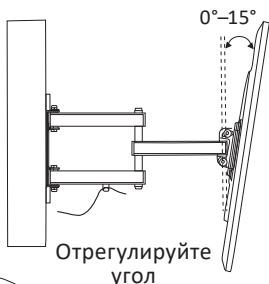

Общие габариты

Инструкция по установке

Комплект установки

Необходимые инструменты (не входят в комплект):

Карандаш

Крестовая отвертка

Дрель

Сантиметровая лента

Установка

Установка на деревянную каркасную стену

Каркас
(стойка)

Крепление кронштейна к экрану

Примечание: выберите винты и шайбы в зависимости от размера резьбовых отверстий на задней панели Вашего телевизора.

Макс. VESA:
≤ 200 мм

Закрепите
кабели

Отрегулируйте
угол

Затяните
винты

Технические характеристики

- Модель: AC-ТТ2200.
- Торговая марка: Aceline.
- Максимальная нагрузка: 15 кг.
- Диагональ экрана ТВ: 12–37”.
- Расстояние от стены: 40–355 мм.
- Тип регулировки: наклон и поворот.
- Угол наклона вверх/вниз: 0°/15.
- Поворот: 180°.
- Стандарты VESA: 75 × 75, 100 × 100; 200 × 100; 200 × 200.
- Область применения: бытовое.
- Комплектация: кронштейн, набор крепежа, руководство по эксплуатации.