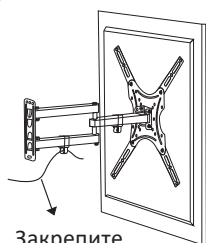

Общие габариты

Инструкция по установке

Комплект установки

Необходимые инструменты (не входят в комплект):

Карандаш

Крестовая отвертка

Дрель

Сантиметровая лента

Установка

Установка на деревянную каркасную стену

Каркас
(стойка)

Крепление кронштейна к экрану

Примечание: выберите винты и шайбы в зависимости от размера резьбовых отверстий на задней панели Вашего телевизора.

Макс. VESA:
≤ 200 мм

Закрепите
кабели

Отрегулируйте
угол

Затяните
винты

Технические характеристики

- Модель: AC-ТТ2200.
- Торговая марка: Aceline.
- Максимальная нагрузка: 15 кг.
- Диагональ экрана ТВ: 12–37”.
- Расстояние от стены: 40–355 мм.
- Тип регулировки: наклон и поворот.
- Угол наклона вверх/вниз: 0°/15.
- Поворот: 180°.
- Стандарты VESA: 75 × 75, 100 × 100; 200 × 100; 200 × 200.
- Область применения: бытовое.
- Комплектация: кронштейн, набор крепежа, руководство по эксплуатации.