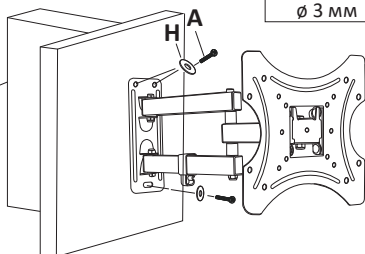

Общие габариты

Инструкция по установке

Комплект установки

Необходимые инструменты (не входят в комплект):

Карандаш

Крестовая отвертка

Дрель

Сантиметровая лента

Установка

Установка на деревянную каркасную стену

Каркас
(стойка)

Крепление кронштейна к экрану

Примечание: выберите винты и шайбы в зависимости от размера резьбовых отверстий на задней панели Вашего телевизора.

Макс. VESA:
≤ 200 мм

Закрепите
кабели

Отрегулируйте
угол

Затяните
винты

Технические характеристики

- Модель: AC-ТТ2200.
- Торговая марка: Aceline.
- Максимальная нагрузка: 15 кг.
- Диагональ экрана ТВ: 12–37”.
- Расстояние от стены: 40–355 мм.
- Тип регулировки: наклон и поворот.
- Угол наклона вверх/вниз: 0°/15.
- Поворот: 180°.
- Стандарты VESA: 75 × 75, 100 × 100; 200 × 100; 200 × 200.
- Область применения: бытовое.
- Комплектация: кронштейн, набор крепежа, руководство по эксплуатации.