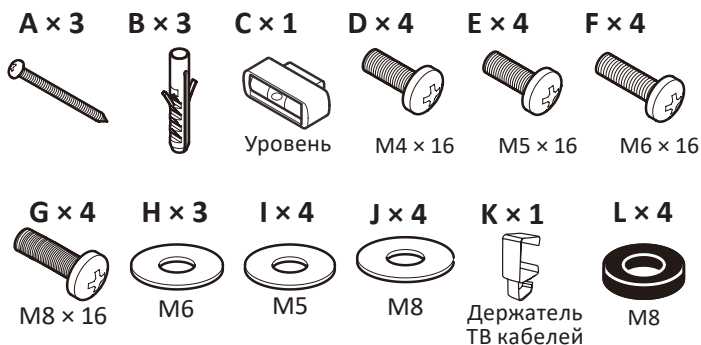

Необходимые инструменты (не входят в комплект):

Карандаш

Крестовая отвертка

Дрель

Сантиметровая лента

Установка