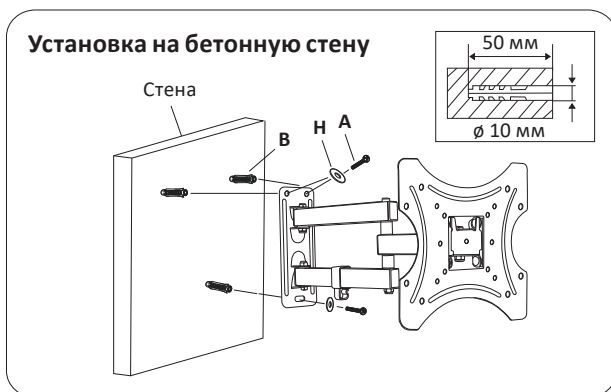

Общие габариты

Инструкция по установке

Комплект установки

Необходимые инструменты (не входят в комплект):

Карандаш

Крестовая отвертка

Дрель

Сантиметровая лента

Установка

Установка на деревянную каркасную стену

Каркас
(стойка)

Крепление кронштейна к экрану

Примечание: выберите винты и шайбы в зависимости от размера резьбовых отверстий на задней панели Вашего телевизора.

Макс. VESA:
≤ 200 мм

Закрепите
кабели

Отрегулируйте
угол

Затяните
винты

Технические характеристики

- Модель: AC-ТТ2200.
- Торговая марка: Aceline.
- Максимальная нагрузка: 15 кг.
- Диагональ экрана ТВ: 12–37”.
- Расстояние от стены: 40–355 мм.
- Тип регулировки: наклон и поворот.
- Угол наклона вверх/вниз: 0°/15.
- Поворот: 180°.
- Стандарты VESA: 75 × 75, 100 × 100; 200 × 100; 200 × 200.
- Область применения: бытовое.
- Комплектация: кронштейн, набор крепежа, руководство по эксплуатации.