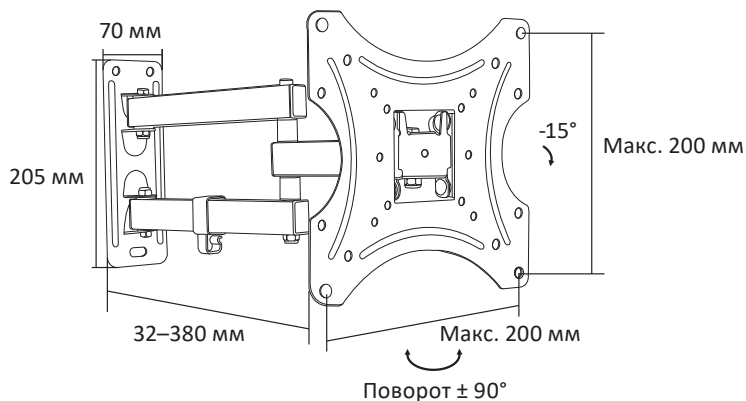

Общие габариты

Инструкция по установке

Комплект установки