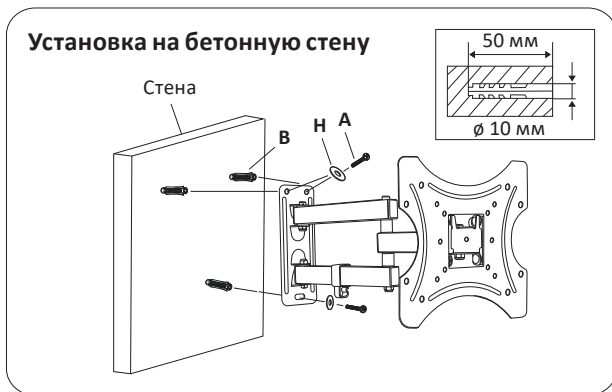

Общие габариты

Инструкция по установке

Комплект установки

Установка

Установка на деревянную каркасную стену

Каркас
(стойка)

Крепление кронштейна к экрану

Примечание: подберите винты и шайбы в зависимости от размера резьбовых отверстий на задней панели Вашего телевизора.

Макс. VESA:
≤ 200 мм

Закрепите
кабели

Отрегулируйте
угол

Затяните
винты

Технические характеристики

- Модель: AC-ТТ2200.
- Торговая марка: Aceline.
- Максимальная нагрузка: 15 кг.
- Диагональ экрана ТВ: 12–37”.
- Расстояние от стены: 40–355 мм.
- Тип регулировки: наклон и поворот.
- Угол наклона вверх/вниз: 0°/15°.
- Поворот: 180°.
- Стандарты VESA: 75 × 75, 100 × 100; 200 × 100; 200 × 200.
- Область применения: бытовое.
- Комплектация: кронштейн, набор крепежа, руководство по эксплуатации.