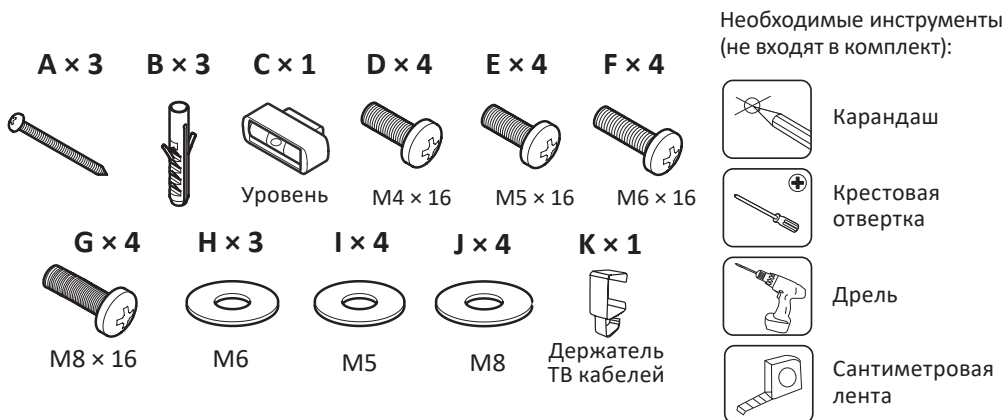

Общие габариты

Инструкция по установке

Комплект установки

Установка

Установка на деревянную каркасную стену

Каркас
(стойка)

Крепление кронштейна к экрану

Примечание: подберите винты и шайбы в зависимости от размера резьбовых отверстий на задней панели Вашего телевизора.

Макс. VESA:
≤ 200 мм

Закрепите
кабели

Отрегулируйте
угол

Затяните
винты

Технические характеристики

- Модель: AC-ТТ2200.
- Торговая марка: Aceline.
- Максимальная нагрузка: 15 кг.
- Диагональ экрана ТВ: 12–37”.
- Расстояние от стены: 40–355 мм.
- Тип регулировки: наклон и поворот.
- Угол наклона вверх/вниз: 0°/15°.
- Поворот: 180°.
- Стандарты VESA: 75 × 75, 100 × 100; 200 × 100; 200 × 200.
- Область применения: бытовое.
- Комплектация: кронштейн, набор крепежа, руководство по эксплуатации.