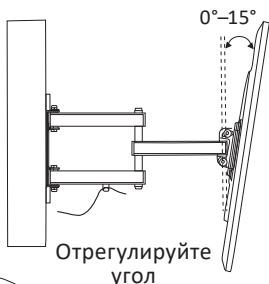

Общие габариты

Инструкция по установке

Комплект установки

Установка

Установка на деревянную каркасную стену

Каркас
(стойка)

Крепление кронштейна к экрану

Примечание: подберите винты и шайбы в зависимости от размера резьбовых отверстий на задней панели Вашего телевизора.

Макс. VESA:
≤ 200 мм

Закрепите
кабели

Отрегулируйте
угол

Затяните
винты

Технические характеристики

- Модель: AC-ТТ2200.
- Торговая марка: Aceline.
- Максимальная нагрузка: 15 кг.
- Диагональ экрана ТВ: 12–37”.
- Расстояние от стены: 40–355 мм.
- Тип регулировки: наклон и поворот.
- Угол наклона вверх/вниз: 0°/15°.
- Поворот: 180°.
- Стандарты VESA: 75 × 75, 100 × 100; 200 × 100; 200 × 200.
- Область применения: бытовое.
- Комплектация: кронштейн, набор крепежа, руководство по эксплуатации.