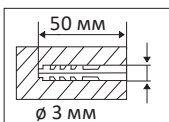

Общие габариты

Инструкция по установке

Комплект установки

Установка

Установка на деревянную каркасную стену

Каркас
(стойка)

Крепление кронштейна к экрану

Примечание: подберите винты и шайбы в зависимости от размера резьбовых отверстий на задней панели Вашего телевизора.

Макс. VESA:
≤ 200 мм

Закрепите
кабели

Отрегулируйте
угол

Затяните
винты

Технические характеристики

- Модель: AC-ТТ2200.
- Торговая марка: Aceline.
- Максимальная нагрузка: 15 кг.
- Диагональ экрана ТВ: 12–37”.
- Расстояние от стены: 40–355 мм.
- Тип регулировки: наклон и поворот.
- Угол наклона вверх/вниз: 0°/15°.
- Поворот: 180°.
- Стандарты VESA: 75 × 75, 100 × 100; 200 × 100; 200 × 200.
- Область применения: бытовое.
- Комплектация: кронштейн, набор крепежа, руководство по эксплуатации.