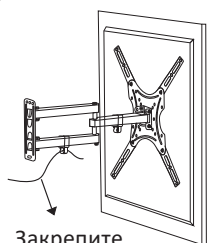

Общие габариты

Инструкция по установке

Комплект установки

Установка

Установка на деревянную каркасную стену

Каркас
(стойка)

Крепление кронштейна к экрану

Примечание: подберите винты и шайбы в зависимости от размера резьбовых отверстий на задней панели Вашего телевизора.

Макс. VESA:
≤ 200 мм

Закрепите
кабели

Отрегулируйте
угол

Затяните
винты

Технические характеристики

- Модель: AC-ТТ2200.
- Торговая марка: Aceline.
- Максимальная нагрузка: 15 кг.
- Диагональ экрана ТВ: 12–37”.
- Расстояние от стены: 40–355 мм.
- Тип регулировки: наклон и поворот.
- Угол наклона вверх/вниз: 0°/15°.
- Поворот: 180°.
- Стандарты VESA: 75 × 75, 100 × 100; 200 × 100; 200 × 200.
- Область применения: бытовое.
- Комплектация: кронштейн, набор крепежа, руководство по эксплуатации.