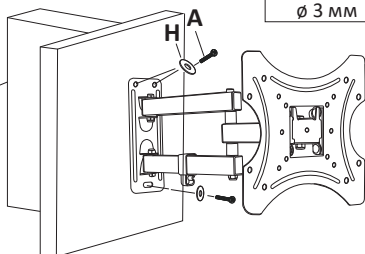

Общие габариты

Инструкция по установке

Комплект установки

Установка

Установка на деревянную каркасную стену

Каркас
(стойка)

Крепление кронштейна к экрану

Примечание: подберите винты и шайбы в зависимости от размера резьбовых отверстий на задней панели Вашего телевизора.

Макс. VESA:
≤ 200 мм

Закрепите
кабели

Отрегулируйте
угол

Затяните
винты

Технические характеристики

- Модель: AC-ТТ2200.
- Торговая марка: Aceline.
- Максимальная нагрузка: 15 кг.
- Диагональ экрана ТВ: 12–37”.
- Расстояние от стены: 40–355 мм.
- Тип регулировки: наклон и поворот.
- Угол наклона вверх/вниз: 0°/15°.
- Поворот: 180°.
- Стандарты VESA: 75 × 75, 100 × 100; 200 × 100; 200 × 200.
- Область применения: бытовое.
- Комплектация: кронштейн, набор крепежа, руководство по эксплуатации.