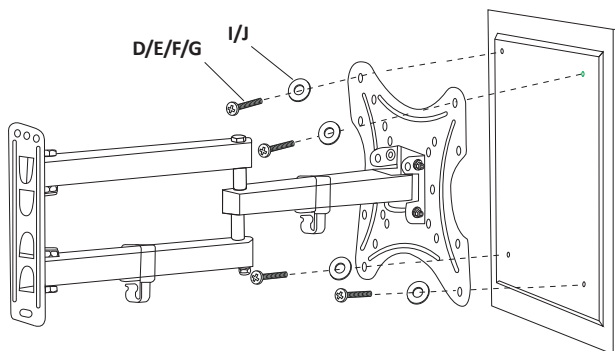

Общие габариты

Инструкция по установке

Комплект установки

Установка

Установка на деревянную каркасную стену

Каркас
(стойка)

Крепление кронштейна к экрану

Примечание: подберите винты и шайбы в зависимости от размера резьбовых отверстий на задней панели Вашего телевизора.

Макс. VESA:
≤ 200 мм

Закрепите
кабели

Отрегулируйте
угол

Затяните
винты

Технические характеристики

- Модель: AC-ТТ2200.
- Торговая марка: Aceline.
- Максимальная нагрузка: 15 кг.
- Диагональ экрана ТВ: 12–37”.
- Расстояние от стены: 40–355 мм.
- Тип регулировки: наклон и поворот.
- Угол наклона вверх/вниз: 0°/15°.
- Поворот: 180°.
- Стандарты VESA: 75 × 75, 100 × 100; 200 × 100; 200 × 200.
- Область применения: бытовое.
- Комплектация: кронштейн, набор крепежа, руководство по эксплуатации.