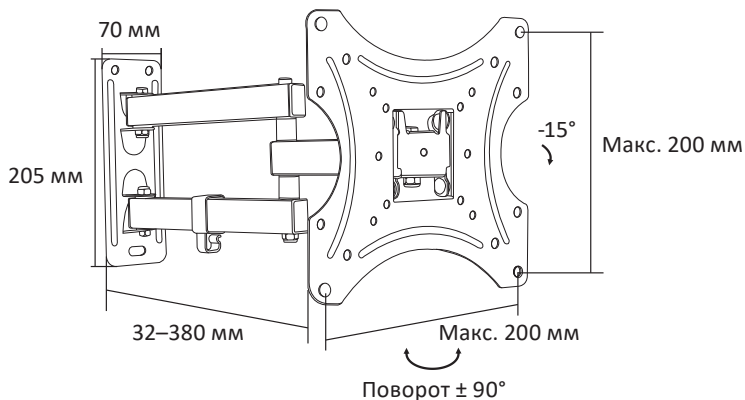

Общие габариты

Инструкция по установке

Комплект установки

Установка

Установка на деревянную каркасную стену

Каркас
(стойка)

Крепление кронштейна к экрану

Примечание: подберите винты и шайбы в зависимости от размера резьбовых отверстий на задней панели Вашего телевизора.

Макс. VESA:
≤ 200 мм

Закрепите
кабели

Отрегулируйте
угол

Затяните
винты

Технические характеристики

- Модель: AC-ТТ2200.
- Торговая марка: Aceline.
- Максимальная нагрузка: 15 кг.
- Диагональ экрана ТВ: 12–37”.
- Расстояние от стены: 40–355 мм.
- Тип регулировки: наклон и поворот.
- Угол наклона вверх/вниз: 0°/15°.
- Поворот: 180°.
- Стандарты VESA: 75 × 75, 100 × 100; 200 × 100; 200 × 200.
- Область применения: бытовое.
- Комплектация: кронштейн, набор крепежа, руководство по эксплуатации.