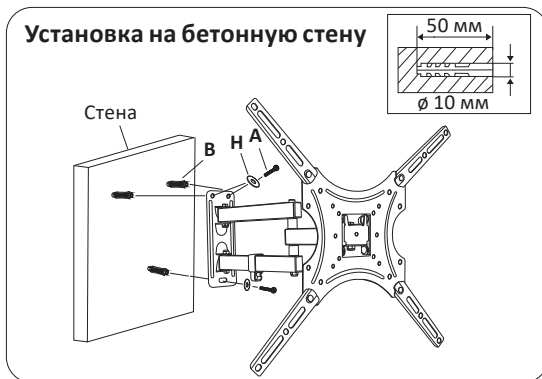

Общие габариты

Инструкция по установке

Комплект установки

Необходимые инструменты (не входят в комплект):

Карандаш

Крестовая отвертка

Дрель

Сантиметровая лента

Установка

Установка на деревянную каркасную стену

Крепление кронштейна к экрану

Примечание: подберите винты и шайбы в зависимости от размера резьбовых отверстий на задней панели Вашего телевизора.

Технические характеристики

- Модель: AC-ТТ2400.
- Торговая марка: Aceline.
- Максимальная нагрузка: 15 кг.
- Диагональ экрана ТВ: 26–50”.
- Расстояние от стены: 40–360 мм.
- Тип регулировки: наклон и поворот.
- Угол наклона верх/вниз: 0/15°.
- Угол поворота: 180°.
- Стандарты VESA: 75 × 75, 100 × 100; 200 × 100; 200 × 200, 300 × 300, 400 × 200, 400 × 400.
- Область применения: бытовое.
- Комплектация: кронштейн, набор крепежа, руководство по эксплуатации.