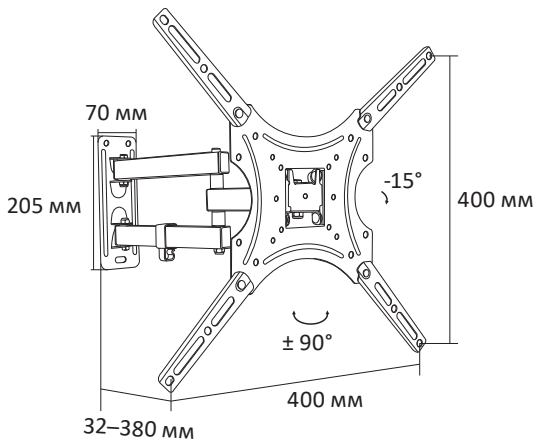

Общие габариты