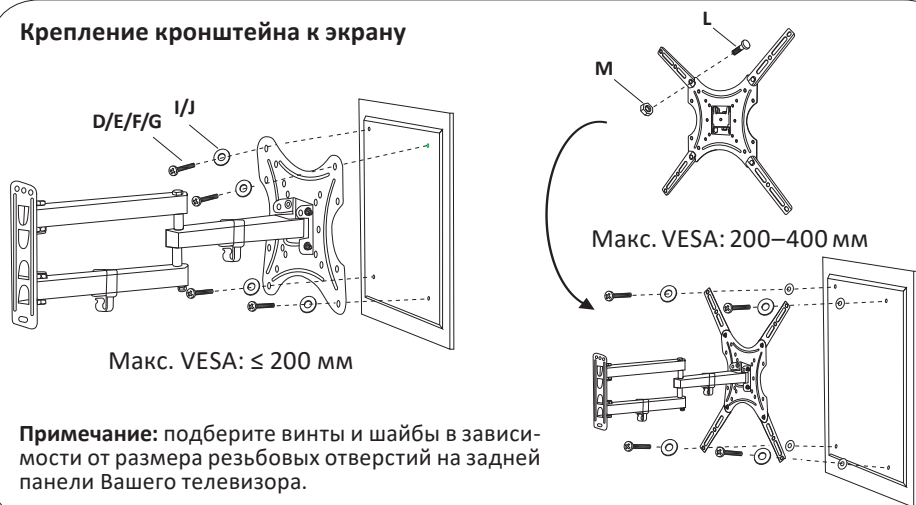

Общие габариты

Инструкция по установке

Комплект установки

Необходимые инструменты (не входят в комплект):

Карандаш

Крестовая отвертка

Дрель

Сантиметровая лента

Установка

Установка на деревянную каркасную стену

Крепление кронштейна к экрану

Примечание: подберите винты и шайбы в зависимости от размера резьбовых отверстий на задней панели Вашего телевизора.

Технические характеристики

- Модель: AC-ТТ2400.
- Торговая марка: Aceline.
- Максимальная нагрузка: 15 кг.
- Диагональ экрана ТВ: 26–50”.
- Расстояние от стены: 40–360 мм.
- Тип регулировки: наклон и поворот.
- Угол наклона верх/вниз: 0/15°.
- Угол поворота: 180°.
- Стандарты VESA: 75 × 75, 100 × 100; 200 × 100; 200 × 200, 300 × 300, 400 × 200, 400 × 400.
- Область применения: бытовое.
- Комплектация: кронштейн, набор крепежа, руководство по эксплуатации.