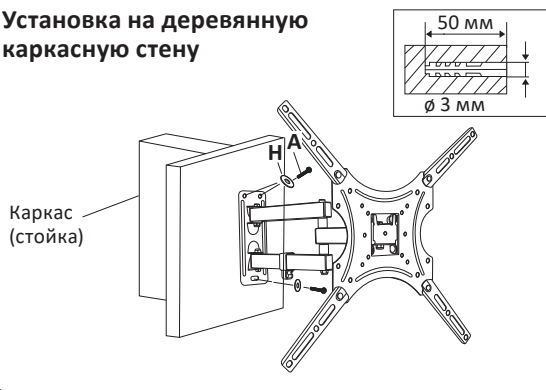

Общие габариты

Инструкция по установке

Комплект установки

Необходимые инструменты (не входят в комплект):

Карандаш

Крестовая отвертка

Дрель

Сантиметровая лента

Установка

Установка на деревянную каркасную стену

Крепление кронштейна к экрану

Примечание: подберите винты и шайбы в зависимости от размера резьбовых отверстий на задней панели Вашего телевизора.

Технические характеристики

- Модель: AC-ТТ2400.
- Торговая марка: Aceline.
- Максимальная нагрузка: 15 кг.
- Диагональ экрана ТВ: 26–50”.
- Расстояние от стены: 40–360 мм.
- Тип регулировки: наклон и поворот.
- Угол наклона верх/вниз: 0/15°.
- Угол поворота: 180°.
- Стандарты VESA: 75 × 75, 100 × 100; 200 × 100; 200 × 200, 300 × 300, 400 × 200, 400 × 400.
- Область применения: бытовое.
- Комплектация: кронштейн, набор крепежа, руководство по эксплуатации.