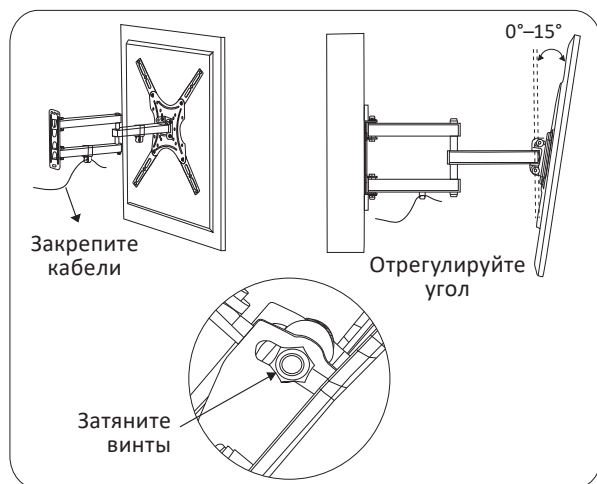

Общие габариты

Инструкция по установке

Комплект установки

Необходимые инструменты (не входят в комплект):

Карандаш

Крестовая отвертка

Дрель

Сантиметровая лента

Установка

Установка на деревянную каркасную стену

Крепление кронштейна к экрану

Примечание: подберите винты и шайбы в зависимости от размера резьбовых отверстий на задней панели Вашего телевизора.

Технические характеристики

- Модель: AC-ТТ2400.
- Торговая марка: Aceline.
- Максимальная нагрузка: 15 кг.
- Диагональ экрана ТВ: 26–50”.
- Расстояние от стены: 40–360 мм.
- Тип регулировки: наклон и поворот.
- Угол наклона верх/вниз: 0/15°.
- Угол поворота: 180°.
- Стандарты VESA: 75 × 75, 100 × 100; 200 × 100; 200 × 200, 300 × 300, 400 × 200, 400 × 400.
- Область применения: бытовое.
- Комплектация: кронштейн, набор крепежа, руководство по эксплуатации.