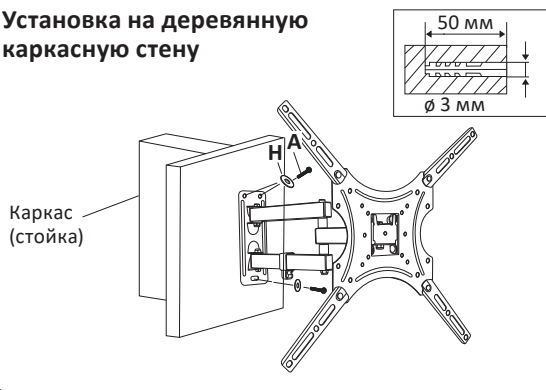

Карандаш

Крестовая
отвертка

Дрель

Сантиметровая
лента

Установка

Установка на деревянную каркасную стену

Крепление кронштейна к экрану

Примечание: подберите винты и шайбы в зависимости от размера резьбовых отверстий на задней панели Вашего телевизора.

Технические характеристики

- Модель: AC-ТТ2400.
- Торговая марка: Aceline.
- Максимальная нагрузка: 15 кг.
- Диагональ экрана ТВ: 26–50”.
- Расстояние от стены: 40–360 мм.
- Тип регулировки: наклон и поворот.
- Угол наклона верх/вниз: 0/15°.
- Угол поворота: 180°.
- Стандарты VESA: 75 × 75, 100 × 100; 200 × 100; 200 × 200, 300 × 300, 400 × 200, 400 × 400.
- Область применения: бытовое.
- Комплектация: кронштейн, набор крепежа, руководство по эксплуатации.