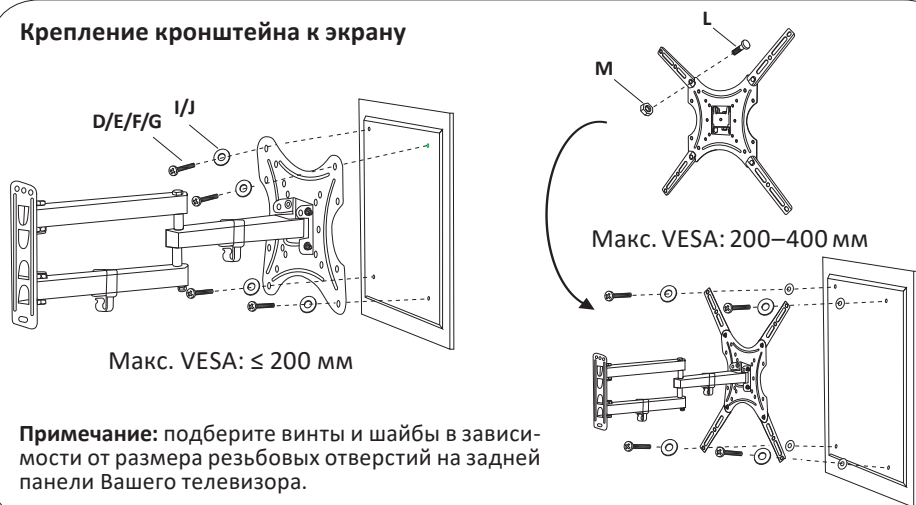

Карандаш

Крестовая
отвертка

Дрель

Сантиметровая
лента

Установка

Установка на деревянную каркасную стену

Крепление кронштейна к экрану

Примечание: подберите винты и шайбы в зависимости от размера резьбовых отверстий на задней панели Вашего телевизора.

Технические характеристики

- Модель: AC-ТТ2400.
- Торговая марка: Aceline.
- Максимальная нагрузка: 15 кг.
- Диагональ экрана ТВ: 26–50”.
- Расстояние от стены: 40–360 мм.
- Тип регулировки: наклон и поворот.
- Угол наклона верх/вниз: 0/15°.
- Угол поворота: 180°.
- Стандарты VESA: 75 × 75, 100 × 100; 200 × 100; 200 × 200, 300 × 300, 400 × 200, 400 × 400.
- Область применения: бытовое.
- Комплектация: кронштейн, набор крепежа, руководство по эксплуатации.