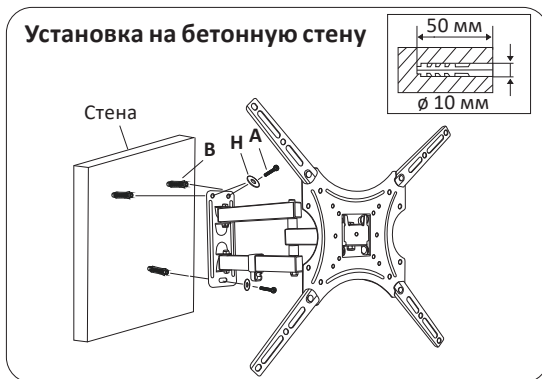

Карандаш

Крестовая
отвертка

Дрель

Сантиметровая
лента

Установка

Установка на деревянную каркасную стену

Крепление кронштейна к экрану

Примечание: подберите винты и шайбы в зависимости от размера резьбовых отверстий на задней панели Вашего телевизора.

Технические характеристики

- Модель: AC-ТТ2400.
- Торговая марка: Aceline.
- Максимальная нагрузка: 15 кг.
- Диагональ экрана ТВ: 26–50”.
- Расстояние от стены: 40–360 мм.
- Тип регулировки: наклон и поворот.
- Угол наклона верх/вниз: 0/15°.
- Угол поворота: 180°.
- Стандарты VESA: 75 × 75, 100 × 100; 200 × 100; 200 × 200, 300 × 300, 400 × 200, 400 × 400.
- Область применения: бытовое.
- Комплектация: кронштейн, набор крепежа, руководство по эксплуатации.