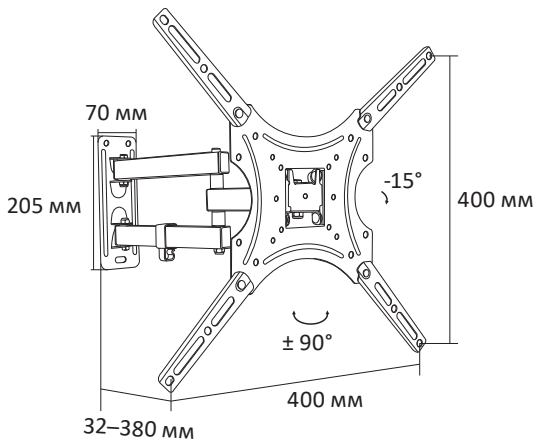

Общие габариты

Инструкция по установке

Комплект установки

Необходимые инструменты
(не входят в комплект):

A × 3 B × 3 C × 1 D × 4 E × 4 F × 4

Уровень M4 × 16 M5 × 16 M6 × 16

G × 4 H × 3 I × 4 J × 4 K × 1 L × 4 M × 4 N × 4

M8 × 16

M6

M5

M8

Держатель
ТВ кабеля

M6 × 12

M6

M8

Карандаш

Крестовая
отвертка

Дрель

Сантиметровая
лента

Установка

Установка на деревянную каркасную стену

Крепление кронштейна к экрану

Примечание: подберите винты и шайбы в зависимости от размера резьбовых отверстий на задней панели Вашего телевизора.

Технические характеристики

- Модель: AC-ТТ2400.
- Торговая марка: Aceline.
- Максимальная нагрузка: 15 кг.
- Диагональ экрана ТВ: 26–50”.
- Расстояние от стены: 40–360 мм.
- Тип регулировки: наклон и поворот.
- Угол наклона верх/вниз: 0/15°.
- Угол поворота: 180°.
- Стандарты VESA: 75 × 75, 100 × 100; 200 × 100; 200 × 200, 300 × 300, 400 × 200, 400 × 400.
- Область применения: бытовое.
- Комплектация: кронштейн, набор крепежа, руководство по эксплуатации.