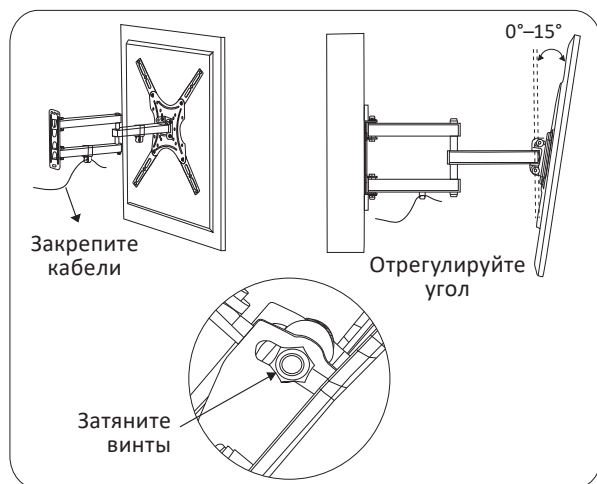

Карандаш

Крестовая
отвертка

Дрель

Сантиметровая
лента

Установка

Установка на деревянную каркасную стену

Крепление кронштейна к экрану

Примечание: подберите винты и шайбы в зависимости от размера резьбовых отверстий на задней панели Вашего телевизора.

Технические характеристики

- Модель: AC-ТТ2400.
- Торговая марка: Aceline.
- Максимальная нагрузка: 15 кг.
- Диагональ экрана ТВ: 26–50”.
- Расстояние от стены: 40–360 мм.
- Тип регулировки: наклон и поворот.
- Угол наклона верх/вниз: 0/15°.
- Угол поворота: 180°.
- Стандарты VESA: 75 × 75, 100 × 100; 200 × 100; 200 × 200, 300 × 300, 400 × 200, 400 × 400.
- Область применения: бытовое.
- Комплектация: кронштейн, набор крепежа, руководство по эксплуатации.