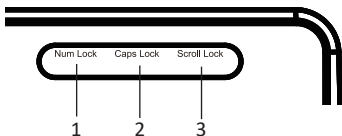

- Устройства не предназначены для использования детьми и лицами с ограниченными физическими, сенсорными или умственными способностями, кроме случаев, когда над ними осуществляется контроль другими лицами, ответственными за их безопасность. Не позволяйте детям играть с устройством.

Индикаторы клавиатуры

1. Индикатор Num Lock.
2. Индикатор Caps Lock.
3. Индикатор Scroll Lock.

Эксплуатация

1. Подключите клавиатуру и мышь к Вашему компьютеру.
2. Дождитесь установки драйверов.
3. Устройства готовы к работе.

Очистка и уход

- Перед очисткой всегда отключайте устройства от источника питания.
- Для очистки используйте только мягкую, чистую, сухую ткань.
- Не используйте абразивные чистящие средства, такие как бензин или растворитель.