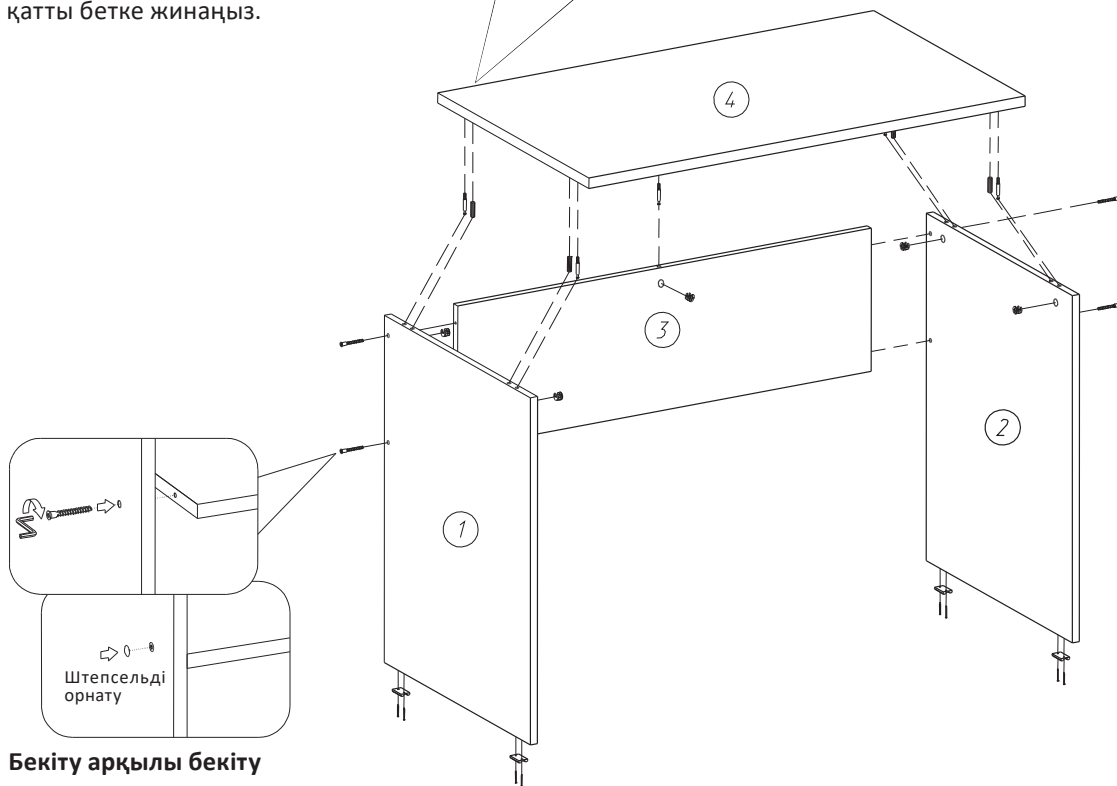

Ескерту:

Құрастыру алдында осы нұсқаулықты мұқият оқып шығыңыз және керек-жарақтардың толық екенін тексеріңіз. Орау және жастықтау материалын құрастыру кезінде төсек материалы ретінде пайдалануға болады. Тегіс, қатты бетке жинаңыз.

Эксцентриктермен бекіту