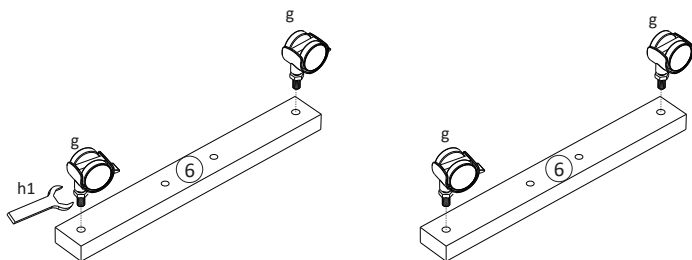

Өндіріс күні пайдаланушы нұсқаулығының орыс тіліндегі нұсқасында көрсетілген. V.3

Құрастыру

<p>①</p>  <p>Магнитті-маркер тақтасы: 1 дана.</p>	<p>②</p>  <p>Төменгі көлденең тірек: 1 дана.</p>			
<p>③</p>  <p>Серіппелі бекіту механизмі бар жоғарғы көлденең арқалық: 1 дана.</p>	<p>④</p>  <p>Науа: 1 дана.</p>			
<p>⑤</p>  <p>Тік тірек: 2 дана.</p>	<p>⑥</p>  <p>Металл тірек: 2 дана.</p>			
<p>a</p>  <p>M8x35 мм.: 12 дана</p>	<p>b</p>  <p>12 дана</p>	<p>c</p>  <p>12 дана</p>	<p>d</p>  <p>3 дана</p>	<p>e</p>  <p>Бітеуіш: 2 дана.</p>
<p>f</p>  <p>Тұтқа-бекіткіш M8: 1 дана.</p>	<p>g</p>  <p>Дөңгелек: 4 дана.</p>	<p>h1 12 мм. h2 15 мм.</p>  <p>Мүйішке кілт: 2 дана.</p>	<p>j</p>  <p>Бұрауыш: 1 дана.</p>	

1

1. Науа мен жоғарғы көлденең төсеніш тесіктерін сәйкестендіріңіз.

Ескерту: Науаның оң жағына қарағанына көз жеткізіңіз.

2

3

4

5