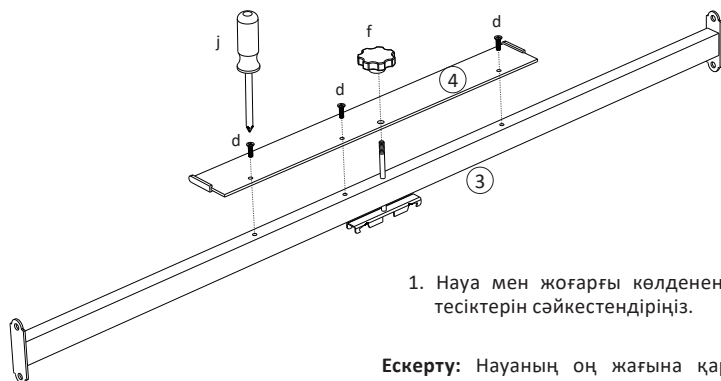

1

1. Науа мен жоғарғы көлденең төсеніш тесіктерін сәйкестендіріңіз.

Ескерту: Науаның оң жағына қарағанына көз жеткізіңіз.

2