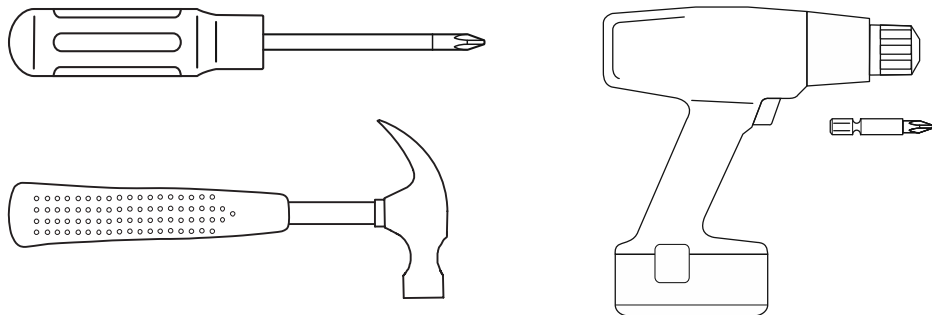

Құрастыру схемасы

Құрастыруға қажетті құралдар