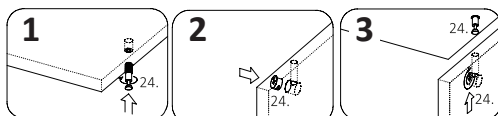

Эксцентриктермен бекіту

1. Эксцентрлік таяқшаны панель тесігіне бұраңыз.
2. Эксцентрикті панельдік тесікке орнатыңыз.
3. Бөлшектерді қосып, эксцентрикті бұрап бекітіңіз.