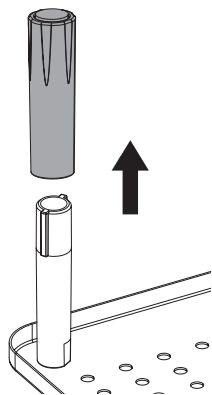

Габариты изделия

Инструкция по сборке

2

3 **Примечание:** высота изделия может быть отрегулирована путем вращения внешнего корпуса ножек.

Правила и условия монтажа, хранения, перевозки (транспортировки), реализации и утилизации

Технические характеристики

- Модель: MST-SL01.
- Торговая марка: Aceline.
- Максимальная нагрузка: 20 кг.
- Расстояние до стола: 100–140 мм.
- Материал: пластик, сталь.
- Габариты: 740 × 235 × 140 мм.
- Область применения: бытовое.