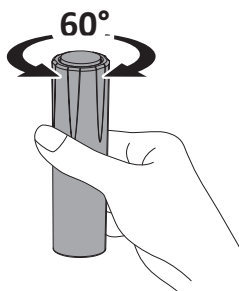

Габариты изделия

Инструкция по сборке

2

3 **Примечание:** высота изделия может быть отрегулирована путем вращения внешнего корпуса ножек.

Правила и условия монтажа, хранения, перевозки (транспортировки), реализации и утилизации

Технические характеристики

- Модель: MST-SL01.
- Торговая марка: Aceline.
- Максимальная нагрузка: 20 кг.
- Расстояние до стола: 100–140 мм.
- Материал: пластик, сталь.
- Габариты: 740 × 235 × 140 мм.
- Область применения: бытовое.