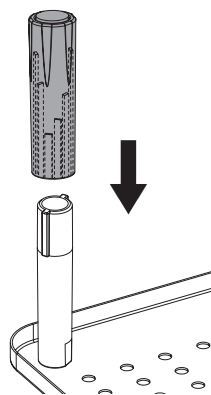

Габариты изделия

Инструкция по сборке

2

3 **Примечание:** высота изделия может быть отрегулирована путем вращения внешнего корпуса ножек.

Правила и условия монтажа, хранения, перевозки (транспортировки), реализации и утилизации

Технические характеристики

- Модель: MST-SL01.
- Торговая марка: Aceline.
- Максимальная нагрузка: 20 кг.
- Расстояние до стола: 100–140 мм.
- Материал: пластик, сталь.
- Габариты: 740 × 235 × 140 мм.
- Область применения: бытовое.