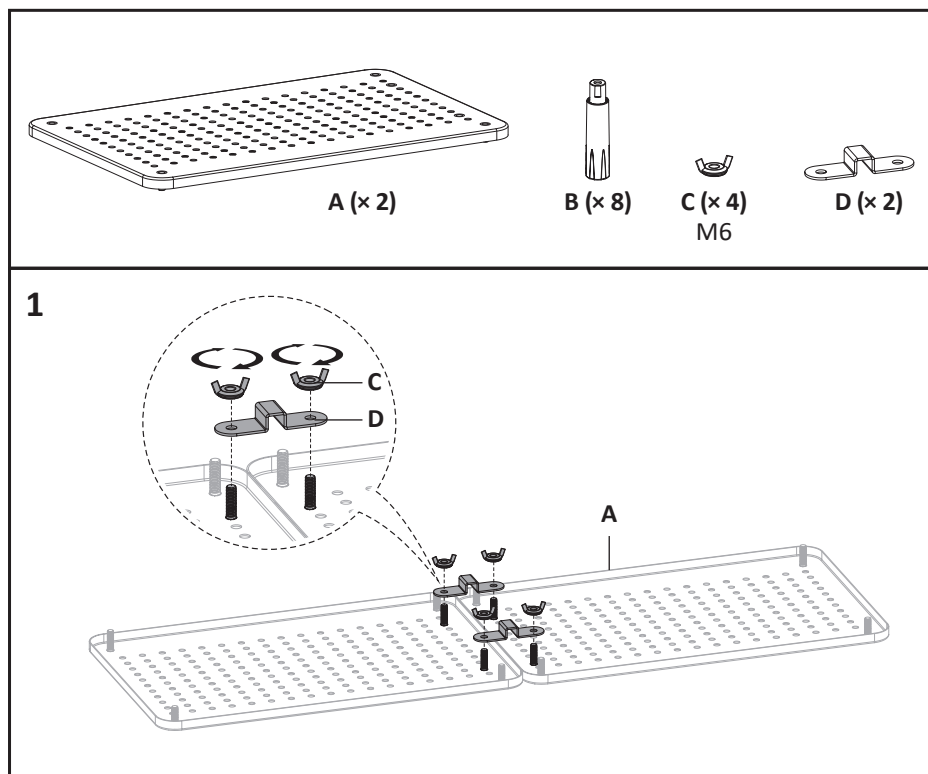

Габариты изделия

Инструкция по сборке

2

3 **Примечание:** высота изделия может быть отрегулирована путем вращения внешнего корпуса ножек.

Правила и условия монтажа, хранения, перевозки (транспортировки), реализации и утилизации

Технические характеристики

- Модель: MST-SL01.
- Торговая марка: Aceline.
- Максимальная нагрузка: 20 кг.
- Расстояние до стола: 100–140 мм.
- Материал: пластик, сталь.
- Габариты: 740 × 235 × 140 мм.
- Область применения: бытовое.