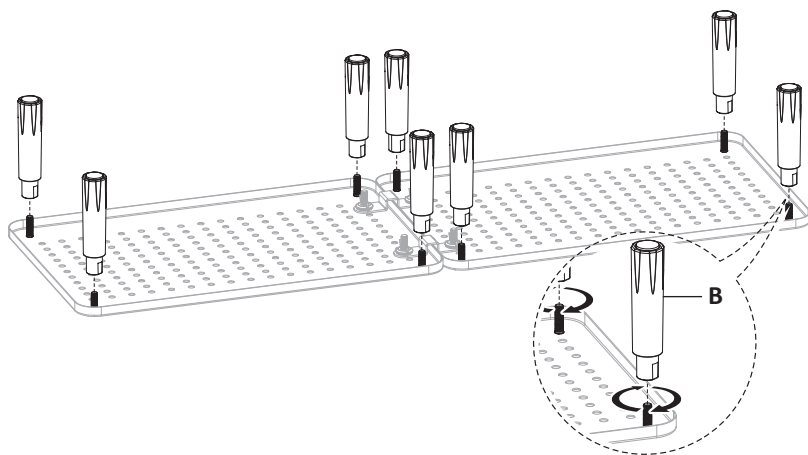

Габариты изделия

Инструкция по сборке

2

3 **Примечание:** высота изделия может быть отрегулирована путем вращения внешнего корпуса ножек.

Правила и условия монтажа, хранения, перевозки (транспортировки), реализации и утилизации

Технические характеристики

- Модель: MST-SL01.
- Торговая марка: Aceline.
- Максимальная нагрузка: 20 кг.
- Расстояние до стола: 100–140 мм.
- Материал: пластик, сталь.
- Габариты: 740 × 235 × 140 мм.
- Область применения: бытовое.