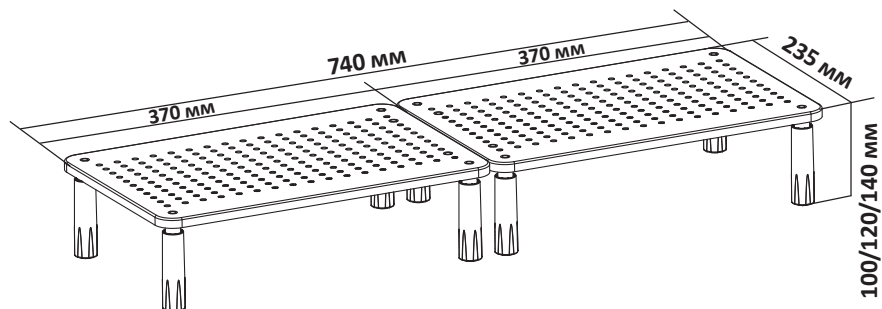

Габариты изделия

Инструкция по сборке

2

3 **Примечание:** высота изделия может быть отрегулирована путем вращения внешнего корпуса ножек.

Правила и условия монтажа, хранения, перевозки (транспортировки), реализации и утилизации

Технические характеристики

- Модель: MST-SL01.
- Торговая марка: Aceline.
- Максимальная нагрузка: 20 кг.
- Расстояние до стола: 100–140 мм.
- Материал: пластик, сталь.
- Габариты: 740 × 235 × 140 мм.
- Область применения: бытовое.