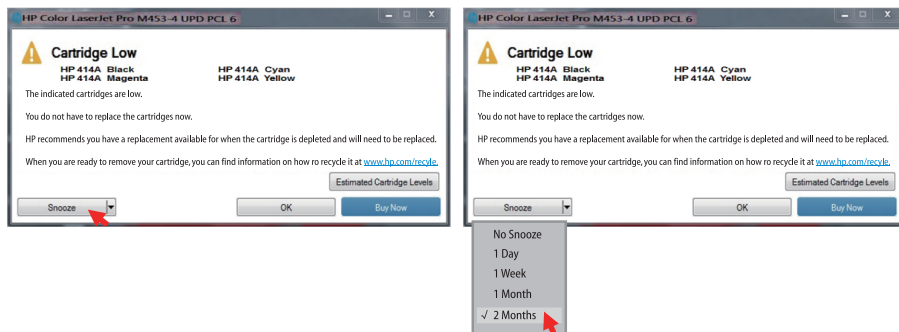

aceline

КАРТРИДЖ

ДЛЯ ЛАЗЕРНЫХ УСТРОЙСТВ

Инструкция по использованию неоригинальных картриджей

Данный картридж совместим с моделями HP 414A/X, 415A/X, 416A/X, 206A/X, 207A/X, 215A, 216A.

Так как новые тонер-картриджи содержат старый чип, Ваш ПК будет информировать Вас о том, что в картридже мало тонера (Cartridge low), в этом случае нажмите «Отложить» («Snooze») и выберите 2 месяца. Картридж можно будет использовать до тех пор, пока печать не станет бледнеть.

ПРИМЕЧАНИЕ: данное изделие содержит оригинальный чип. Не обращайте внимание на информацию об уровне тонера на тестовой печатной странице.

Изготовитель: Найнстар Корпорейшн.

Пр-т Чжухай 3883 р-н Сянчжоу, Чжухай, пров. Гуандун, Китай.

Сделано в Китае.

Импортер в России: ООО «Атлас».

690068, Россия, Приморский край, г. Владивосток, проспект 100-летия Владивостока, дом 155, корпус 3, офис 5.