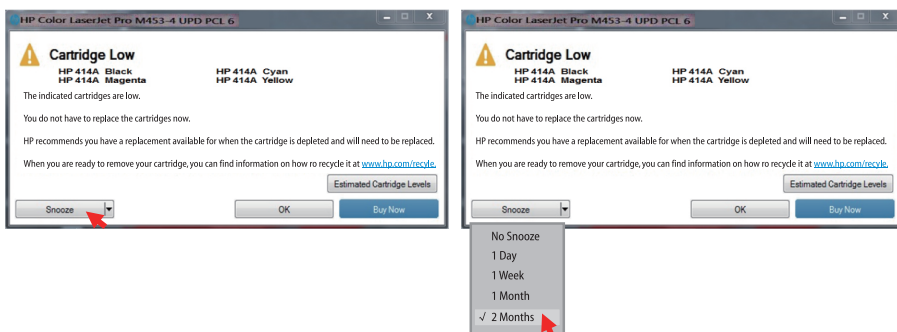

aceline

КАРТРИДЖ

ЛАЗЕРЛІК ҚҰРЫЛҒЫЛАРҒА АРНАЛҒАН

Түпнұсқалық емес картридждерді пайдалану жөніндегі нұсқаулық

Аталған картридж HP 414A/X, 415A/X, 416A/X, 206A/X, 207A/X, 215A, 216A үлгілерімен үйлесімді.

Жаңа тонер-картридждердің құрамында ескі чип бар болғандықтан, Сіздің ДК-ңіз картриджде тонер аз қалғаны (Cartridge low) туралы ескертетін болады, бұл жағдайда «Кейінге қалдыру» («Snooze») басыңыз және 2 айды таңдаңыз. Картриджді басып шығарылған кескіндер ағара басталмағанша пайдалану мүмкін болады.

ЕСКЕРТУ: аталған бұйымның құрамында түпнұсқалық чип бар. Тестілік басып шығарылған беттегі тонердің деңгейі туралы ақпаратқа назар аудармаңыз.

Өндіруші: Найнстар Корпорейшн.

Чжухай даңғ. 3883, Сянчжоу ауданы, Чжухай, Гуандун пров., Қытай.
Қытайда жасалған.

Импортер / юр. лицо, принимающее претензии в Казахстане:

ТОО «ДНС КАЗАХСТАН», г. Нұр-Сұлтан, р-н Сарыарқа, пр-т Сарыарқа, зд. 12, Қазақстан.

Импорттаушы / Қазақстанда шағымдар қабылдайтын заңды тұлға:

«DNS QAZAQSTAN (ДНС КАЗАХСТАН)» ЖШС, Нұр-Сұлтан қаласы, Сарыарқа ауданы,
Даңғылы Сарыарқа, ғимарат 12, Қазақстан.