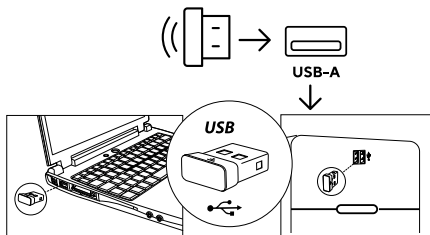

## Құрылғы схемасы

1. Сол жақ батырма.
2. «Алға» батырмасы.
3. «Артқа» батырмасы.
4. Оң жақ батырма.
5. Жылжымалы доңғалақ.
6. DPI ауыстыру батырмасы.
7. Қуат қосқышы.
8. Батарея бөлімі.
9. USB ресивер.

## Құрылғыны қосу

1. Ресиверді ДК-ге/ноутбукке қосыңыз.

2. Тінтуірдің қуат қосқышын «ON» күйіне жылжытыңыз.