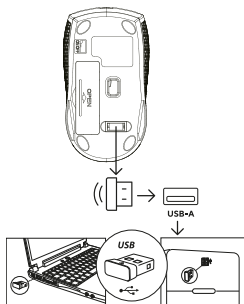

## Техникалық сипаттамалары

- Үлгісі: WM-552.
- Сауда белгісі: Aceline.
- Сенсордың ажыратымдылығы: 800 – 1200 – 1600 DPI.
- Қуат: AA x1 батареясы.
- Корпус материалы: пластик.
- Байланыс түрі: сымсыз.
- Үйлесімділік: Windows.
- Байланыс интерфейсі: 2,4 ГГц қабылдағыш.
- Сымсыз байланыс стандарты: IEEE 802.15.
- Жиілік диапазоны: 2400–2483,5 МГц.
- Таратқыштың қуаты: 0 дБм.
- Қолдану саласы: тұрмыстық.

## Құрылғы схемасы

1. Тінтуірдің сол жақ батырмасы.
2. DPI ауыстыру батырмасы.
3. Тінтуірдің оң жақ батырмасы.
4. Қосу/өшіру қосқышы.
5. Айналдыру дөңгелегі / тінтуірдің ортаңғы батырмасы.
6. Батарея бөлімі.
7. USB ресивер.

## Пайдалану

- Батарейканы құрылғыға салыңыз (жинақталымға кірмейді), полярлыққа назар аударыңыз.
- Ресиверді тінтуірдің төменгі жағындағы бөлімнен шығарып, компьютердің USB қосқышына салыңыз.

- Тінтуірді төменгі жағындағы қосқышпен қосыңыз.
- Орнату шебері операциясының аяқталуын күтіңіз.
- Құрылғы жұмыс істеуге дайын.