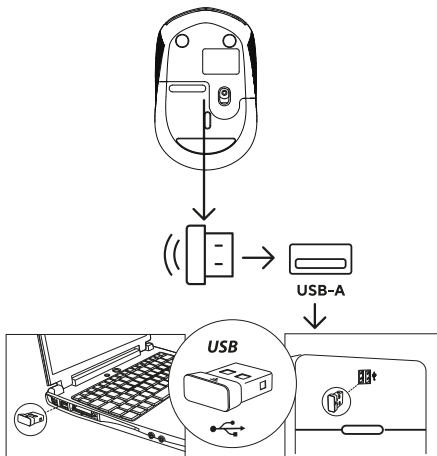

- Модель: WM-902BL.
- Торговая марка: Aceline.
- Параметры питания: 1,5 В = 10 мА.
- Максимальное разрешение датчика: 1000 dpi.
- Количество кнопок: 3.
- Материал изготовления: пластик.
- Тип подключения: ресивер 2,4 ГГц.
- Стандарт беспроводного соединения: IEEE 802.15.4.
- Рабочая частота: 2402-2480 МГц.
- Мощность передатчика: 0 дБм.
- Совместимость с ОС: Windows, macOS, Linux.
- Тип аккумулятора: АА.
- Область применения: бытовое.

Комплектация

- Устройство.
- Ресивер USB Type-C.
- Батарейка АА.
- Руководство по эксплуатации.

Инструкция по эксплуатации

1. Достаньте USB-приемник и подключите его к USB-порту компьютера.
2. Включите мышь, переведя переключатель в соответствующее положение.
3. Дождитесь завершения операции мастера установки оборудования на компьютере.
4. Мышь готова к использованию.