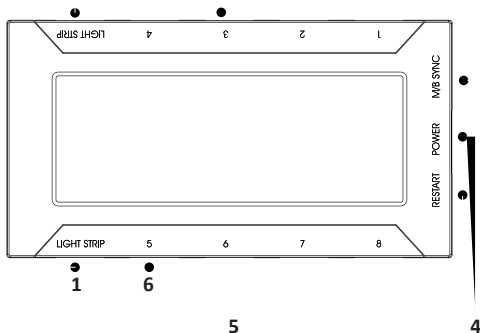

Жарық контроллері

1. 3-ріп жарықдиодты жолақтардың порты.
2. 1–8 желдеткіштерге арналған 6-ріп порт (1-ден 8-ге дейін ретпен қосыңыз).
3. Синхрондау порты.
4. SATA POWER қуат қосқышы.
5. 2-ріп қосқыш (түсін өзгерту үшін бастапқы қалпына келтіру батырмасына қосылады).
6. 1–8 желдеткіштерге арналған 6-ріп порт (1-ден 8-ге дейін ретпен қосыңыз).