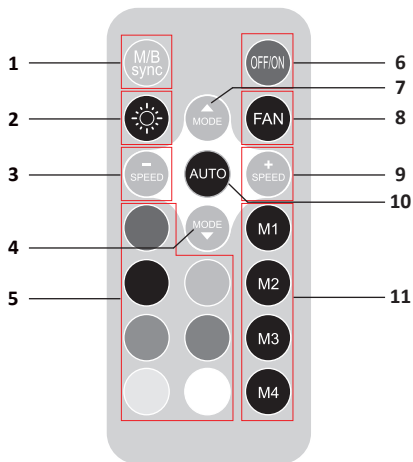

Техникалық сипаттамалары

- Сауда белгісі: Ardor Gaming.
- Үлгісі: DR11.
- Қуат параметрлері: 12 В, 0,15 А.
- Өлшемі: 120 × 120 × 25 мм.
- Максималды шу деңгейі: 22,5 дБА.
- Жарықдиодты жарығы.
- Айналу жылдамдығы: 1200 айн/мин (± 10%).
- Ауа ағыны: 53 CFM.
- Мойынтіректің түрі: гидродинамикалық.
- Қосқыш: 6-pin.

Жинақталым

- Желдеткіштер — 3 дана.
- Бекіту жинағы.
- Қашықтықтан басқару*.
- Жарық контроллері.
- Пайдалану бойынша нұсқаулық.

* — Батарея қашықтан басқару пультіне орнатылған. Батарея түрі қашықтан басқару пультінің артында көрсетілген.

Жарық контроллері

1. 3-ріп жарықдиодты жолақтардың порты.
2. 1–8 желдеткіштерге арналған 6-ріп порт (1-ден 8-ге дейін ретпен қосыңыз).
3. Синхрондау порты.
4. SATA POWER қуат қосқышы.
5. 2-ріп қосқыш (түсін өзгерту үшін бастапқы қалпына келтіру батырмасына қосылады).
6. 1–8 желдеткіштерге арналған 6-ріп порт (1-ден 8-ге дейін ретпен қосыңыз).

ҚБ пульті

1. Жарық пен желдеткішті синхрондау батырмасы.
2. Жарықтықты реттеу батырмасы.
3 жарықтық деңгейі қолжетімді.
3. Желдеткіштің жарық жылдамдығын азайту батырмасы.
8 жылдамдық деңгейі қол жетімді.
4. Келесі жарық режиміне арналған батырма.
5. Жарық түсін таңдау батырмалары.
6. Жарықтың қуат батырмасы.
7. Алдыңғы жарық режиміне арналған батырма.
8. Желдеткіш жылдамдығын өзгерту батырмасы.
Жылдамдықты 50% немесе 100% деңгейіне өзгерту үшін басыңыз.
9. Желдеткіштің артқы жарық жылдамдығын арттыруға арналған батырма.
10. Әр 5 секунд сайын жарық режимдерін автоматты түрде ауыстыру батырмасы.
Барлығы 47 режим бар.
11. Жарық режимдерінің топтарына жылдам қол жеткізуге арналған батырмалар 1–4.