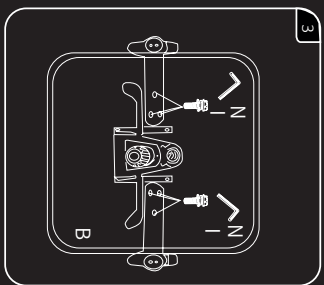

1000R

GHOST KNIGHT

GAMING CHAIR

Руководство по эксплуатации

Основные характеристики

- Модель: RB-004
- Торговая марка: ARDOR GAMING
- Максимальная нагрузка: 150 кг
- Материал обивки: экокожа
- Материал крестовины (опоры): металл
- Механизм качания: мультиблок
- Высота кресла: 1300–1360 мм
- Ширина кресла: 690 мм
- Высота сиденья: 500–560 мм
- Размеры сиденья (Ш × Г): 510 × 560 мм
- Размер спинки (Ш × В): 540 × 830 мм
- Вес кресла: 24,2 кг
- Область применения: бытовое

Габариты кресла

Инструкция по сборке

<p>A X1</p> 	<p>D X1</p> 
<p>B X1</p> 	<p>E X1</p> 
<p>C X1</p> 	<p>F X1</p> 
<p>O X4</p> 	<p>G X5</p> 
<p>P X2</p> 	<p>H X4</p> 
<p>Q X1</p> 	<p>I X10</p> 
<p>R X1</p> 	<p>J X2</p> 
<p>K X2</p> 	<p>L X1</p> 
<p>M X1</p> 	<p>N X1</p> 