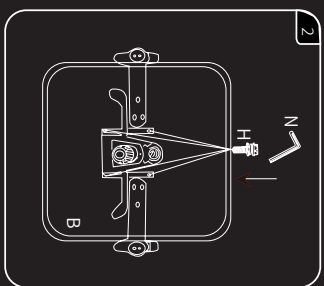

1000R

GHOST KNIGHT

GAMING CHAIR

Руководство по эксплуатации

Основные характеристики

- Модель: RB-004
- Торговая марка: ARDOR GAMING
- Максимальная нагрузка: 150 кг
- Материал обивки: экокожа
- Материал крестовины (опоры): металл
- Механизм качания: мультиблок
- Высота кресла: 1300–1360 мм
- Ширина кресла: 690 мм
- Высота сиденья: 500–560 мм
- Размеры сиденья (Ш × Г): 510 × 560 мм
- Размер спинки (Ш × В): 540 × 830 мм
- Вес кресла: 24,2 кг
- Область применения: бытовое

Габариты кресла

Инструкция по сборке

<p>A X1</p> 	<p>D X1</p> 
<p>B X1</p> 	<p>E X1</p> 
<p>C X1</p> 	<p>F X1</p> 
<p>O X4</p> 	<p>G X5</p> 
<p>P X2</p> 	<p>H X4</p> 
<p>Q X1</p> 	<p>I X10</p> 
<p>R X1</p> 	<p>J X2</p> 
<p>K X2</p> 	<p>L X1</p> 
<p>M X1</p> 	<p>N X1</p> 