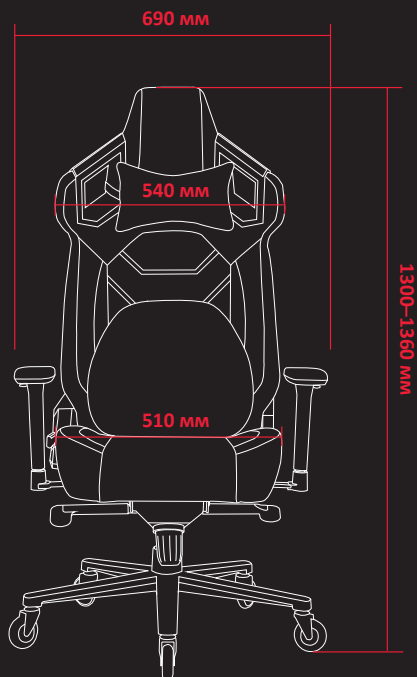

1000R

GHOST KNIGHT

GAMING CHAIR

Руководство по эксплуатации

Основные характеристики

- Модель: RB-004
- Торговая марка: ARDOR GAMING
- Максимальная нагрузка: 150 кг
- Материал обивки: экокожа
- Материал крестовины (опоры): металл
- Механизм качания: мультиблок
- Высота кресла: 1300–1360 мм
- Ширина кресла: 690 мм
- Высота сиденья: 500–560 мм
- Размеры сиденья (Ш × Г): 510 × 560 мм
- Размер спинки (Ш × В): 540 × 830 мм
- Вес кресла: 24,2 кг
- Область применения: бытовое

Габариты кресла

Инструкция по сборке

<p>A X1</p> 	<p>D X1</p> 
<p>B X1</p> 	<p>E X1</p> 
<p>C X1</p> 	<p>F X1</p> 
<p>O X4</p> 	<p>G X5</p> 
<p>P X2</p> 	<p>H X4</p> 
<p>Q X1</p> 	<p>I X10</p> 
<p>R X1</p> 	<p>J X2</p> 
<p>K X2</p> 	<p>L X1</p> 
<p>M X1</p> 	<p>N X1</p> 