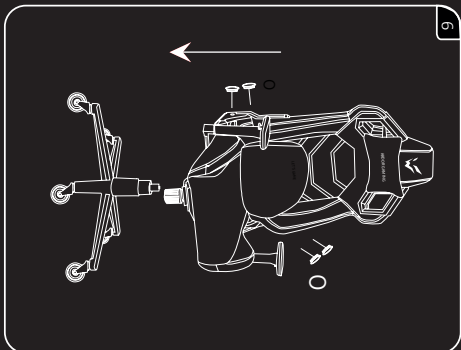

Инструкция по сборке

A X1	D X1
B X1	E X1
C X1	F X1
O X4	G X5
P X2	H X4
Q X1	I X10
R X1	J X2
K X2	L X1
M X1	N X1