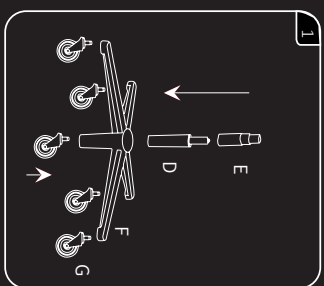

1000R

GHOST KNIGHT

GAMING CHAIR

Руководство по эксплуатации

Основные характеристики

- Модель: RB-004
- Торговая марка: ARDOR GAMING
- Максимальная нагрузка: 150 кг
- Материал обивки: экокожа
- Материал крестовины (опоры): металл
- Механизм качания: мультиблок
- Высота кресла: 1300–1360 мм
- Ширина кресла: 690 мм
- Высота сиденья: 500–560 мм
- Размеры сиденья (Ш × Г): 510 × 560 мм
- Размер спинки (Ш × В): 540 × 830 мм
- Вес кресла: 24,2 кг
- Область применения: бытовое

Габариты кресла

Инструкция по сборке

<p>A X1</p> 	<p>D X1</p> 
<p>B X1</p> 	<p>E X1</p> 
<p>C X1</p> 	<p>F X1</p> 
<p>O X4</p> 	<p>G X5</p> 
<p>P X2</p> 	<p>H X4</p> 
<p>Q X1</p> 	<p>I X10</p> 
<p>R X1</p> 	<p>J X2</p> 
<p>K X2</p> 	<p>L X1</p> 
<p>M X1</p> 	<p>N X1</p> 