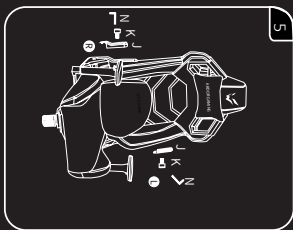

Инструкция по сборке

A X1	D X1
B X1	E X1
C X1	F X1
O X4	G X5
P X2	H X4
Q X1	I X10
R X1	J X2
K X2	L X1
M X1	N X1