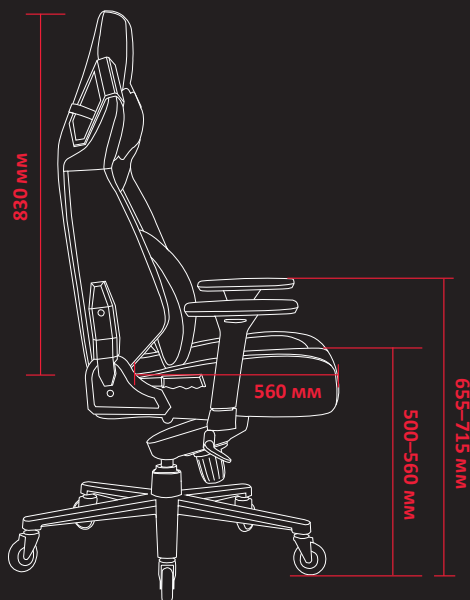

Габариты кресла