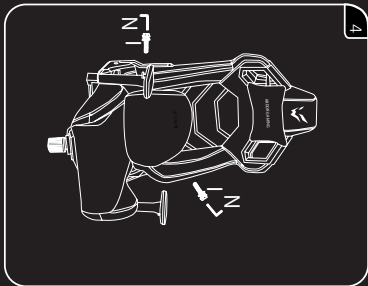

1000R

GHOST KNIGHT

GAMING CHAIR

Руководство по эксплуатации

Основные характеристики

- Модель: RB-004
- Торговая марка: ARDOR GAMING
- Максимальная нагрузка: 150 кг
- Материал обивки: экокожа
- Материал крестовины (опоры): металл
- Механизм качания: мультиблок
- Высота кресла: 1300–1360 мм
- Ширина кресла: 690 мм
- Высота сиденья: 500–560 мм
- Размеры сиденья (Ш × Г): 510 × 560 мм
- Размер спинки (Ш × В): 540 × 830 мм
- Вес кресла: 24,2 кг
- Область применения: бытовое

Габариты кресла

Инструкция по сборке

<p>A X1</p> 	<p>D X1</p> 
<p>B X1</p> 	<p>E X1</p> 
<p>C X1</p> 	<p>F X1</p> 
<p>O X4</p> 	<p>G X5</p> 
<p>P X2</p> 	<p>H X4</p> 
<p>Q X1</p> 	<p>I X10</p> 
<p>R X1</p> 	<p>J X2</p> 
<p>K X2</p> 	<p>L X1</p> 
<p>M X1</p> 	<p>N X1</p> 