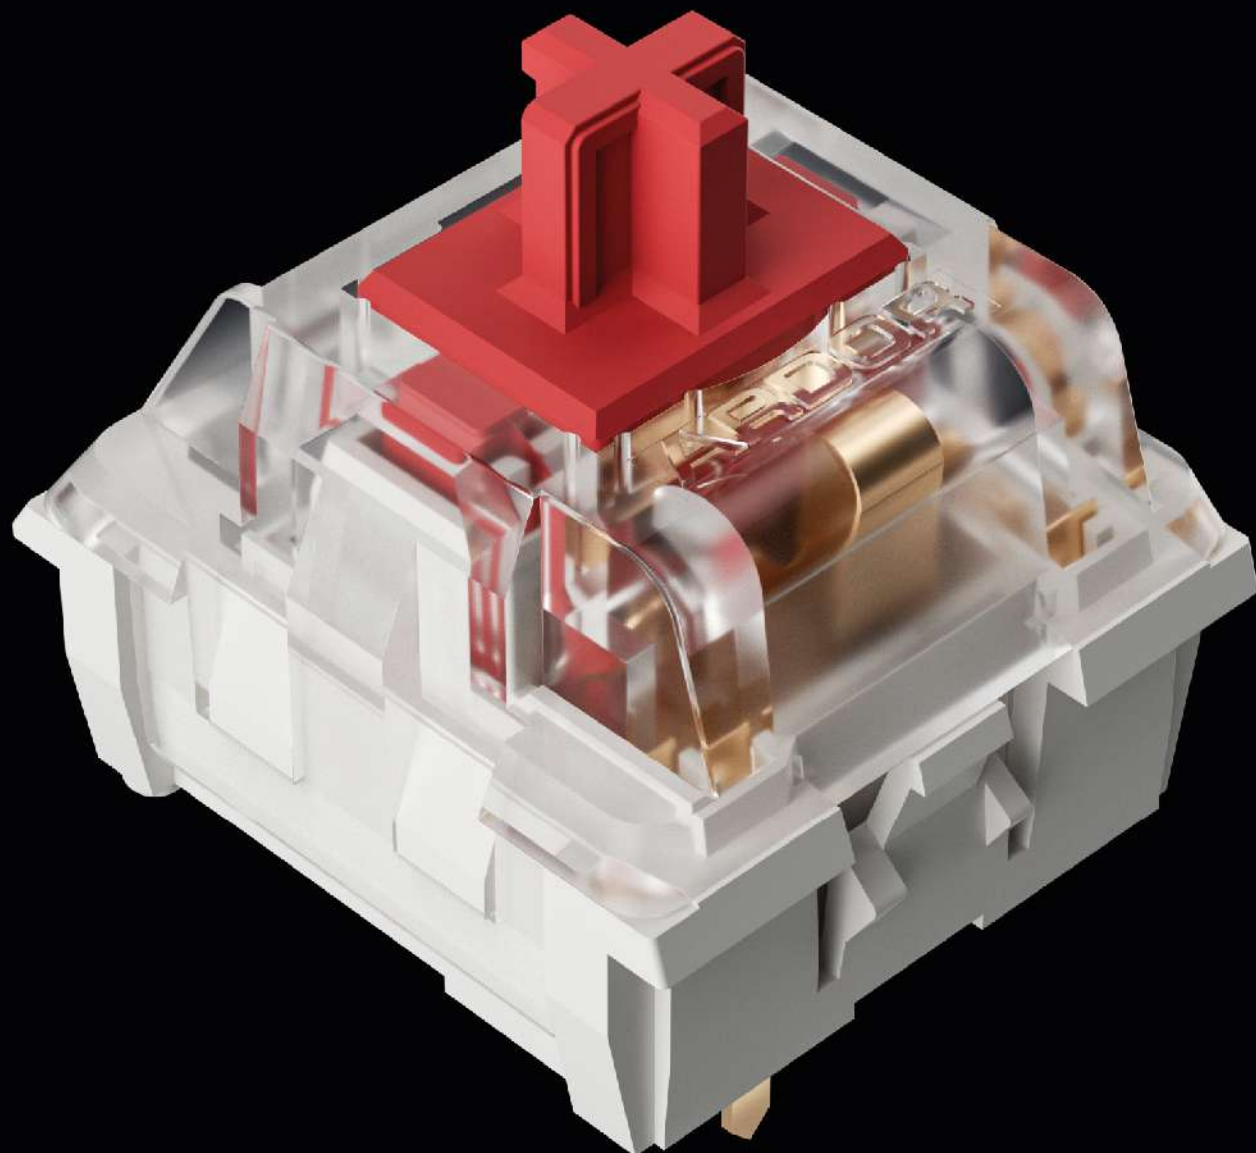

**СИЛА НАЖАТИЯ**

**50+15 г**

**ДЛИНА ХОДА**

**4.0 мм Макс**

**РЕСУРС ПЕРЕКЛЮЧАТЕЛЯ**

**80,000,000 нажатий (мин)**

**МОМЕНТ СРАБАТЫВАНИЯ**

**2.0+0.6 мм**

УЗНАЙ БОЛЬШЕ НА САЙТЕ  
**ARDOR-GAMING.COM**

**СИЛА НАЖАТИЯ**

**50+15 г**

**ДЛИНА ХОДА**

**4.0 мм Макс**

**РЕСУРС ПЕРЕКЛЮЧАТЕЛЯ**

**50,000,000 нажатий (мин)**

**МОМЕНТ СРАБАТЫВАНИЯ**