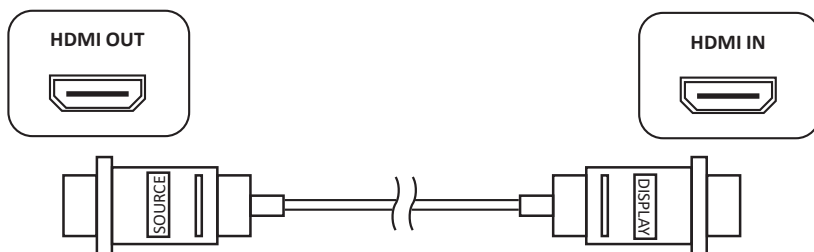

Кабель HDMI (M) — HDMI (M)

Кабель предназначен для соединения различных устройств с целью передачи данных, сигнала и/или их зарядки.

Технические характеристики

- Модель: D-8K500.
- Разъем 1: HDMI (male).
- Разъем 2: HDMI (male).
- Длина: 50 м.
- Версия: 2.1.
- Направленность: однонаправленный.
- Максимальное разрешение: Ultra HD 8K.

Однонаправленная передача сигнала

Данное изделие является кабелем с однонаправленной передачей сигнала. Это значит, что для корректной работы один разъем (SOURCE) подключается только к источнику сигнала к разъему «HDMI OUT», а второй (DISPLAY) — только к устройству-приемнику к разъему «HDMI IN».