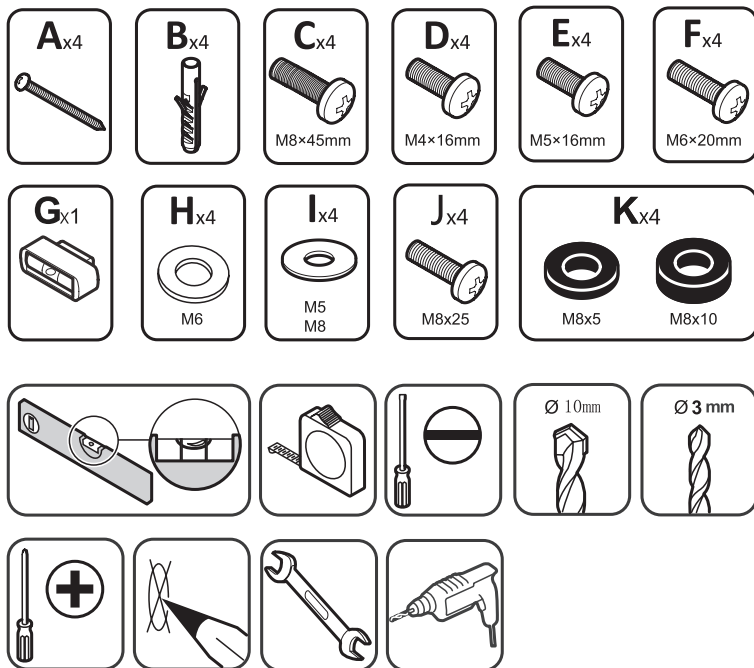

Инструкция по установке