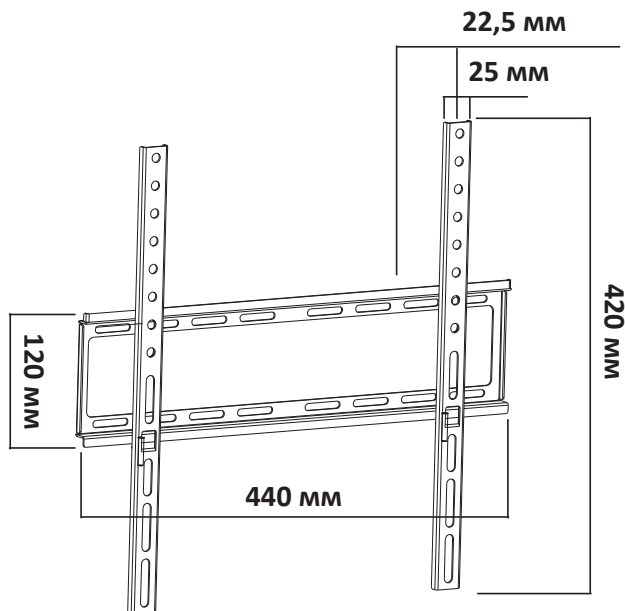

Инструкция по установке