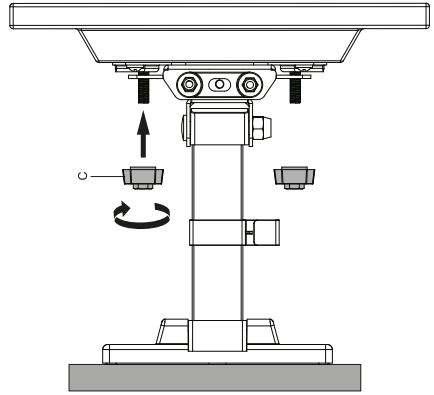

## Техникалық сипаттамалары

- Үлгісі: AM-27TS-1.
- Сауда белгісі: DEXP.
- Максималды жүктеме: 20 кг.
- ТД экранының диагоналы: 13–27”.
- Қабырғадан қашықтық: 50–180 мм.
- Көлбеу бұрышы: 5°-тан -12°-қа дейін.
- Бұрылу бұрышы: жоқ.
- VESA стандарттары: 75×75; 100×100.