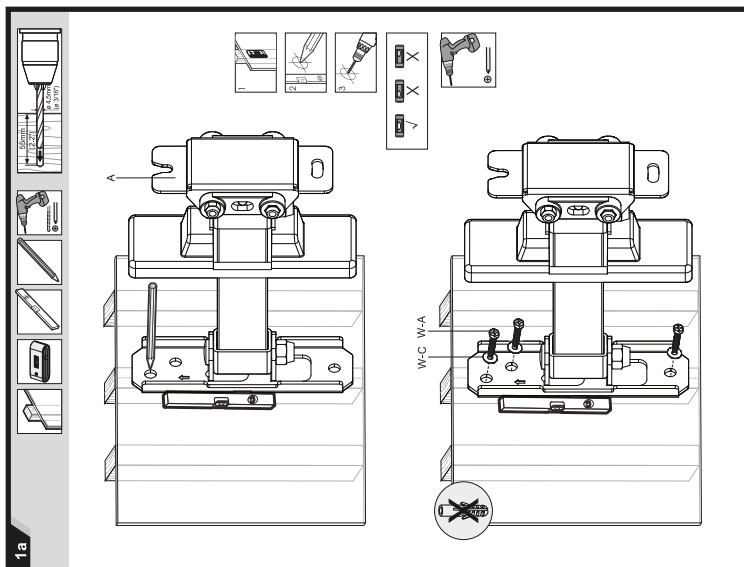

Орнату нұсқаулары