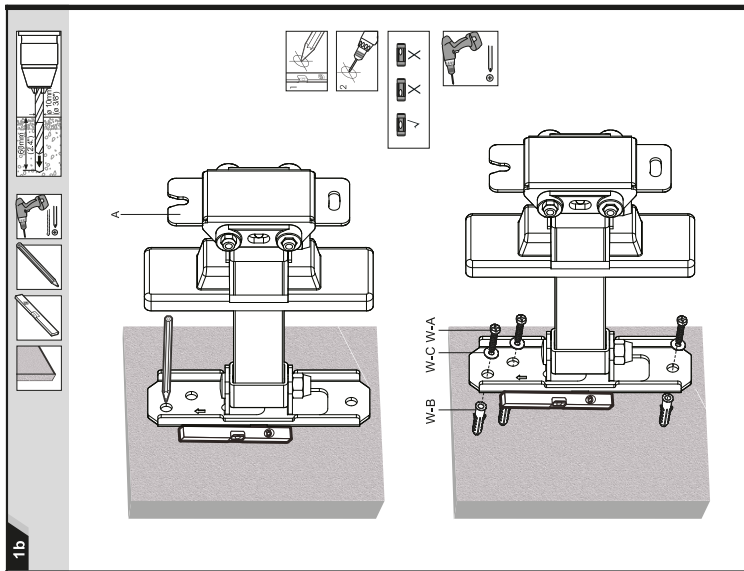

Орнату нұсқаулары