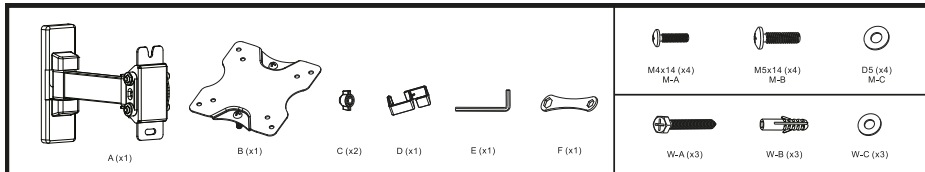

Орнату нұсқаулары