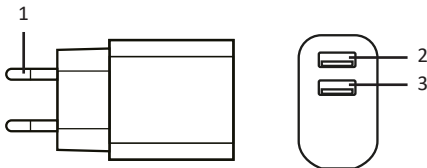

Құрылғы схемасы

1. Аша.
2. USB-A 1 қосқышы.
3. USB-A 2 қосқышы.

Пайдалану

1. Зарядтағышты розеткаға салыңыз.
2. USB кәбілін (жинаққа кірмейді) құрылғыдағы тиісті қосқышқа қосыңыз.
3. Кәбілдің екінші ұшын мобильді құрылғыға қосыңыз.