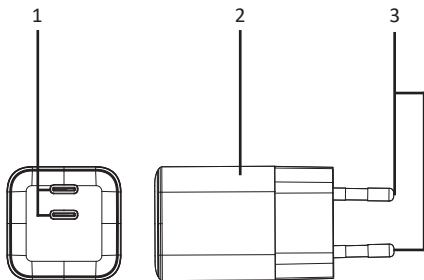

Құрылғы схемасы

1. USB Type-C қосқыштары.
2. Корпус.
3. Аша.

Пайдалану

1. USB Type-C кәбілінің бір ұшын (жеткізілімде жоқ) ЖЗҚ қосқышына, ал екіншісін зарядтау қажет құрылғының қосқышына салыңыз.
2. Құрылғыны зарядтауды бастау үшін розеткаға ЖЗҚ ашасын салыңыз.
3. Зарядтау аяқталғаннан кейін ЖЗҚ-ны розеткадан, ал кәбілді құрылғыдан ажыратыңыз.