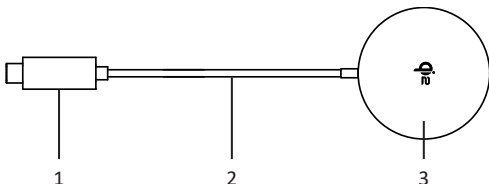

Құрылғы схемасы

1. Адаптерге қосылу үшін USB Type-C қосқышы.
2. Қуат кәбілі.
3. Сымсыз зарядтау аймағы.

Қауіпсіз пайдалану ережелері мен шарттары

1. Сымсыз ЗҚ-ны USB Type-C қосқышы арқылы адаптерге қосыңыз (жеткізілімде жоқ).
2. Адаптерді электр желісіне қосыңыз.
3. Сымсыз зарядтауды қолдайтын мобильді құрылғыны дисплейді жоғары қаратып сымсыз зарядтау аймағына қойыңыз.
4. Батарея толық зарядталғаннан кейін ЗҚ-ны ажыратыңыз.

Ескертпелер

- Зарядтау құрылғы жұмыс кезінде аздап қызып кетуі мүмкін — бұл қалыпты жағдай.
- Зарядтау кезінде шамадан тыс кернеу, шамадан тыс жүктеме немесе қызып кету кезінде құрылғы қорғаныс мақсатында зарядтауды автоматты түрде тоқтатады. Параметрлерді тұрақтандырғаннан кейін зарядтау қайта басталады.
- Зарядтамас бұрын, құрылғы мен ЗҚ арасында металл заттар мен магниттік карталар жоқ екеніне көз жеткізіңіз.