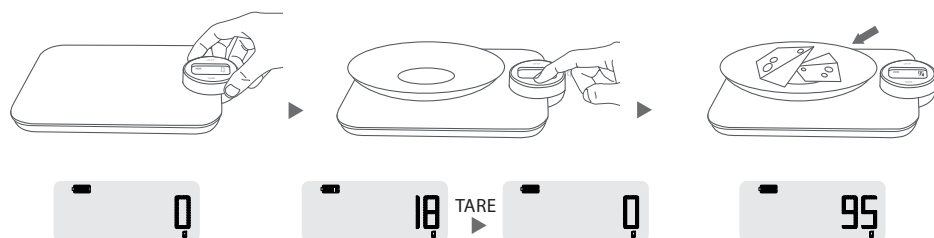

Құрылғының қолданылу мақсаты

Асүй таразылары өнімдердің салмағын анықтауға арналған.

Сақтық шаралары

- Құрылғы зақымдануын болдырмау үшін таразыға заттарды абайлап қойыңыз.
- Егер Сіз таразыны қолданбайтын болсаңыз, оның үстіне ауыр заттарды қоймаңыз.
- Таразыны шамадан көп жүктемеңіз. Егер Сіз оған 5 кг-нан астам салмақ салсаңыз, дисплейде «EEEE» бейнеленеді.
- Таразыны тек тұрақты тегіс бетке, сондай-ақ толығымен құрғақ жағдайда пайдаланыңыз.
- Құрылғыны тік қойып сақтамаңыз.
- Құрылғыны тазарту сәл дымқыл шүберекпен орындалуы тиіс. Құрылғыны тазарту үшін бензин мен басқа да агрессивті заттарды пайдаланбаңыз.
- Құрылғыны судың және тікелей күн сәулесінің әсерінен қорғаңыз.
- Таразының үстіне секірмеңіз және ұрмаңыз немесе құлатпаңыз, өйткені таразылар жоғары дәлдіктегі құрылғы болып табылады.
- Құрылғы коммерциялық мақсатта пайдалануға арналмаған.
- Дисплейде бос батареяның белгісі пайда болғаннан кейін , құрылғы бірнеше секундтан кейін автоматты түрде өшеді. Құрылғыны қосу үшін доңғалақты бұраңыз.

Пайдалану жөніндегі нұсқаулық

1. Құрылғыны пайдалану:

- өлшеу қателіктерін болдырмас үшін таразыны тегіс және тұрақты жерге қойыңыз;
- құрылғыны қосу үшін доңғалақты кем дегенде 120° айналдыру керек, содан кейін дисплейде «0» белгісі пайда болады;
- өнімді таразыға қойыңыз, содан кейін дисплейде оның салмағы көрсетіледі;
- пайдалану аяқталғаннан кейін құрылғы автоматты түрде өшеді.

2. Бірліктерді ауыстыру: өлшеу кезінде өлшем бірлігін грамм, унция немесе фунт/унция, су (мл), сүт (мл) етіп өзгерту үшін «/» батырмасын басыңыз.

3. Ыдысөтем функциясы:

- контейнерді таразыға орнатыңыз, оның салмағы дисплейде көрсетіледі;
- «Ыдыс» батырмасын басыңыз, содан кейін дисплейде «0» белгісі пайда болады. Өнімді ыдысқа салыңыз, дисплейде өнімнің салмағы көрсетіледі;
- келесі өнімді өлшеу үшін «Ыдыс» батырмасын тағы бір рет басыңыз;
- егер сіз ыдыс пен оның ішіндегісін таразыдан алып тастасаңыз, дисплейде контейнер салмағының теріс мәні көрсетіледі.