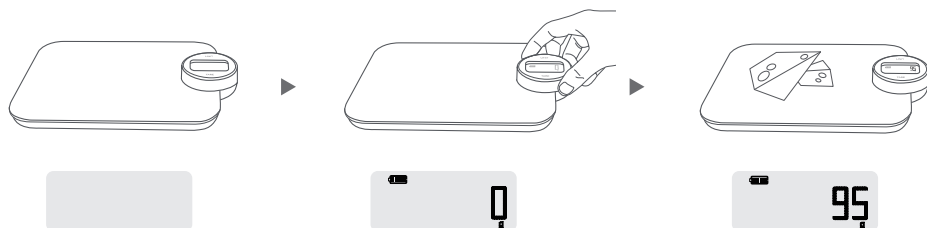

Құрылғының қолданылу мақсаты

Асүй таразылары өнімдердің салмағын анықтауға арналған.

Сақтық шаралары

- Құрылғы зақымдануын болдырмау үшін таразыға заттарды абайлап қойыңыз.
- Егер Сіз таразыны қолданбайтын болсаңыз, оның үстіне ауыр заттарды қоймаңыз.
- Таразыны шамадан көп жүктемеңіз. Егер Сіз оған 5 кг-нан астам салмақ салсаңыз, дисплейде «EEEE» бейнеленеді.
- Таразыны тек тұрақты тегіс бетке, сондай-ақ толығымен құрғақ жағдайда пайдаланыңыз.
- Құрылғыны тік қойып сақтамаңыз.
- Құрылғыны тазарту сәл дымқыл шүберекпен орындалуы тиіс. Құрылғыны тазарту үшін бензин мен басқа да агрессивті заттарды пайдаланбаңыз.
- Құрылғыны судың және тікелей күн сәулесінің әсерінен қорғаңыз.
- Таразының үстіне секірмеңіз және ұрмаңыз немесе құлатпаңыз, өйткені таразылар жоғары дәлдіктегі құрылғы болып табылады.
- Құрылғы коммерциялық мақсатта пайдалануға арналмаған.
- Дисплейде бос батареяның белгісі пайда болғаннан кейін , құрылғы бірнеше секундтан кейін автоматты түрде өшеді. Құрылғыны қосу үшін доңғалақты бұраңыз.

Пайдалану жөніндегі нұсқаулық

1. Құрылғыны пайдалану:

- өлшеу қателіктерін болдырмас үшін таразыны тегіс және тұрақты жерге қойыңыз;
- құрылғыны қосу үшін доңғалақты кем дегенде 120° айналдыру керек, содан кейін дисплейде «0» белгісі пайда болады;
- өнімді таразыға қойыңыз, содан кейін дисплейде оның салмағы көрсетіледі;
- пайдалану аяқталғаннан кейін құрылғы автоматты түрде өшеді.

2. Бірліктерді ауыстыру: өлшеу кезінде өлшем бірлігін грамм, унция немесе фунт/унция, су (мл), сүт (мл) етіп өзгерту үшін «/» батырмасын басыңыз.

3. Ыдысөтем функциясы:

- контейнерді таразыға орнатыңыз, оның салмағы дисплейде көрсетіледі;
- «Ыдыс» батырмасын басыңыз, содан кейін дисплейде «0» белгісі пайда болады. Өнімді ыдысқа салыңыз, дисплейде өнімнің салмағы көрсетіледі;
- келесі өнімді өлшеу үшін «Ыдыс» батырмасын тағы бір рет басыңыз;
- егер сіз ыдыс пен оның ішіндегісін таразыдан алып тастасаңыз, дисплейде контейнер салмағының теріс мәні көрсетіледі.