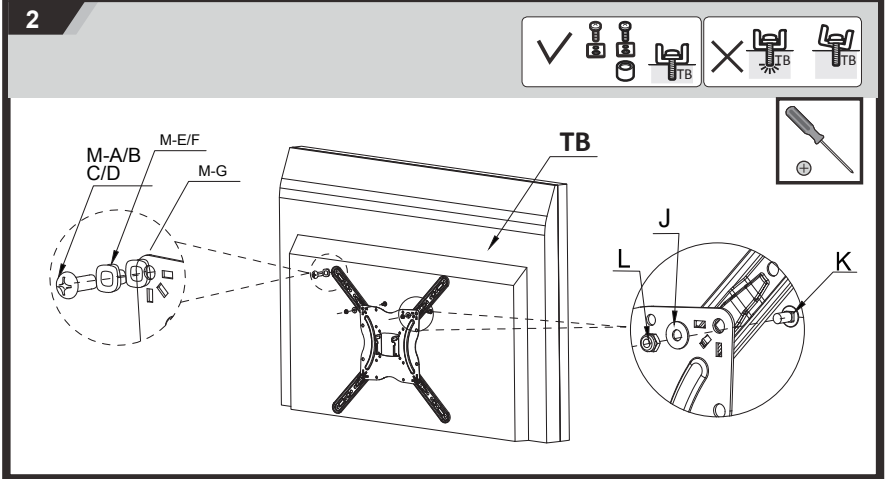

Меры предосторожности

- Не превышайте значения максимальной нагрузки на устройство во избежание получения травм и порчи самого устройства.
- Опоры должны быть установлены так, как это показано в монтажных инструкциях. Неправильная установка может привести к серьезным травмам и порче устройства.
- Продукт предназначен для установки на деревянные каркасные стены, твердые цементные или кирпичные стены.
- Перед установкой убедитесь, что несущая поверхность стен выдержит вес всего установленного оборудования и комплектующих.
- Используйте только идущие в комплекте установочные шурупы.
- При установке не перетягивайте шурупы.
- В комплект поставки входят мелкие детали, которые представляют опасность удушья при проглатывании. Храните такие детали в недоступном для детей месте.
- Данный продукт предназначен только для эксплуатации в помещениях. Использование данного продукта вне помещений может привести к поломке устройства и получению травм.
- Перед установкой убедитесь, что Вы получили все детали в соответствии со списком комплектующих. Если не хватает каких-либо деталей или они повреждены свяжитесь с авторизованным продавцом.
- Необходимо регулярно проверять (как минимум, раз в три месяца), чтобы кронштейн был зафиксирован, и его использование было безопасным.

2

3

СТЕHA

+5°

-14°

TB

Технические характеристики

- Модель: DK-55TS-1.
- Максимальная нагрузка: 30 кг.
- Стандарт размеров крепления (VESA): 75x75, 100x100, 200x100, 200x200, 300x300, 400x400.
- Минимальная диагональ экрана: 13”.
- Максимальная диагональ экрана: 55”.