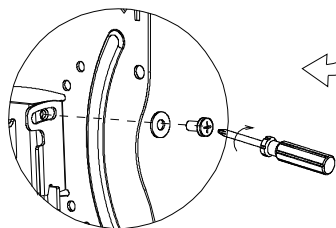

Меры предосторожности

- Не превышайте значения максимальной нагрузки на устройство во избежание получения травм и порчи самого устройства.
- Опоры должны быть установлены так, как это показано в монтажных инструкциях. Неправильная установка может привести к серьезным травмам и порче устройства.
- Продукт предназначен для установки на деревянные каркасные стены, твердые цементные или кирпичные стены.
- Перед установкой убедитесь, что несущая поверхность стен выдержит вес всего установленного оборудования и комплектующих.
- Используйте только идущие в комплекте установочные шурупы.
- При установке не перетягивайте шурупы.
- В комплект поставки входят мелкие детали, которые представляют опасность удушья при проглатывании. Храните такие детали в недоступном для детей месте.
- Данный продукт предназначен только для эксплуатации в помещениях. Использование данного продукта вне помещений может привести к поломке устройства и получению травм.
- Перед установкой убедитесь, что Вы получили все детали в соответствии со списком комплектующих. Если не хватает каких-либо деталей или они повреждены свяжитесь с авторизованным продавцом.
- Необходимо регулярно проверять (как минимум, раз в три месяца), чтобы кронштейн был зафиксирован, и его использование было безопасным.

2

3

СТЕHA

+5°

-14°

TB

Технические характеристики

- Модель: DK-55TS-1.
- Максимальная нагрузка: 30 кг.
- Стандарт размеров крепления (VESA): 75x75, 100x100, 200x100, 200x200, 300x300, 400x400.
- Минимальная диагональ экрана: 13”.
- Максимальная диагональ экрана: 55”.