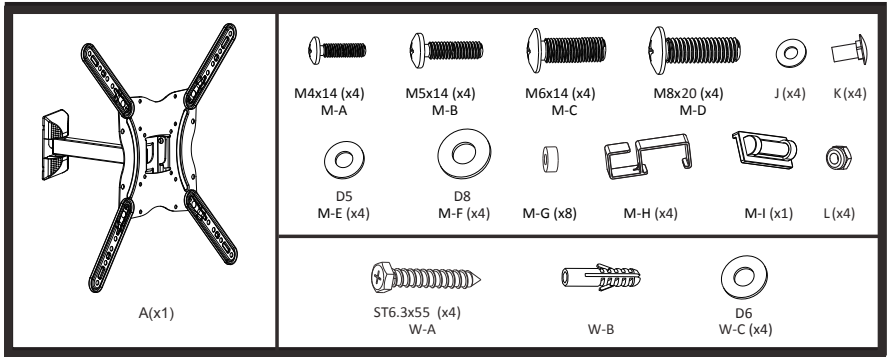

Меры предосторожности

- Не превышайте значения максимальной нагрузки на устройство во избежание получения травм и порчи самого устройства.
- Опоры должны быть установлены так, как это показано в монтажных инструкциях. Неправильная установка может привести к серьезным травмам и порче устройства.
- Продукт предназначен для установки на деревянные каркасные стены, твердые цементные или кирпичные стены.
- Перед установкой убедитесь, что несущая поверхность стен выдержит вес всего установленного оборудования и комплектующих.
- Используйте только идущие в комплекте установочные шурупы.
- При установке не перетягивайте шурупы.
- В комплект поставки входят мелкие детали, которые представляют опасность удушья при проглатывании. Храните такие детали в недоступном для детей месте.
- Данный продукт предназначен только для эксплуатации в помещениях. Использование данного продукта вне помещений может привести к поломке устройства и получению травм.
- Перед установкой убедитесь, что Вы получили все детали в соответствии со списком комплектующих. Если не хватает каких-либо деталей или они повреждены свяжитесь с авторизованным продавцом.
- Необходимо регулярно проверять (как минимум, раз в три месяца), чтобы кронштейн был зафиксирован, и его использование было безопасным.

2

3

СТЕHA

+5°

-14°

TB

Технические характеристики

- Модель: DK-55TS-1.
- Максимальная нагрузка: 30 кг.
- Стандарт размеров крепления (VESA): 75x75, 100x100, 200x100, 200x200, 300x300, 400x400.
- Минимальная диагональ экрана: 13”.
- Максимальная диагональ экрана: 55”.