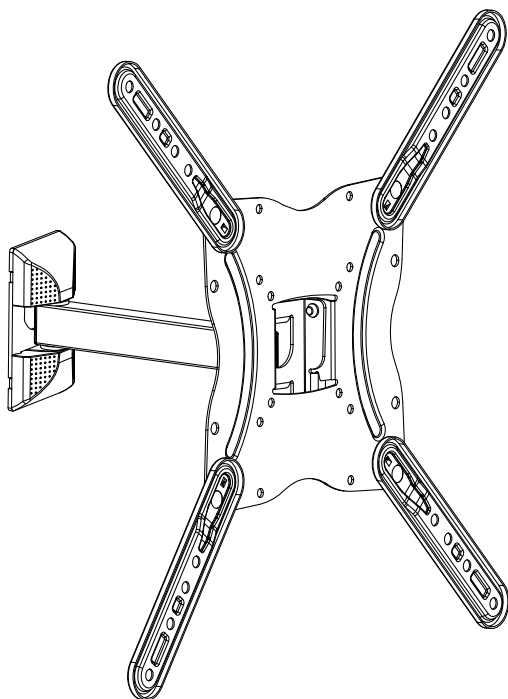

DEXP

РУКОВОДСТВО ПОЛЬЗОВАТЕЛЯ

Кронштейн для ТВ DEXP DK-55TS-1

Уважаемый покупатель!

Благодарим Вас за выбор продукции, выпускаемой под торговой маркой «DEXP». Мы рады предложить Вам изделия, разработанные и изготовленные в соответствии с высокими требованиями к качеству, функциональности и дизайну. Перед началом эксплуатации прибора внимательно прочитайте данное руководство, в котором содержится важная информация, касающаяся Вашей безопасности, а также рекомендации по правильному использованию прибора и уходу за ним. Позаботьтесь о сохранности настоящего Руководства, используйте его в качестве справочного материала при дальнейшем использовании прибора.

2

3

СТЕHA

+5°

-14°

TB

Технические характеристики

- Модель: DK-55TS-1.
- Максимальная нагрузка: 30 кг.
- Стандарт размеров крепления (VESA): 75x75, 100x100, 200x100, 200x200, 300x300, 400x400.
- Минимальная диагональ экрана: 13”.
- Максимальная диагональ экрана: 55”.