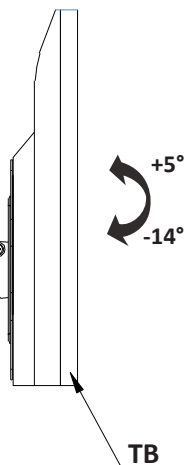

2

3

СТЕHA

+5°

-14°

TB

Технические характеристики

- Модель: DK-55TS-1.
- Максимальная нагрузка: 30 кг.
- Стандарт размеров крепления (VESA): 75x75, 100x100, 200x100, 200x200, 300x300, 400x400.
- Минимальная диагональ экрана: 13”.
- Максимальная диагональ экрана: 55”.