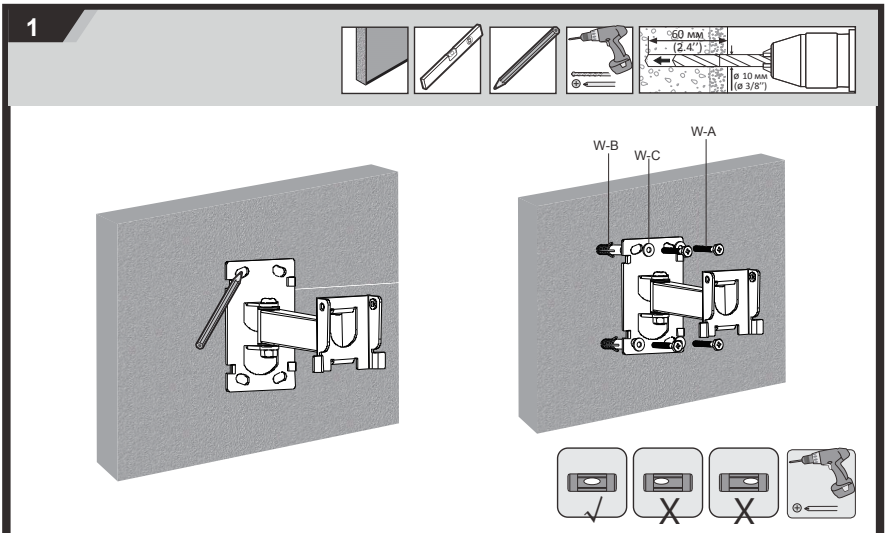

DEXP

РУКОВОДСТВО ПОЛЬЗОВАТЕЛЯ

Кронштейн для ТВ DEXP DK-55TS-1

Уважаемый покупатель!

Благодарим Вас за выбор продукции, выпускаемой под торговой маркой «DEXP». Мы рады предложить Вам изделия, разработанные и изготовленные в соответствии с высокими требованиями к качеству, функциональности и дизайну. Перед началом эксплуатации прибора внимательно прочитайте данное руководство, в котором содержится важная информация, касающаяся Вашей безопасности, а также рекомендации по правильному использованию прибора и уходу за ним. Позаботьтесь о сохранности настоящего Руководства, используйте его в качестве справочного материала при дальнейшем использовании прибора.

2

3

СТЕHA

+5°

-14°

TB

Технические характеристики

- Модель: DK-55TS-1.
- Максимальная нагрузка: 30 кг.
- Стандарт размеров крепления (VESA): 75x75, 100x100, 200x100, 200x200, 300x300, 400x400.
- Минимальная диагональ экрана: 13”.
- Максимальная диагональ экрана: 55”.