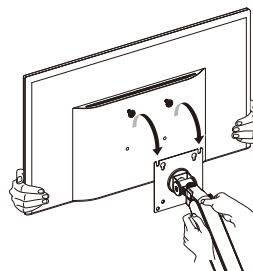

Общие габариты

Примечание: размеры указаны в миллиметрах.

Инструкция по установке

Установка

1

Вы можете установить струбцину двумя способами:

Способ 1. На край стола
(для столов толщиной 10–75 мм).

Способ 2. Через отверстие в столе
(для столов толщиной 10–45 мм;
монтажные отверстия \varnothing 10–60 мм).

2

3

4

Если панель VESA не наклоняется, т.к. слишком туго закреплена, ослабьте винт с помощью шестигранного ключа из комплекта.

5

6

Внимание! Установку должны выполнять минимум 2 человека.

Внимание! Не отпускайте монитор сразу после установки на кронштейн: во избежание травм и повреждений убедитесь, что он надежно зафиксирован. Если кронштейн свободно поднимается или опускается, переходите к следующему шагу для регулировки его положения.

7

Внимание! Установку должны выполнять минимум 2 человека.

Регулируйте натяжение пружины только при горизонтальном положении кронштейна, как показано на рисунке слева. Используйте шестигранный ключ.

Если кронштейн произвольно опускается/поднимается, поворачивайте регулировочный винт в сторону знака «+»/«-» до фиксации в горизонтальном положении.