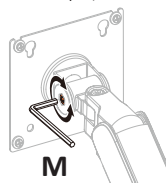

Общие габариты

Примечание: размеры указаны в миллиметрах.

Инструкция по установке

Установка

1

Вы можете установить струбцину двумя способами:

Способ 1. На край стола
(для столов толщиной 10–75 мм).

Способ 2. Через отверстие в столе
(для столов толщиной 10–45 мм;
монтажные отверстия \varnothing 10–60 мм).

2

3

4

Если панель VESA не наклоняется, т.к. слишком туго закреплена, ослабьте винт с помощью шестигранного ключа из комплекта.

5

6

Внимание! Установку должны выполнять минимум 2 человека.

Внимание! Не отпускайте монитор сразу после установки на кронштейн: во избежание травм и повреждений убедитесь, что он надежно зафиксирован. Если кронштейн свободно поднимается или опускается, переходите к следующему шагу для регулировки его положения.

7

Внимание! Установку должны выполнять минимум 2 человека.

Регулируйте натяжение пружины только при горизонтальном положении кронштейна, как показано на рисунке слева. Используйте шестигранный ключ.

Если кронштейн произвольно опускается/поднимается, поворачивайте регулировочный винт в сторону знака «+»/«-» до фиксации в горизонтальном положении.

Внимание!
Не перетягивайте винты.

Для регулировки угла наклона монитора затяните винты, как на иллюстрации.

Отрегулируйте монитор на необходимый угол.

8

Внимание!

Не поворачивайте монитор за край стола во избежание нарушения устойчивости и опрокидывания.