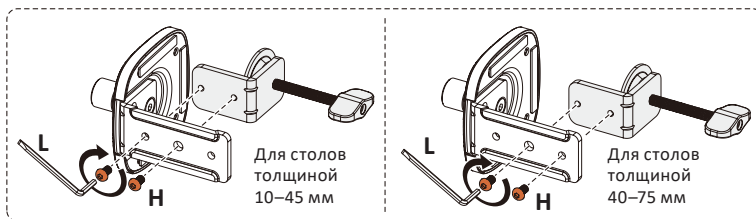

Общие габариты

Примечание: размеры указаны в миллиметрах.

Инструкция по установке

Установка

1

Вы можете установить струбцину двумя способами:

Способ 1. На край стола
(для столов толщиной 10–75 мм).

Способ 2. Через отверстие в столе
(для столов толщиной 10–45 мм;
монтажные отверстия \varnothing 10–60 мм).

2

3

4

Если панель VESA не наклоняется, т.к. слишком туго закреплена, ослабьте винт с помощью шестигранного ключа из комплекта.

5

6

Внимание! Установку должны выполнять минимум 2 человека.

Внимание! Не отпускайте монитор сразу после установки на кронштейн: во избежание травм и повреждений убедитесь, что он надежно зафиксирован. Если кронштейн свободно поднимается или опускается, переходите к следующему шагу для регулировки его положения.

Технические характеристики

- Модель: DMM-BML01.
- Торговая марка: DEXP.
- Максимальная нагрузка: до 10 кг.
- Диагональ экрана монитора: 17–32”.
- Угол поворота: 90°.
- Угол наклона: от -45° до 80°.
- Стандарты VESA: 75 × 75; 100 × 100.
- Область применения: бытовое.