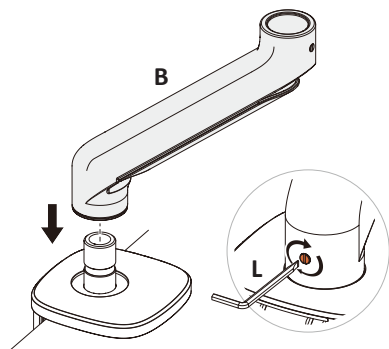

Общие габариты

Примечание: размеры указаны в миллиметрах.

Инструкция по установке

Установка

1

Вы можете установить струбцину двумя способами:

Способ 1. На край стола
(для столов толщиной 10–75 мм).

Способ 2. Через отверстие в столе
(для столов толщиной 10–45 мм;
монтажные отверстия \varnothing 10–60 мм).

2

3

4

Если панель VESA не наклоняется, т.к. слишком туго закреплена, ослабьте винт с помощью шестигранного ключа из комплекта.

5

6

Внимание! Установку должны выполнять минимум 2 человека.

Внимание! Не отпускайте монитор сразу после установки на кронштейн: во избежание травм и повреждений убедитесь, что он надежно зафиксирован. Если кронштейн свободно поднимается или опускается, переходите к следующему шагу для регулировки его положения.