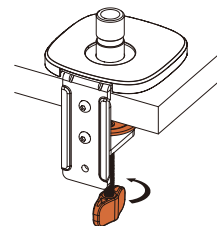

Общие габариты

Примечание: размеры указаны в миллиметрах.

Инструкция по установке

Установка

1

Вы можете установить струбцину двумя способами:

Способ 1. На край стола
(для столов толщиной 10–75 мм).

Способ 2. Через отверстие в столе
(для столов толщиной 10–45 мм;
монтажные отверстия \varnothing 10–60 мм).

2

3

4

Если панель VESA не наклоняется, т.к. слишком туго закреплена, ослабьте винт с помощью шестигранного ключа из комплекта.

5

6

Внимание! Установку должны выполнять минимум 2 человека.

Внимание! Не отпускайте монитор сразу после установки на кронштейн: во избежание травм и повреждений убедитесь, что он надежно зафиксирован. Если кронштейн свободно поднимается или опускается, переходите к следующему шагу для регулировки его положения.