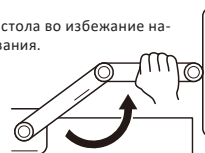

7

Внимание! Установку должны выполнять минимум 2 человека.

Регулируйте натяжение пружины только при горизонтальном положении кронштейна, как показано на рисунке слева. Используйте шестигранный ключ.

Если кронштейн произвольно опускается/поднимается, поворачивайте регулировочный винт в сторону знака «+»/«-» до фиксации в горизонтальном положении.

Внимание!
Не перетягивайте винты.

Для регулировки угла наклона монитора затяните винты, как на иллюстрации.

Отрегулируйте монитор на необходимый угол.

8

Внимание!

Не поворачивайте монитор за край стола во избежание нарушения устойчивости и опрокидывания.

Технические характеристики

- Модель: DMM-BML01.
- Торговая марка: DEXP.
- Максимальная нагрузка: до 10 кг.
- Диагональ экрана монитора: 17–32”.
- Угол поворота: 90°.
- Угол наклона: от -45° до 80°.
- Стандарты VESA: 75 × 75; 100 × 100.
- Область применения: бытовое.