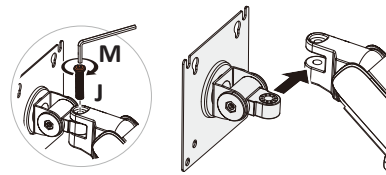

Общие габариты

Примечание: размеры указаны в миллиметрах.

Инструкция по установке

Установка

1

Вы можете установить струбцину двумя способами:

Способ 1. На край стола
(для столов толщиной 10–75 мм).

Способ 2. Через отверстие в столе
(для столов толщиной 10–45 мм;
монтажные отверстия \varnothing 10–60 мм).

2

3

4

Если панель VESA не наклоняется, т.к. слишком туго закреплена, ослабьте винт с помощью шестигранного ключа из комплекта.

5

6

Внимание! Установку должны выполнять минимум 2 человека.

Внимание! Не отпускайте монитор сразу после установки на кронштейн: во избежание травм и повреждений убедитесь, что он надежно зафиксирован. Если кронштейн свободно поднимается или опускается, переходите к следующему шагу для регулировки его положения.

7

Внимание! Установку должны выполнять минимум 2 человека.

Регулируйте натяжение пружины только при горизонтальном положении кронштейна, как показано на рисунке слева. Используйте шестигранный ключ.

Если кронштейн произвольно опускается/поднимается, поворачивайте регулировочный винт в сторону знака «+»/«-» до фиксации в горизонтальном положении.