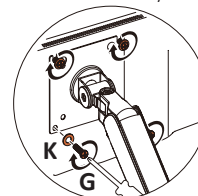

Общие габариты

Примечание: размеры указаны в миллиметрах.

Инструкция по установке

Установка

1

Вы можете установить струбцину двумя способами:

Способ 1. На край стола
(для столов толщиной 10–75 мм).

Способ 2. Через отверстие в столе
(для столов толщиной 10–45 мм;
монтажные отверстия \varnothing 10–60 мм).

2

3

4

Если панель VESA не наклоняется, т.к. слишком туго закреплена, ослабьте винт с помощью шестигранного ключа из комплекта.

5

6

Внимание! Установку должны выполнять минимум 2 человека.

Внимание! Не отпускайте монитор сразу после установки на кронштейн: во избежание травм и повреждений убедитесь, что он надежно зафиксирован. Если кронштейн свободно поднимается или опускается, переходите к следующему шагу для регулировки его положения.

7

Внимание! Установку должны выполнять минимум 2 человека.

Регулируйте натяжение пружины только при горизонтальном положении кронштейна, как показано на рисунке слева. Используйте шестигранный ключ.

Если кронштейн произвольно опускается/поднимается, поворачивайте регулировочный винт в сторону знака «+»/«-» до фиксации в горизонтальном положении.