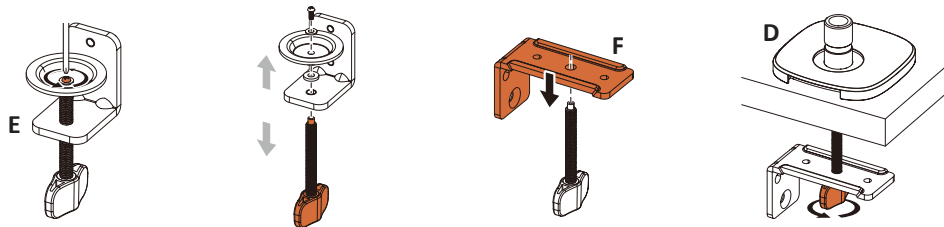

Общие габариты

Примечание: размеры указаны в миллиметрах.

Инструкция по установке

Установка

1

Вы можете установить струбцину двумя способами:

Способ 1. На край стола
(для столов толщиной 10–75 мм).

Способ 2. Через отверстие в столе
(для столов толщиной 10–45 мм;
монтажные отверстия \varnothing 10–60 мм).

2

3

4

Если панель VESA не наклоняется, т.к. слишком туго закреплена, ослабьте винт с помощью шестигранного ключа из комплекта.

5

6

Внимание! Установку должны выполнять минимум 2 человека.

Внимание! Не отпускайте монитор сразу после установки на кронштейн: во избежание травм и повреждений убедитесь, что он надежно зафиксирован. Если кронштейн свободно поднимается или опускается, переходите к следующему шагу для регулировки его положения.

Технические характеристики

- Модель: DMM-BML01.
- Торговая марка: DEXP.
- Максимальная нагрузка: до 10 кг.
- Диагональ экрана монитора: 17–32”.
- Угол поворота: 90°.
- Угол наклона: от -45° до 80°.
- Стандарты VESA: 75 × 75; 100 × 100.
- Область применения: бытовое.