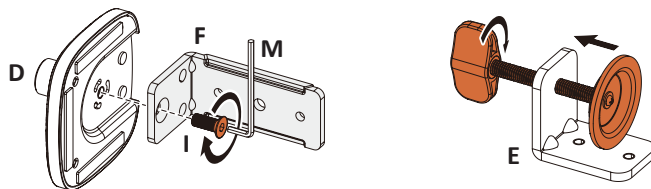

Общие габариты

Примечание: размеры указаны в миллиметрах.

Инструкция по установке

Установка

1

Вы можете установить струбцину двумя способами:

Способ 1. На край стола
(для столов толщиной 10–75 мм).

Способ 2. Через отверстие в столе
(для столов толщиной 10–45 мм;
монтажные отверстия \varnothing 10–60 мм).

2

3

4

Если панель VESA не наклоняется, т.к. слишком туго закреплена, ослабьте винт с помощью шестигранного ключа из комплекта.

5

6

Внимание! Установку должны выполнять минимум 2 человека.

Внимание! Не отпускайте монитор сразу после установки на кронштейн: во избежание травм и повреждений убедитесь, что он надежно зафиксирован. Если кронштейн свободно поднимается или опускается, переходите к следующему шагу для регулировки его положения.

Технические характеристики

- Модель: DMM-BML01.
- Торговая марка: DEXP.
- Максимальная нагрузка: до 10 кг.
- Диагональ экрана монитора: 17–32”.
- Угол поворота: 90°.
- Угол наклона: от -45° до 80°.
- Стандарты VESA: 75 × 75; 100 × 100.
- Область применения: бытовое.