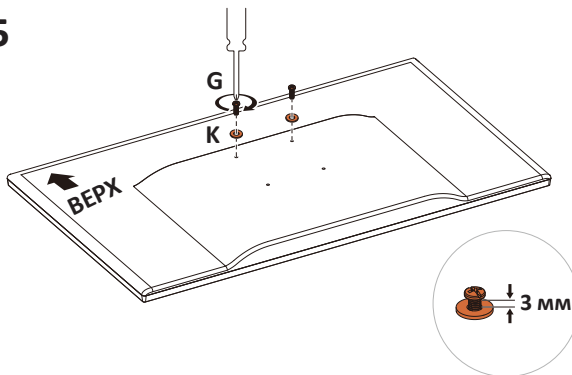

Общие габариты

Примечание: размеры указаны в миллиметрах.

Инструкция по установке

Установка

1

Вы можете установить струбцину двумя способами:

Способ 1. На край стола
(для столов толщиной 10–75 мм).

Способ 2. Через отверстие в столе
(для столов толщиной 10–45 мм;
монтажные отверстия \varnothing 10–60 мм).

2

3

4

Если панель VESA не наклоняется, т.к. слишком туго закреплена, ослабьте винт с помощью шестигранного ключа из комплекта.

5

6

Внимание! Установку должны выполнять минимум 2 человека.

Внимание! Не отпускайте монитор сразу после установки на кронштейн: во избежание травм и повреждений убедитесь, что он надежно зафиксирован. Если кронштейн свободно поднимается или опускается, переходите к следующему шагу для регулировки его положения.

Технические характеристики

- Модель: DMM-BML01.
- Торговая марка: DEXP.
- Максимальная нагрузка: до 10 кг.
- Диагональ экрана монитора: 17–32”.
- Угол поворота: 90°.
- Угол наклона: от -45° до 80°.
- Стандарты VESA: 75 × 75; 100 × 100.
- Область применения: бытовое.