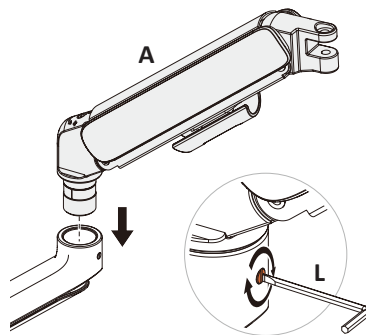

Общие габариты

Примечание: размеры указаны в миллиметрах.

Инструкция по установке

Установка

1

Вы можете установить струбцину двумя способами:

Способ 1. На край стола
(для столов толщиной 10–75 мм).

Способ 2. Через отверстие в столе
(для столов толщиной 10–45 мм;
монтажные отверстия \varnothing 10–60 мм).

2

3

4

Если панель VESA не наклоняется, т.к. слишком туго закреплена, ослабьте винт с помощью шестигранного ключа из комплекта.

5

6

Внимание! Установку должны выполнять минимум 2 человека.

Внимание! Не отпускайте монитор сразу после установки на кронштейн: во избежание травм и повреждений убедитесь, что он надежно зафиксирован. Если кронштейн свободно поднимается или опускается, переходите к следующему шагу для регулировки его положения.