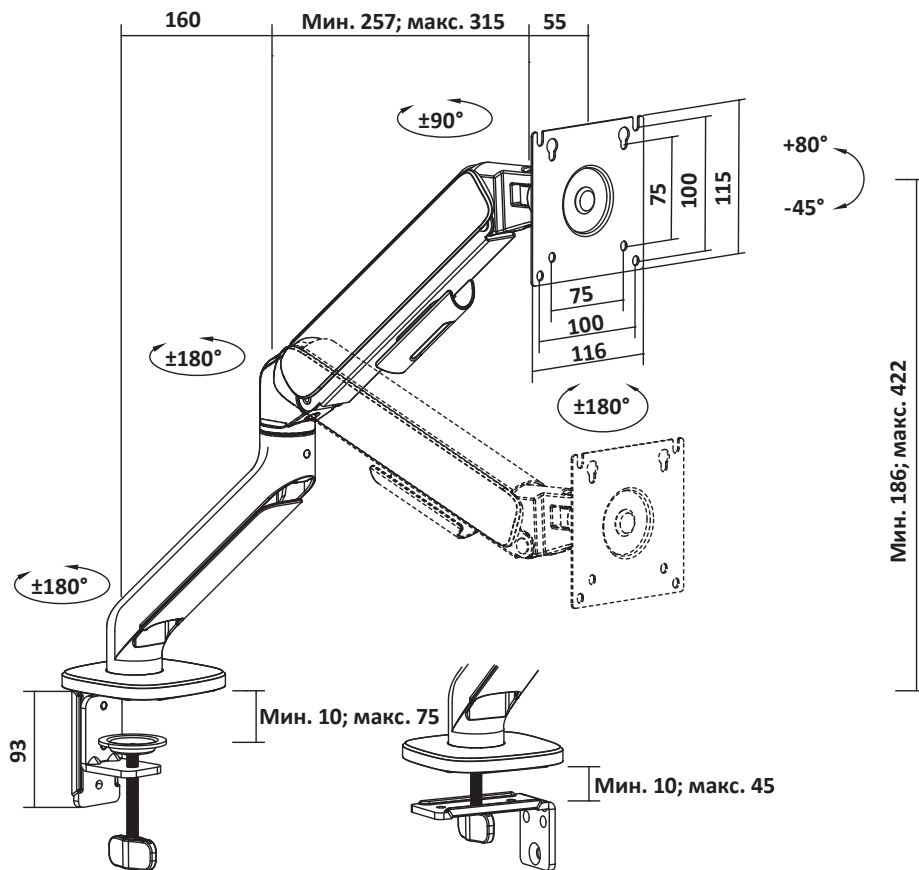

Назначение устройства

Данное изделие предназначено для расположения на нем монитора.

Меры предосторожности

- Данный кронштейн предназначен только для эксплуатации в помещениях.
- В комплекте для установки кронштейна содержатся маленькие детали, которые представляют опасность удушья при проглатывании. Такие детали необходимо хранить в недоступном для детей месте.
- При установке используйте винты, идущие в комплекте. Затяните их плотно, но не перетягивайте. Чрезмерное затягивание может привести к повреждению элементов.
- Перед сборкой кронштейна и установкой на него монитора обратите внимание на стандарты VESA, диагональ экрана и максимально допустимую нагрузку изделия.

Общие габариты

Примечание: размеры указаны в миллиметрах.

Инструкция по установке

Установка

1

Вы можете установить струбцину двумя способами:

Способ 1. На край стола
(для столов толщиной 10–75 мм).

Способ 2. Через отверстие в столе
(для столов толщиной 10–45 мм;
монтажные отверстия \varnothing 10–60 мм).

Технические характеристики

- Модель: DMM-BML01.
- Торговая марка: DEXP.
- Максимальная нагрузка: до 10 кг.
- Диагональ экрана монитора: 17–32”.
- Угол поворота: 90°.
- Угол наклона: от -45° до 80°.
- Стандарты VESA: 75 × 75; 100 × 100.
- Область применения: бытовое.