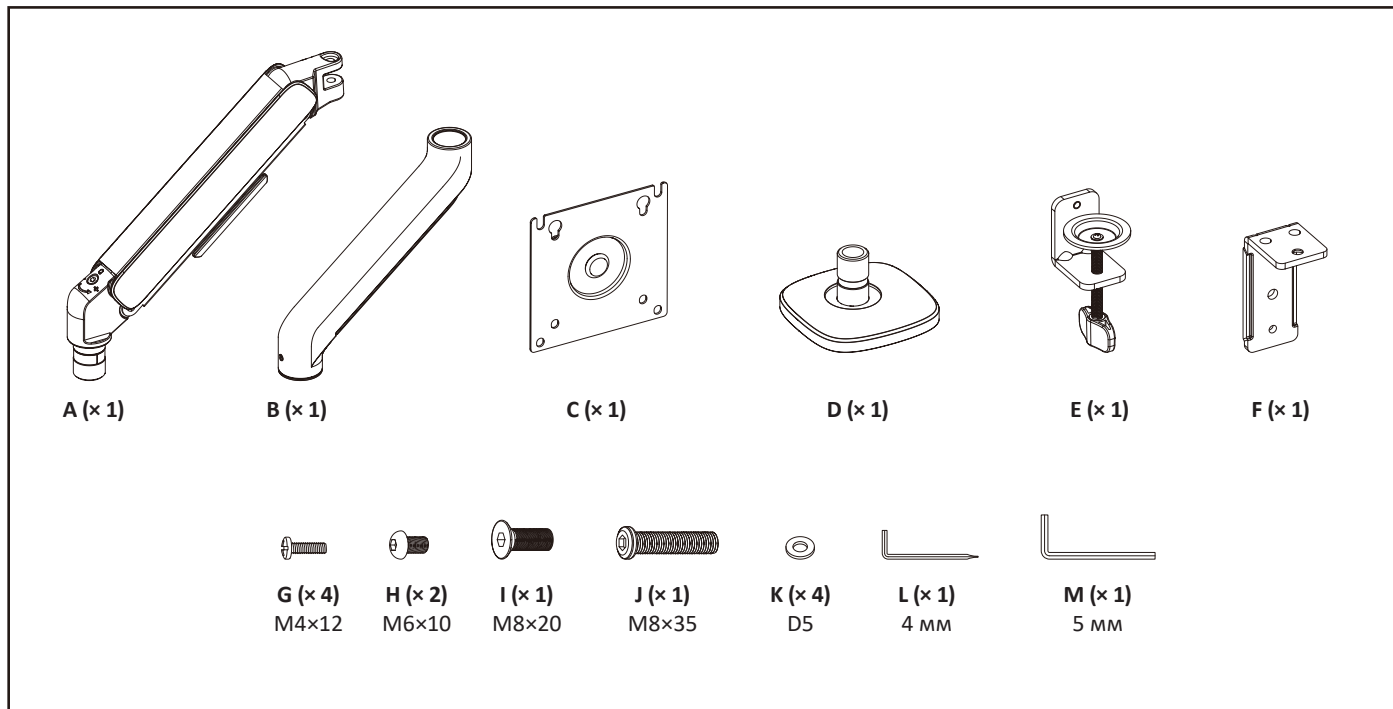

Назначение устройства

Данное изделие предназначено для расположения на нем монитора.

Меры предосторожности

- Данный кронштейн предназначен только для эксплуатации в помещениях.
- В комплекте для установки кронштейна содержатся маленькие детали, которые представляют опасность удушья при проглатывании. Такие детали необходимо хранить в недоступном для детей месте.
- При установке используйте винты, идущие в комплекте. Затяните их плотно, но не перетягивайте. Чрезмерное затягивание может привести к повреждению элементов.
- Перед сборкой кронштейна и установкой на него монитора обратите внимание на стандарты VESA, диагональ экрана и максимально допустимую нагрузку изделия.

Общие габариты

Примечание: размеры указаны в миллиметрах.

Инструкция по установке

Установка

1

Вы можете установить струбцину двумя способами:

Способ 1. На край стола
(для столов толщиной 10–75 мм).

Способ 2. Через отверстие в столе
(для столов толщиной 10–45 мм;
монтажные отверстия \varnothing 10–60 мм).

2

3

4

Если панель VESA не наклоняется, т.к. слишком туго закреплена, ослабьте винт с помощью шестигранного ключа из комплекта.

5

6

Внимание! Установку должны выполнять минимум 2 человека.

Внимание! Не отпускайте монитор сразу после установки на кронштейн: во избежание травм и повреждений убедитесь, что он надежно зафиксирован. Если кронштейн свободно поднимается или опускается, переходите к следующему шагу для регулировки его положения.

Технические характеристики

- Модель: DMM-BML01.
- Торговая марка: DEXP.
- Максимальная нагрузка: до 10 кг.
- Диагональ экрана монитора: 17–32”.
- Угол поворота: 90°.
- Угол наклона: от -45° до 80°.
- Стандарты VESA: 75 × 75; 100 × 100.
- Область применения: бытовое.