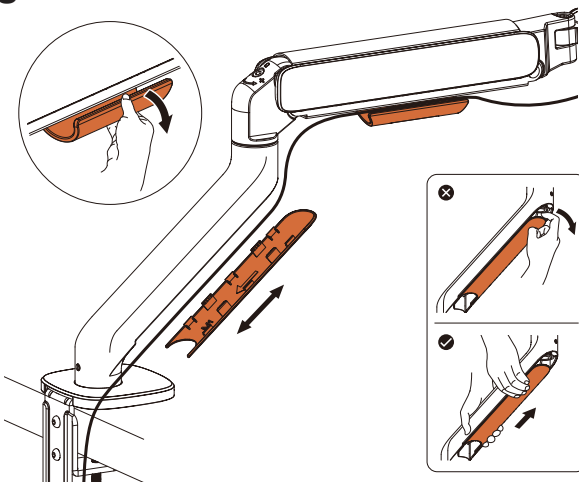

Внимание!
Не перетягивайте винты.

Для регулировки угла наклона монитора затяните винты, как на иллюстрации.

Отрегулируйте монитор на необходимый угол.

8

Внимание!

Не поворачивайте монитор за край стола во избежание нарушения устойчивости и опрокидывания.

Технические характеристики

- Модель: DMM-BML01.
- Торговая марка: DEXP.
- Максимальная нагрузка: до 10 кг.
- Диагональ экрана монитора: 17–32”.
- Угол поворота: 90°.
- Угол наклона: от -45° до 80°.
- Стандарты VESA: 75 × 75; 100 × 100.
- Область применения: бытовое.