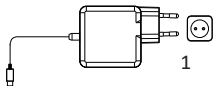

Технические характеристики

- Модель: DPD-TJ106.
- Торговая марка: DEXR.
- Совместимые устройства: ноутбуки, смартфоны, планшеты.
- Параметры питания на входе: 110–240 В ~ 50/60 Гц.
- Параметры питания на выходе: 5 В = 3 А, 15 Вт; 9 В = 3 А, 27 Вт; 12 В = 3 А, 36 Вт; 15 В = 3 А, 45 Вт; 20 В = 5 А, 100 Вт.
- Коннектор: Type-C.
- Мощность: 100 Вт.
- Длина кабеля: 2 м.
- Быстрая зарядка: Power Delivery 3.0.
- Защита: от перенапряжения, перегрузки, перегрева, короткого замыкания.
- Класс защиты от поражения эл. током: II.
- Тип крепления шнура: Z.
- Степень защиты от влаги: IP20.
- Область применения: бытовое.

Комплектация

- Устройство.
- Руководство по эксплуатации.

Эксплуатация

1. Вставьте адаптер в розетку.
2. Вставьте кабель с коннектором в порт зарядки устройства.

Правила и условия монтажа, хранения, перевозки (транспортировки), реализации и утилизации