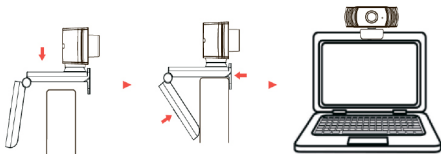

Назначение устройства

Веб-камера предназначена для записи изображения и звука и их передачи через Интернет в режиме реального времени.

Важно!

Для осуществления теле- и видеоконференций необходимо наличие звуковой карты и подключения к сети интернет.

Рекомендуется настроить данную веб-камеру в качестве видеозаписывающего устройства по умолчанию. Для этого на Вашем ПК откройте «Панель управления», выберите опцию «Диспетчер устройств», а затем для активации или деактивации видеозаписывающего устройства нажмите правой кнопкой мыши на соответствующем устройстве.

Фиксация при помощи подвижного многофункционального крепления